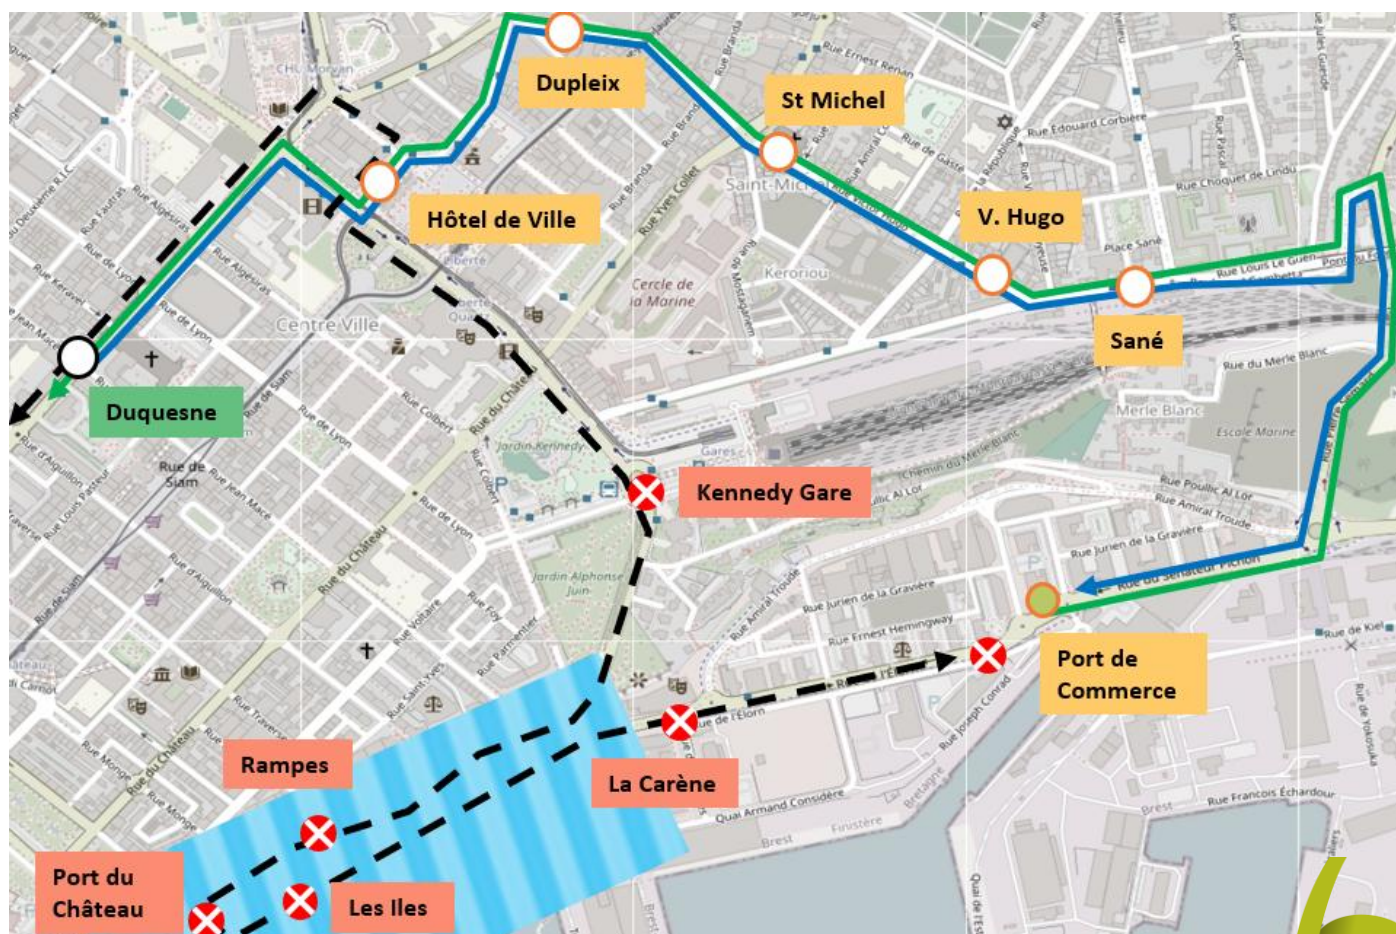

INFO DÉVIATION

DÉVIATION FEU D'ARTIFICE PHASE 1 LE LUNDI 13 JUILLET DE 17H00 À 21H00

2 Brest
Port de commerce

2 Brest
Fort Montbary – Technopôle

Arrêts non desservis :

Kennedy Gare, Rampes, Port du Château, Les Iles, La Carène et Port de Commerce

Arrêts de report :

Hôtel de Ville, Dupleix, St Michel, Victor Hugo, Sanet et terminus provisoire rue du Sénateur Pichon

Arrêts non desservis :

Port de Commerce, La Carène, Les Iles, Port du Château, Rampes et Kennedy Gare

Arrêts de report :

Hôtel de Ville (direction Port de Commerce), Dupleix, St Michel, Victor Hugo, Sanet et terminus provisoire rue du Sénateur Pichon

Légende

- Arrêt desservi
- Arrêt provisoire
- 🚧 Zone de travaux
- ➡ Itinéraires de déviation
- ⊗ Arrêt supprimé
- Arrêt desservi durant la déviation
- > Itinéraires normaux