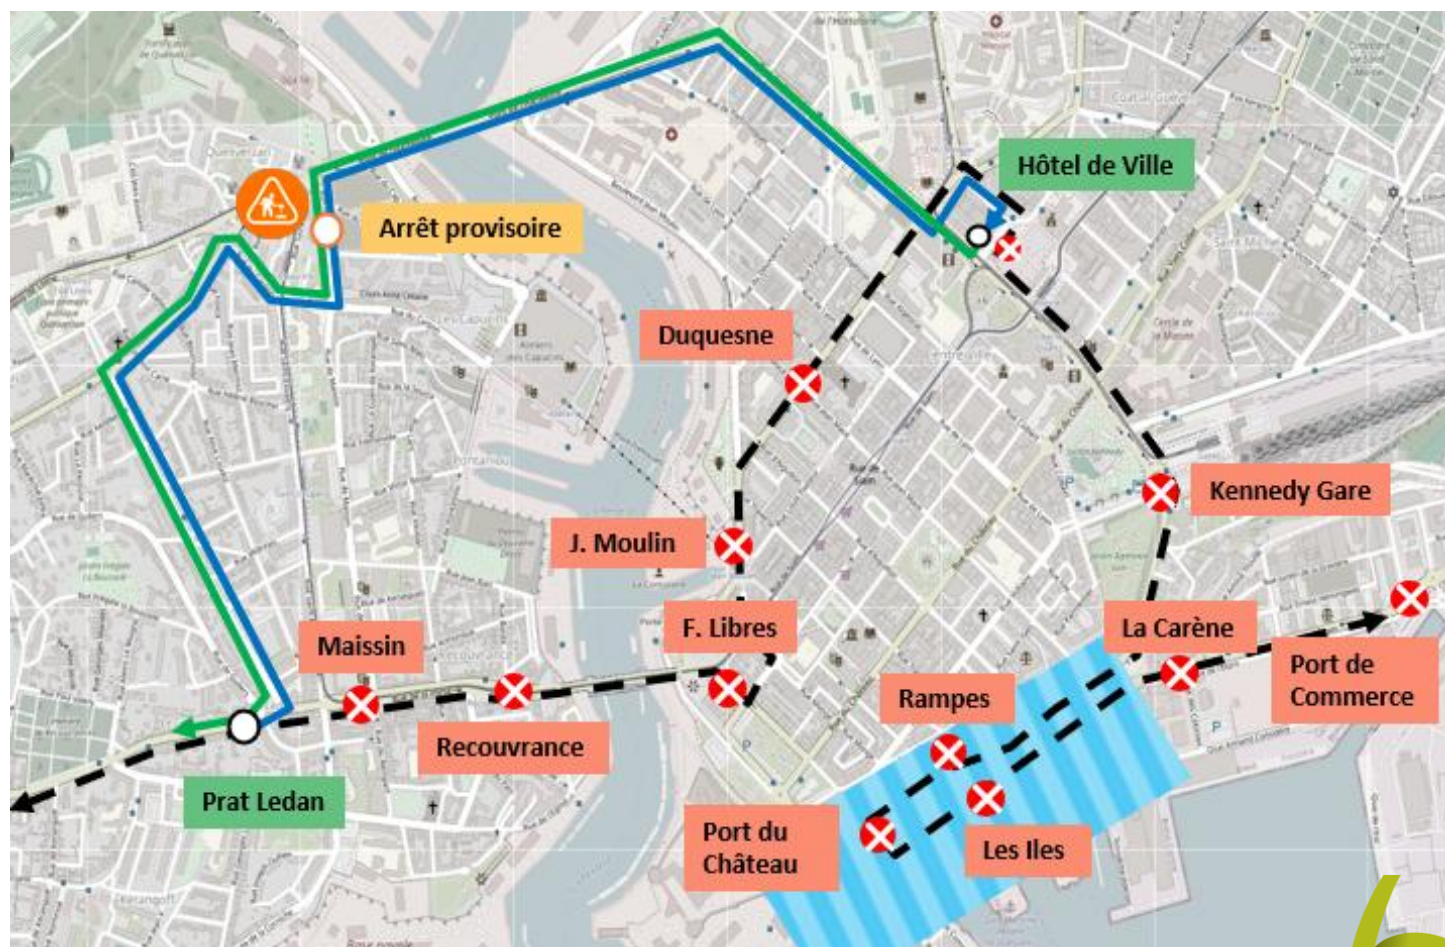

INFO DÉVIATION

DÉVIATION FEU D'ARTIFICE PHASE 2

LE LUNDI 13 JUILLET DE 21H À LA FIN DE SERVICE

2 Brest
Port de commerce

2 Brest
Fort Montbarey – Technopôle

Arrêts non desservis :

Tous les arrêts de Maissin à Duquesne et de Kennedy Gare à Port de Commerce inclus

Arrêts de report :

Prat Ledan, arrêt provisoire rue de Maissin et Hôtel de Ville

Arrêts non desservis :

Tous les arrêts de Port de Commerce à Kennedy Gare et de Duquesne à Maissin inclus

Arrêts de report :

Hôtel de Ville, arrêt provisoire rue de Maissin et Prat Ledan

Légende

○ Arrêt desservi

● Arrêt provisoire

⚠ Zone de travaux

→ Itinéraires de déviation

⊗ Arrêt supprimé

○ Arrêt desservi durant la déviation

-----> Itinéraires normaux

bibus