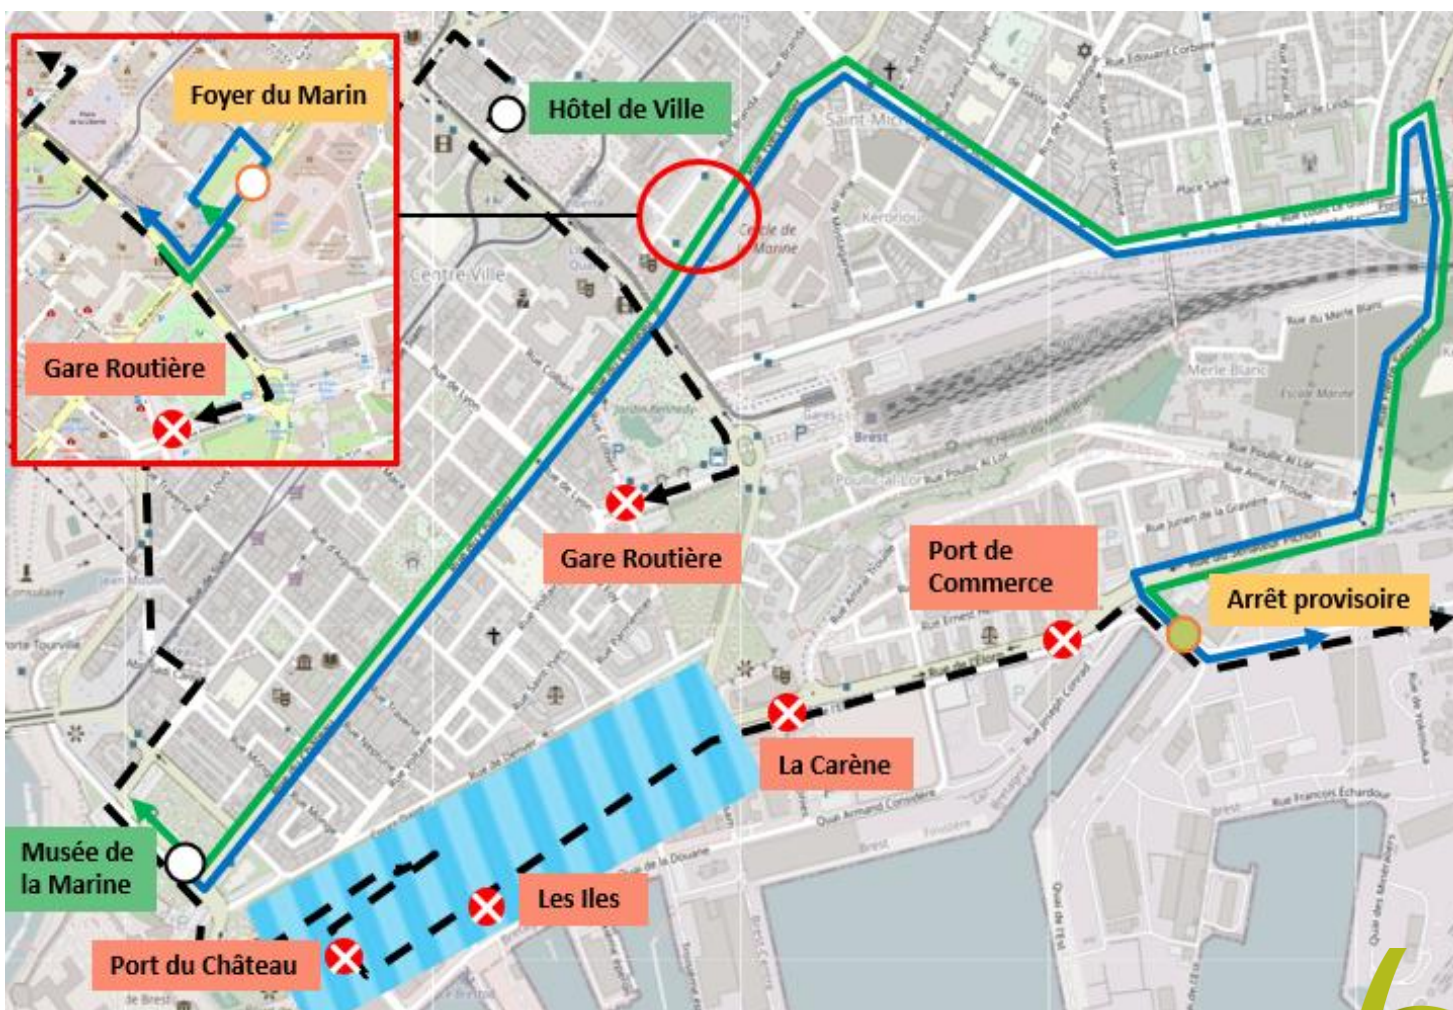

INFO DÉVIATION

DÉVIATION FÊTE NATIONALE DU 13 JUILLET - 17H AU 14 JUILLET - 13H

Arrêts non desservis :	Arrêts non desservis :
Gare Routière, Port du Château, Les Iles, La Carène et Port de Commerce	Port de Commerce, La Carène, Les Iles, Port du Château et Gare Routière
Arrêts de report :	Arrêts de report :
Foyer du Marin, Musée de la Marine et arrêt provisoire rue de Kiel	Arrêt provisoire rue de Kiel, Musée de la Marine et Foyer du Marin

Légende

- Arrêt desservi
- Arrêt provisoire
- ⚠ Zone de travaux
- ➡ Itinéraires de déviation
- ⊗ Arrêt supprimé
- Arrêt desservi durant la déviation
- ➡ Itinéraires normaux