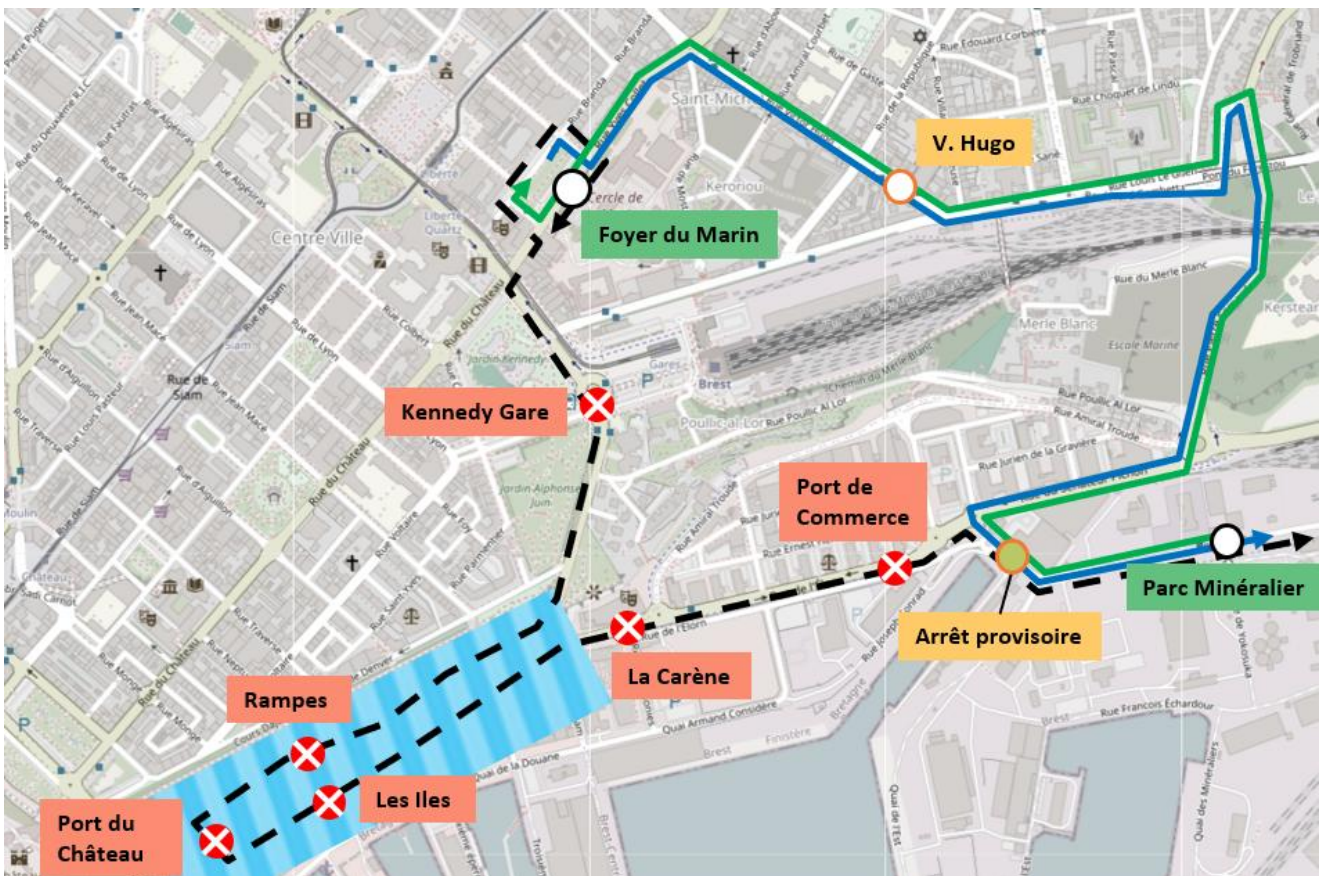

# INFO DÉVIATION

## DÉVIATION FEU D'ARTIFICE LE LUNDI 13 JUILLET DE 17H À LA FIN DE SERVICE

22 23

<b>Direction Plougastel et Brest Chevilliotte</b>	<b>Direction Brest liberté</b>
<b>Arrêts non desservis :</b>	<b>Arrêts non desservis :</b>
Kennedy Gare, Rampes, Port du Château, Les Iles, La Carène et Port de Commerce	Port de Commerce, La Carène, Les Iles, Port du Château, Rampes et Kennedy Gare
<b>Arrêts de report :</b>	<b>Arrêts de report :</b>
Foyer du Marin, Victor Hugo et arrêt provisoire rue de Kiel	Foyer du Marin, Victor Hugo et arrêt provisoire rue de Kiel

**Légende**

- Arrêt desservi
- Arrêt provisoire
- ⚠ Zone de travaux
- Itinéraires de déviation
- ⊗ Arrêt supprimé
- Arrêt desservi durant la déviation
- > Itinéraires normaux