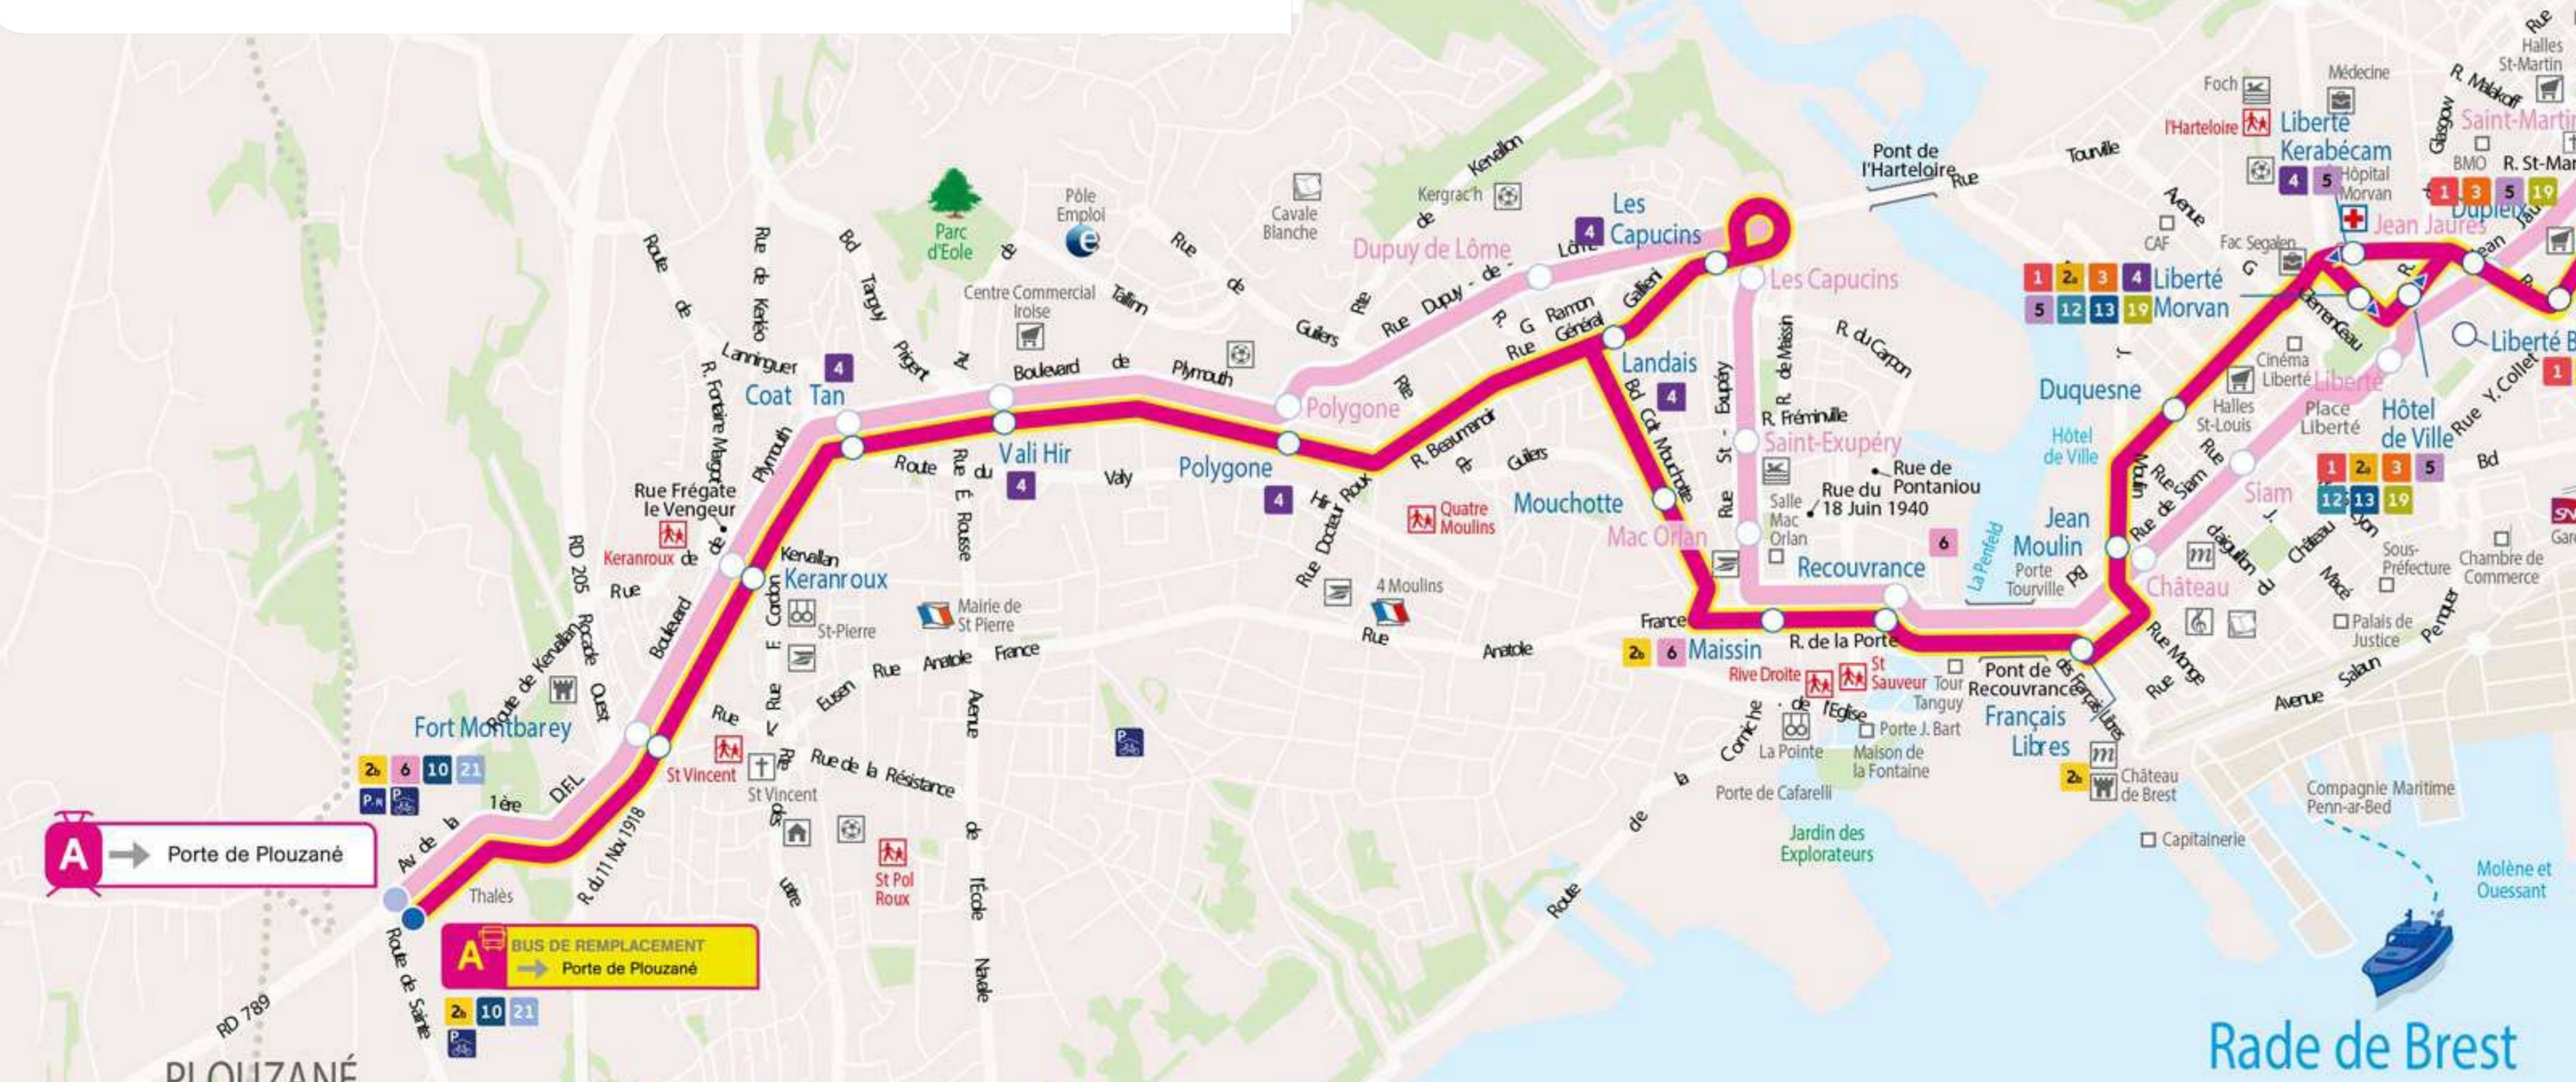

Vous êtes à	à l'arrêt de bus	à l'arrêt de bus
Porte de Gouesnou	→	Porte de Gouesnou Le long de la station de tramway
Kergaradec	→	Kergaradec 288, route de Gouesnou - Face à Action
Mesmerrien	→	Mesmerrien 190, route de Gouesnou - Devant Emmaüs
Porte de Guipavas	→	Porte de Guipavas Le long de la station de tramway - Face à Leroy Merlin
Kerlaurent	→	Kerlaurent Le long de la station de tramway - Face à Sélection Autostore
Eau Blanche	→	Eau Blanche Face au restaurant Fuxia
Pontanézen	→	Pontanézen 130, route de Gouesnou
Europe	→	Europe 84, rue de Gouesnou - Devant les garages
Menez Paul	→	Menez Paul 27, rue de Gouesnou - Le long de la station de tramway
Place de Strasbourg	→	Strasbourg Sébastopol 88, rue Sébastopol
Pilier Rouge	→	Pilier Rouge 51, rue Sébastopol
Octroi	→	Octroi 4, rue Sébastopol - Devant l'hôtel Kyriad
Saint-Martin	→	Saint-Martin 60, rue Yves Collet
Jean Jaurès	→	Jean Jaurès 46, rue Yves Collet
Liberté	→	Liberté Kerabécam rue Kerabécam
Siam	→	Duquesne 16, rue Jules Michelet
Château	→	Jean Moulin 1, boulevard Jean Moulin
	→	Français Libres 27, rue Pierre Brossolette
Recouvrance	→	Recouvrance 25, place de la Porte - Le long de la station de tramway
Mac Orlan	→	Maissin 65, rue de la Porte
Saint-Exupéry	→	Mouchotte 34, boulevard Commandant Mouchotte
Les Capucins	→	Les Capucins Rue Général Gallieni - Face aux immeubles de Quelverzan
Dupuy de Lôme	→	Landais Rue Général Gallieni - Devant l'église St-Thérèse du Landais
Polygone	→	Polygone Rue Docteur Kerrien - Devant Brest Arena
Vali Hir	→	Vali Hir 124, boulevard de Plymouth
Coat Tan	→	Coat Tan 108, boulevard de Plymouth - Le long de la station de tramway
Keranroux	→	Keranroux Boulevard de Plymouth
Fort Montbary	→	Fort Montbary Avenue de la 1ère DFL - Le long de la station de tramway

Légende des symboles - Symbols key - Alc'hwez an arouezennoù