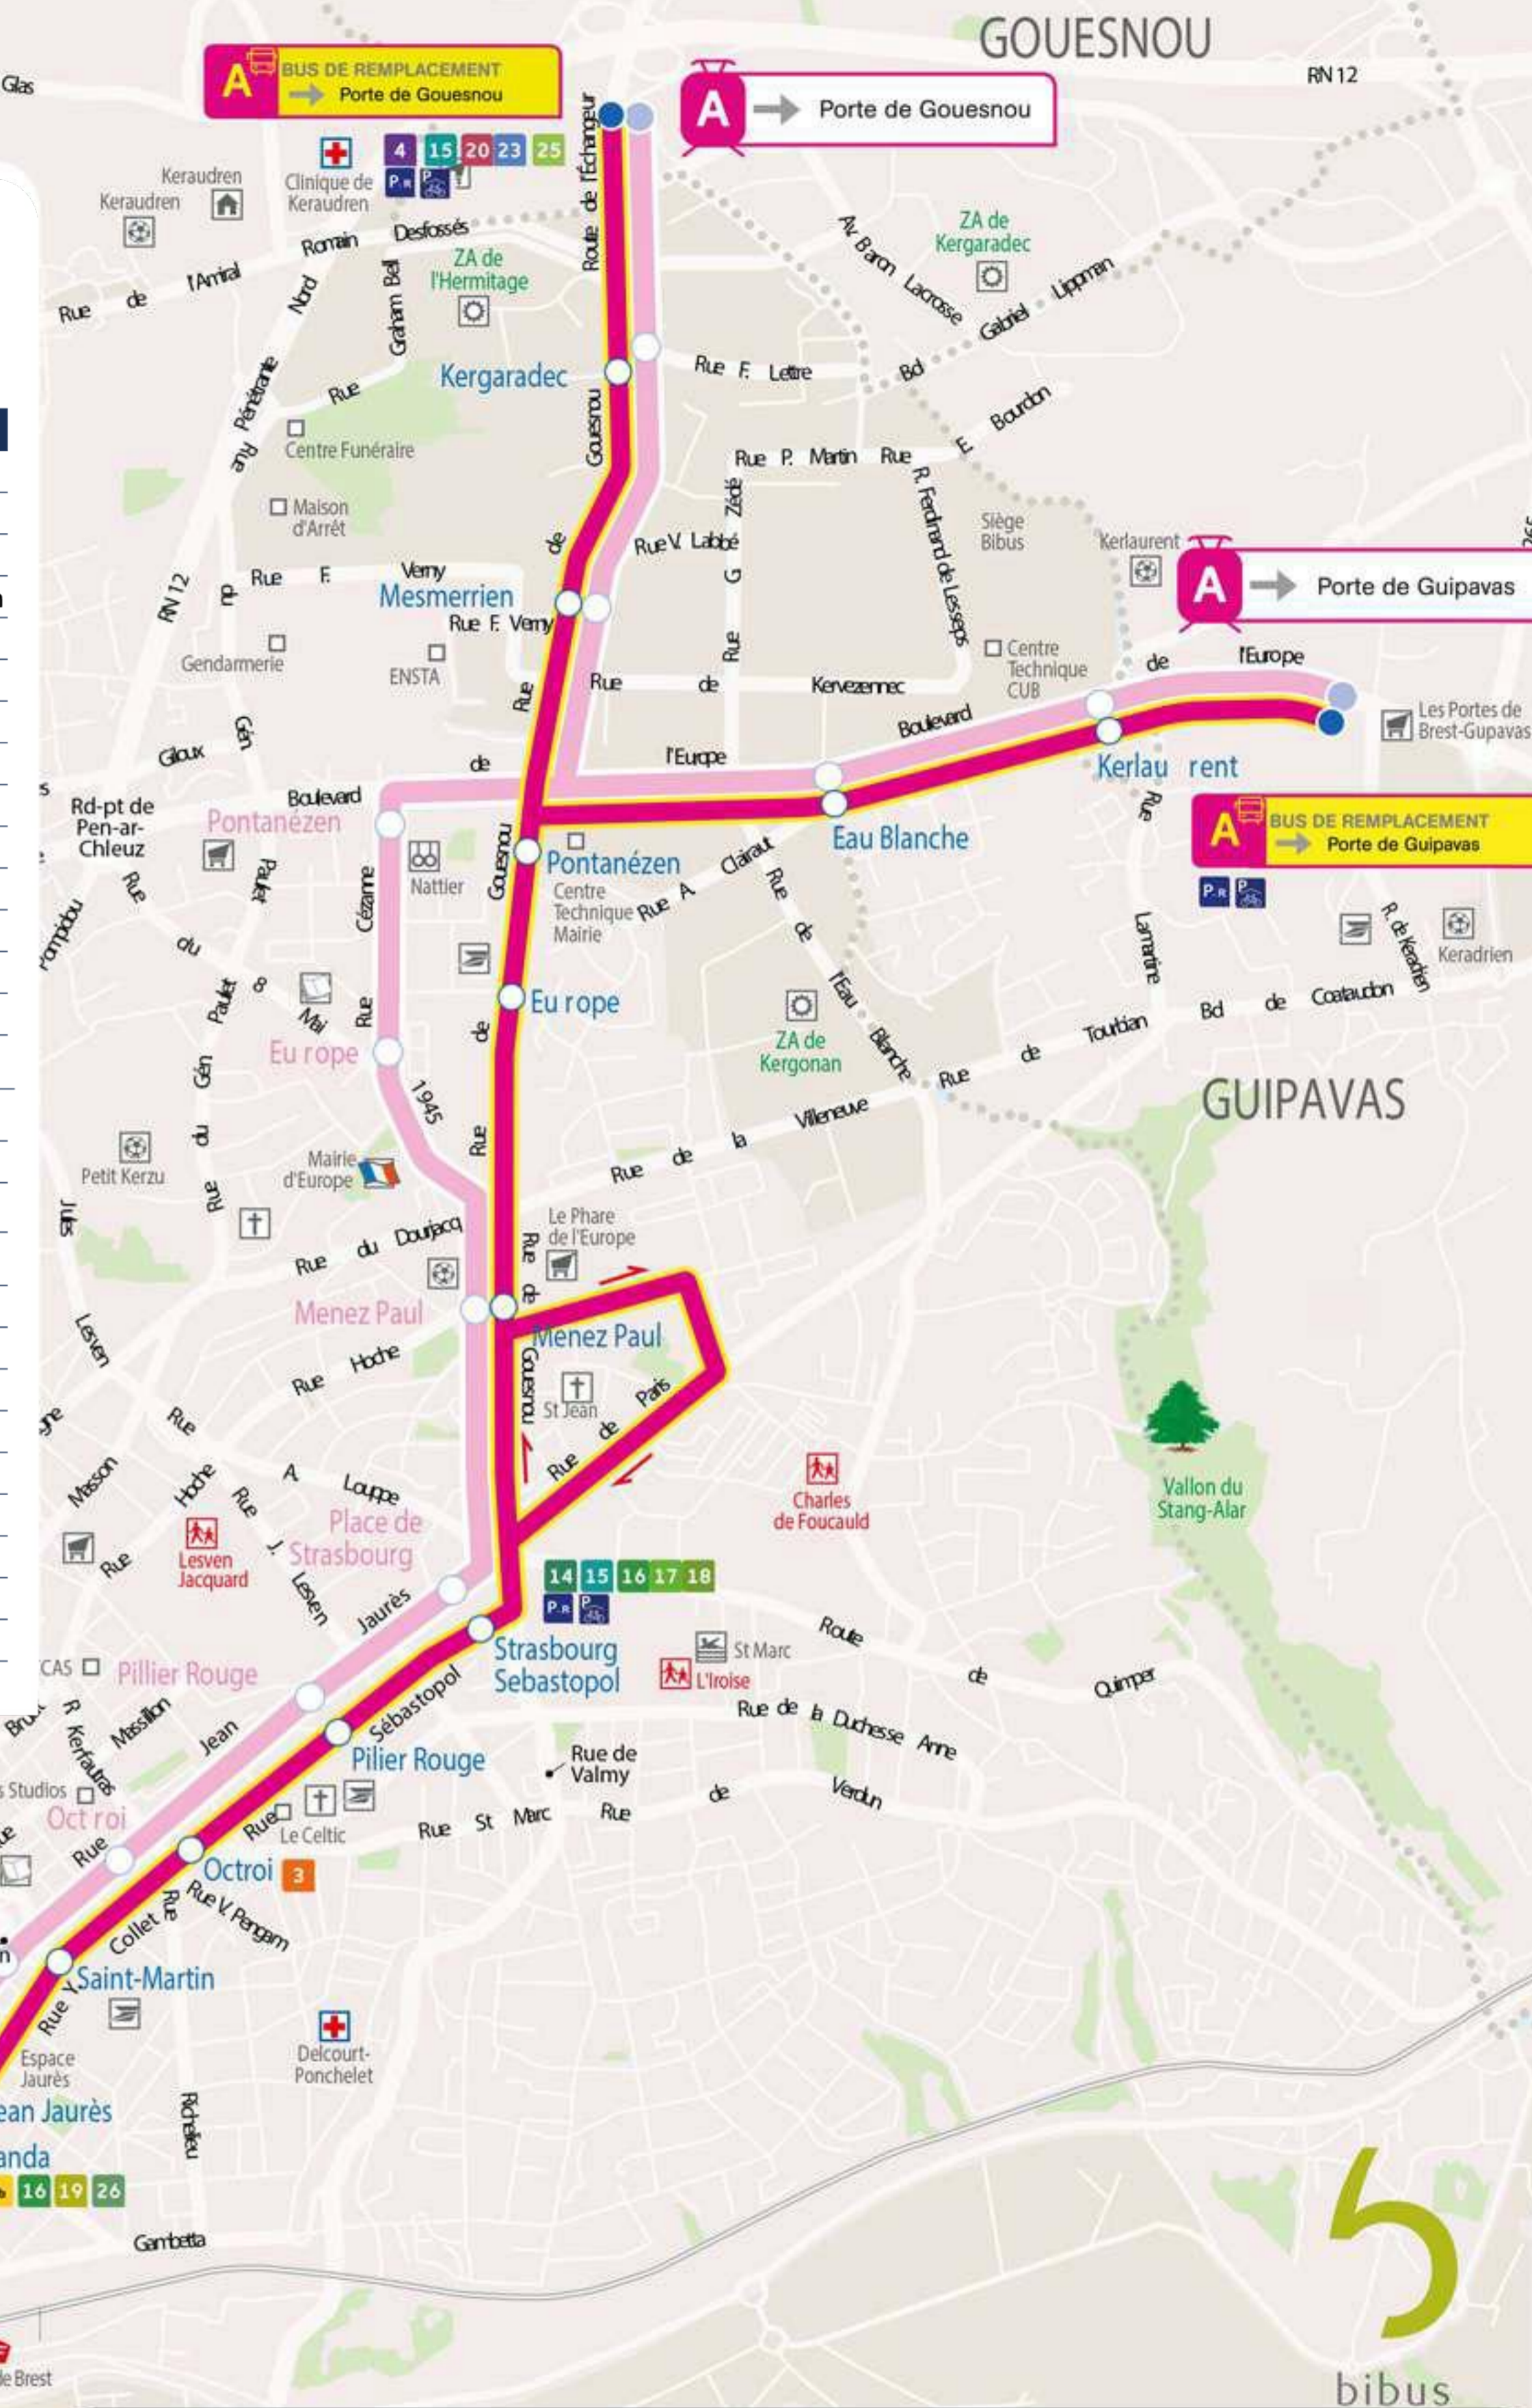

Vous êtes à	à l'arrêt de bus	à l'arrêt de bus
Porte de Gouesnou	→	Porte de Gouesnou Le long de la station de tramway
Kergaradec	→	Kergaradec 288, route de Gouesnou - Face à Action
Mesmerrien	→	Mesmerrien 190, route de Gouesnou - Devant Emmaüs
Porte de Guipavas	→	Porte de Guipavas Le long de la station de tramway - Face à Leroy Merlin
Kerlaurent	→	Kerlaurent Le long de la station de tramway - Face à Sélection Autostore
Eau Blanche	→	Eau Blanche Face au restaurant Fuxia
Pontanézen	→	Pontanézen 130, route de Gouesnou
Europe	→	Europe 84, rue de Gouesnou - Devant les garages
Menez Paul	→	Menez Paul 27, rue de Gouesnou - Le long de la station de tramway
Place de Strasbourg	→	Strasbourg Sébastopol 88, rue Sébastopol
Pilier Rouge	→	Pilier Rouge 51, rue Sébastopol
Octroi	→	Octroi 4, rue Sébastopol - Devant l'hôtel Kyriad
Saint-Martin	→	Saint-Martin 60, rue Yves Collet
Jean Jaurès	→	Jean Jaurès 46, rue Yves Collet
Liberté	→	Liberté Kerabécam rue Kerabécam
Siam	→	Duquesne 16, rue Jules Michelet
Château	→	Jean Moulin 1, boulevard Jean Moulin
	→	Français Libres 27, rue Pierre Brossolette
Recouvrance	→	Recouvrance 25, place de la Porte - Le long de la station de tramway
Mac Orlan	→	Maissin 65, rue de la Porte
Saint-Exupéry	→	Mouchotte 34, boulevard Commandant Mouchotte
Les Capucins	→	Les Capucins Rue Général Gallieni - Face aux immeubles de Quelverzan
Dupuy de Lôme	→	Landais Rue Général Gallieni - Devant l'église St-Thérèse du Landais
Polygone	→	Polygone Rue Docteur Kerrien - Devant Brest Arena
Vali Hir	→	Vali Hir 124, boulevard de Plymouth
Coat Tan	→	Coat Tan 108, boulevard de Plymouth - Le long de la station de tramway
Keranroux	→	Keranroux Boulevard de Plymouth
Fort Montbary	→	Fort Montbary Avenue de la 1ère DFL - Le long de la station de tramway

Légende des symboles - Symbols key - Alc'hwez an arouezennoù