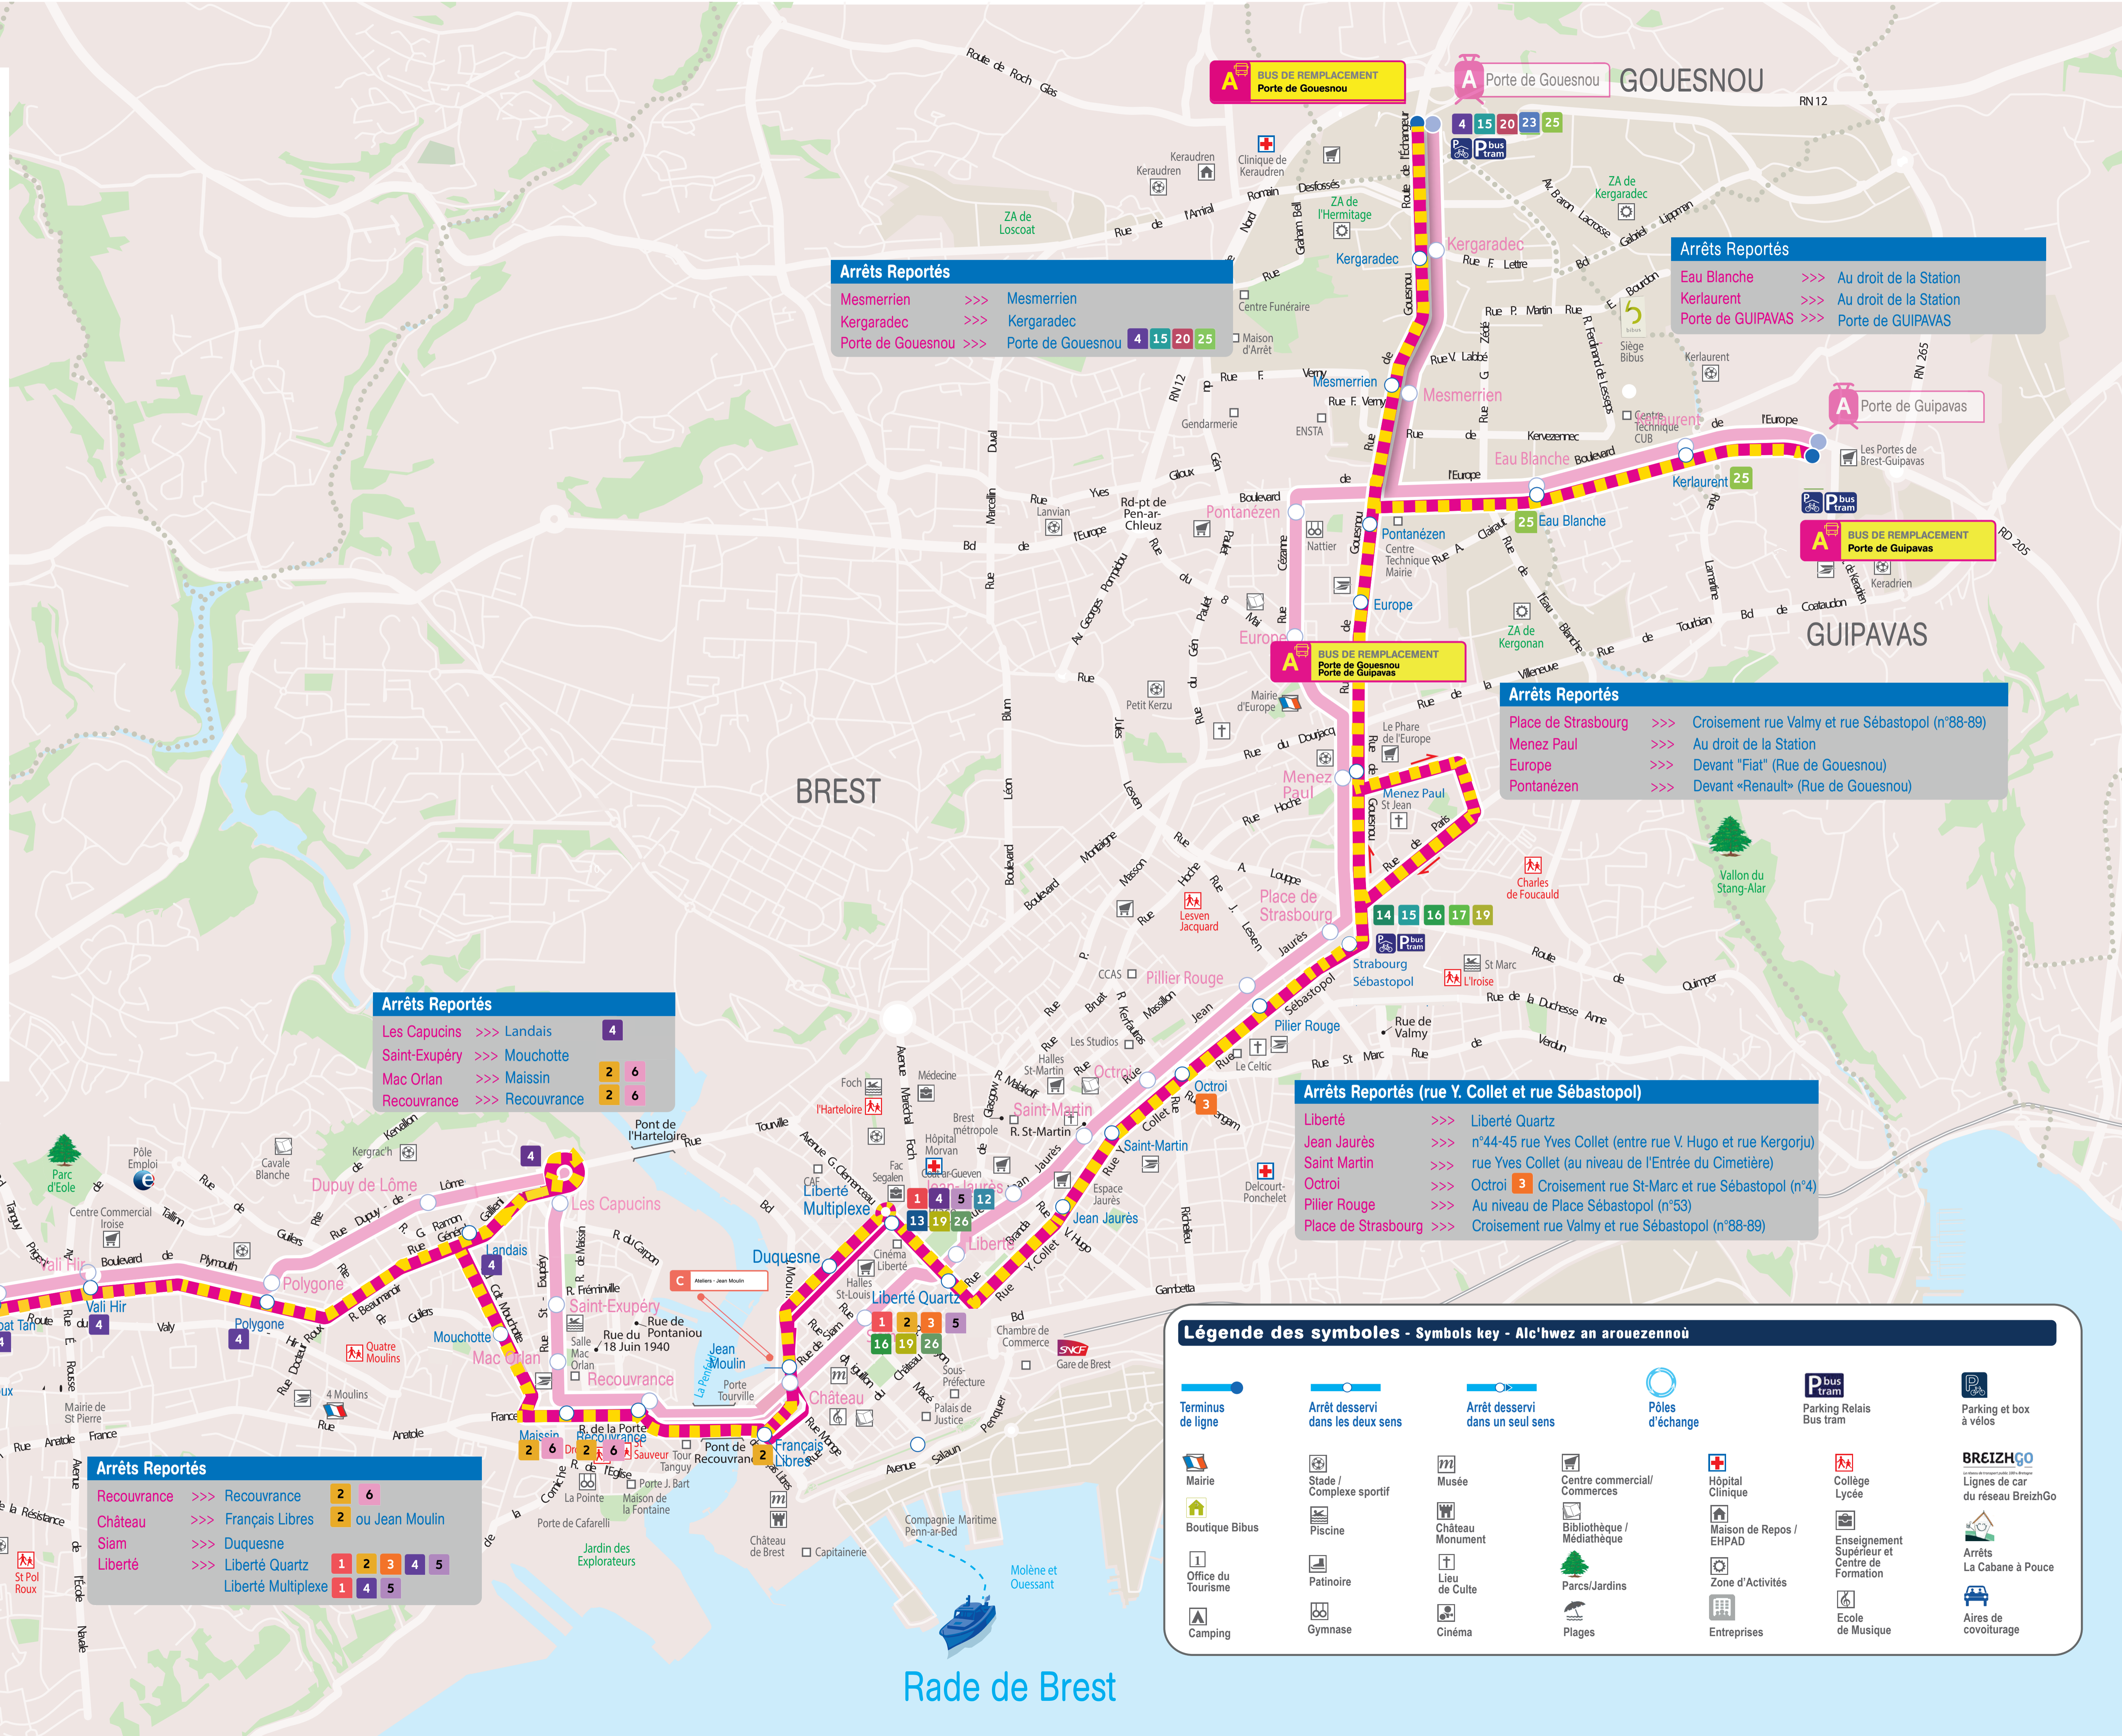

Plan des bus de remplacement de la ligne A du tramway 2022 2023

Bus de remplacement

Ligne du tramway - Tram line - Linenn dramgarr

Ligne du téléphérique - Cable car line - Linenn teleferik

Lignes de bus en correspondance - Interconnected bus lines - Linnenou vus pelloc'h

- | | |
|---|--|
| 1 Gare Hôpital Cavale | 4 Liberté Porte de Gouesnou via La Cavale Blanche, Bellevue |
| 2 Technopôle - Fort Montbary Lambézellec | 5 Port de Commerce Provence |
| 3 Océanopolis AFPA via Liberté | 6 Fort Montbary Recouvrance |
| 10 PLOUZANE Bourg BREST Hôpital Cavale | 15 GOUESNOU Lantel BREST Strasbourg |
| 11 PLOUZANE Bourg PLOUZANE Piccard via Technopôle | 16 GUIPAVAS Anne de Bretagne BREST Liberté |
| 12 GUILERS Roberval BREST Liberté | 17 LE RELECQ-KERHUON Kerjean BREST Strasbourg |
| 13 BOHARS Petite Gare BREST Liberté via Bellevue | 18 LE RELECQ-KERHUON Danton BREST Laforque via Palaren |
| 14 BOHARS Petite Gare BREST Strasbourg via Lambézellec | 19 PLOUGASTEL Ty ar Menez BREST Gare |
| 20 Porte de GOUESNOU AEROPORT Brest Bretagne | 25 Porte de GOUESNOU via Z.A de Kergaradec |
| 21 PLOUZANE Mairie BREST Bordenave | 26 PLOUGASTEL Calvaire BREST Liberté |
| 22 GUILERS Roberval BREST Quatre Pompes | 27 PLOUGASTEL Roc'h Kerezen PLOUGASTEL Calvaire |
| 23 Porte de GOUESNOU BREST Quatre Pompes | |

Arrêts Reportés

- Mesmerrien >>> Mesmerrien
- Kergaradec >>> Kergaradec
- Porte de Gouesnou >>> Porte de Gouesnou (4 15 20 25)

Arrêts Reportés

- Eau Blanche >>> Au droit de la Station
- Kerlaurent >>> Au droit de la Station
- Porte de GUIPAVAS >>> Porte de GUIPAVAS