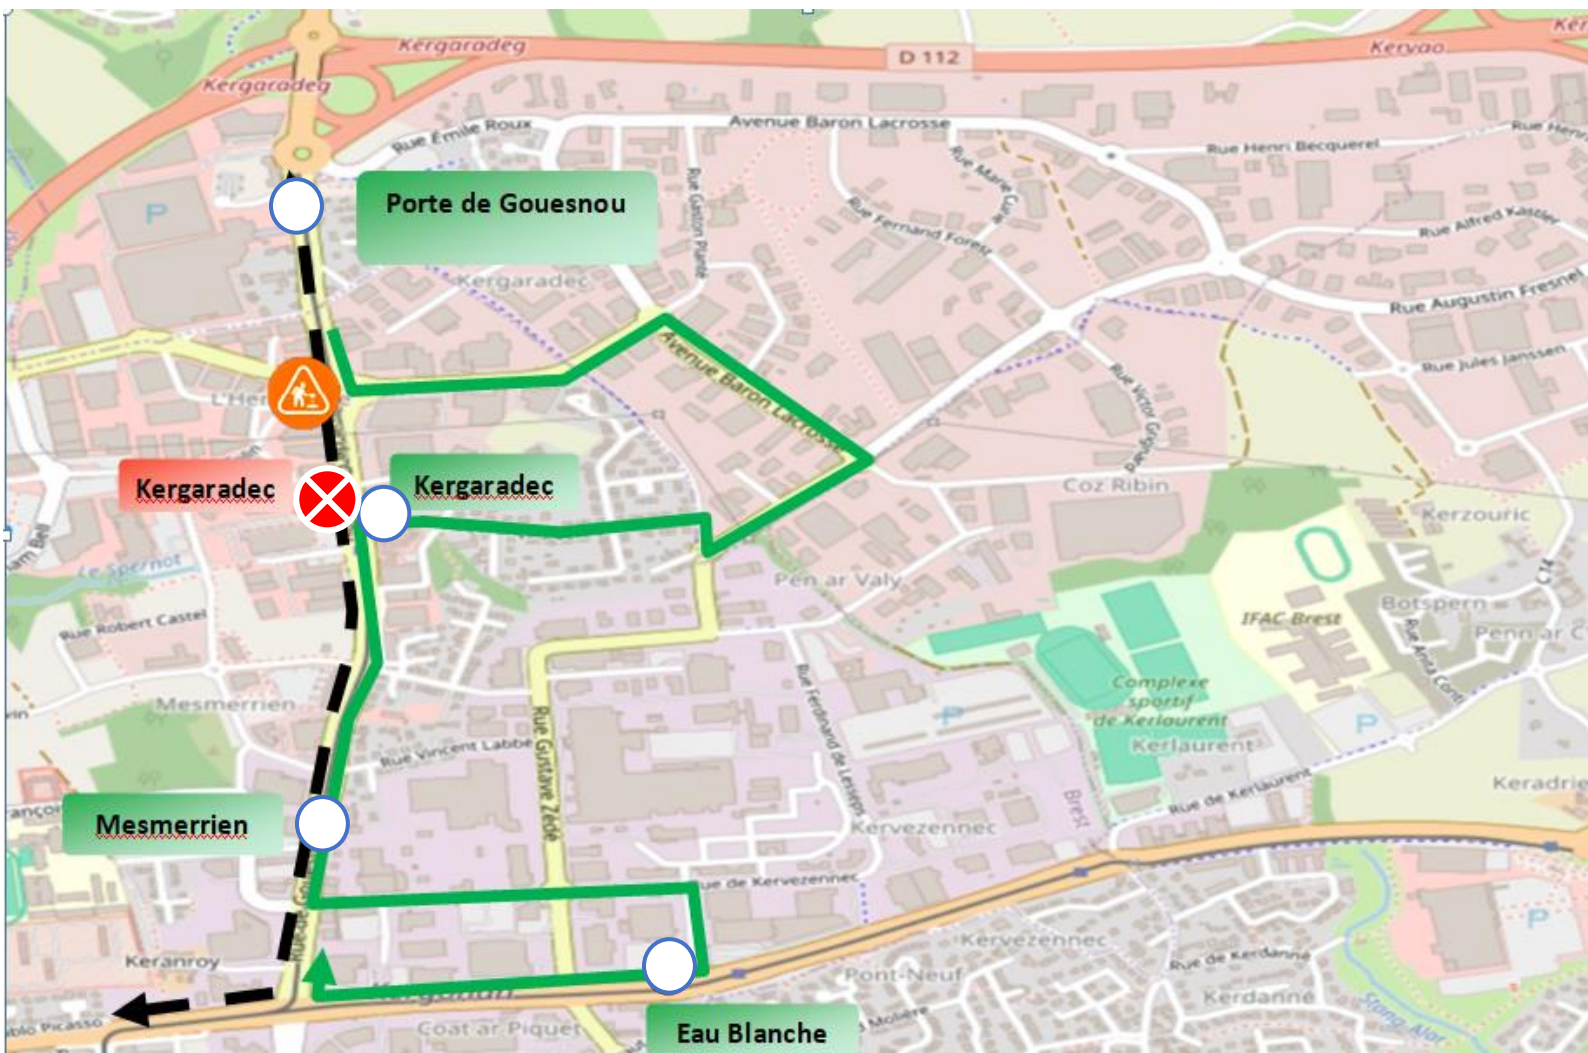

INFO DÉVIATION

LUNDI 27 MAI 08H00 – 21H00

PORTE DE GOUESNOU NON DESSERVIE

BUS DE SUBSTITUTION ENTRE EAU BLANCHE ET PORTE DE GOUESNOU

Objet : Travaux contrôle suite incendie zone de Kergaradec

ITINÉRAIRE VERS EAU BLANCHE

Arrêt(s) non desservi(s) :

KERGARADEC

Arrêt(s) de report :

Arrêt provisoire Rue François Lettre, Face Picard

ITINÉRAIRE VERS PORTE DE GOUESNOU

La prise en charge à l'arrêt Eau Blanche sera effectuée

À l'arrêt de bus face Lotus Bleu

**LA PORTE DE GUIPAVAS SERA DESSERVIE NORMALEMENT
TOUTE LA JOURNEE DU LUNDI 27 MAI**

Arrêt desservi

Arrêt provisoire

Zone de travaux

Arrêt supprimé

Arrêt desservi durant la déviation

bibus