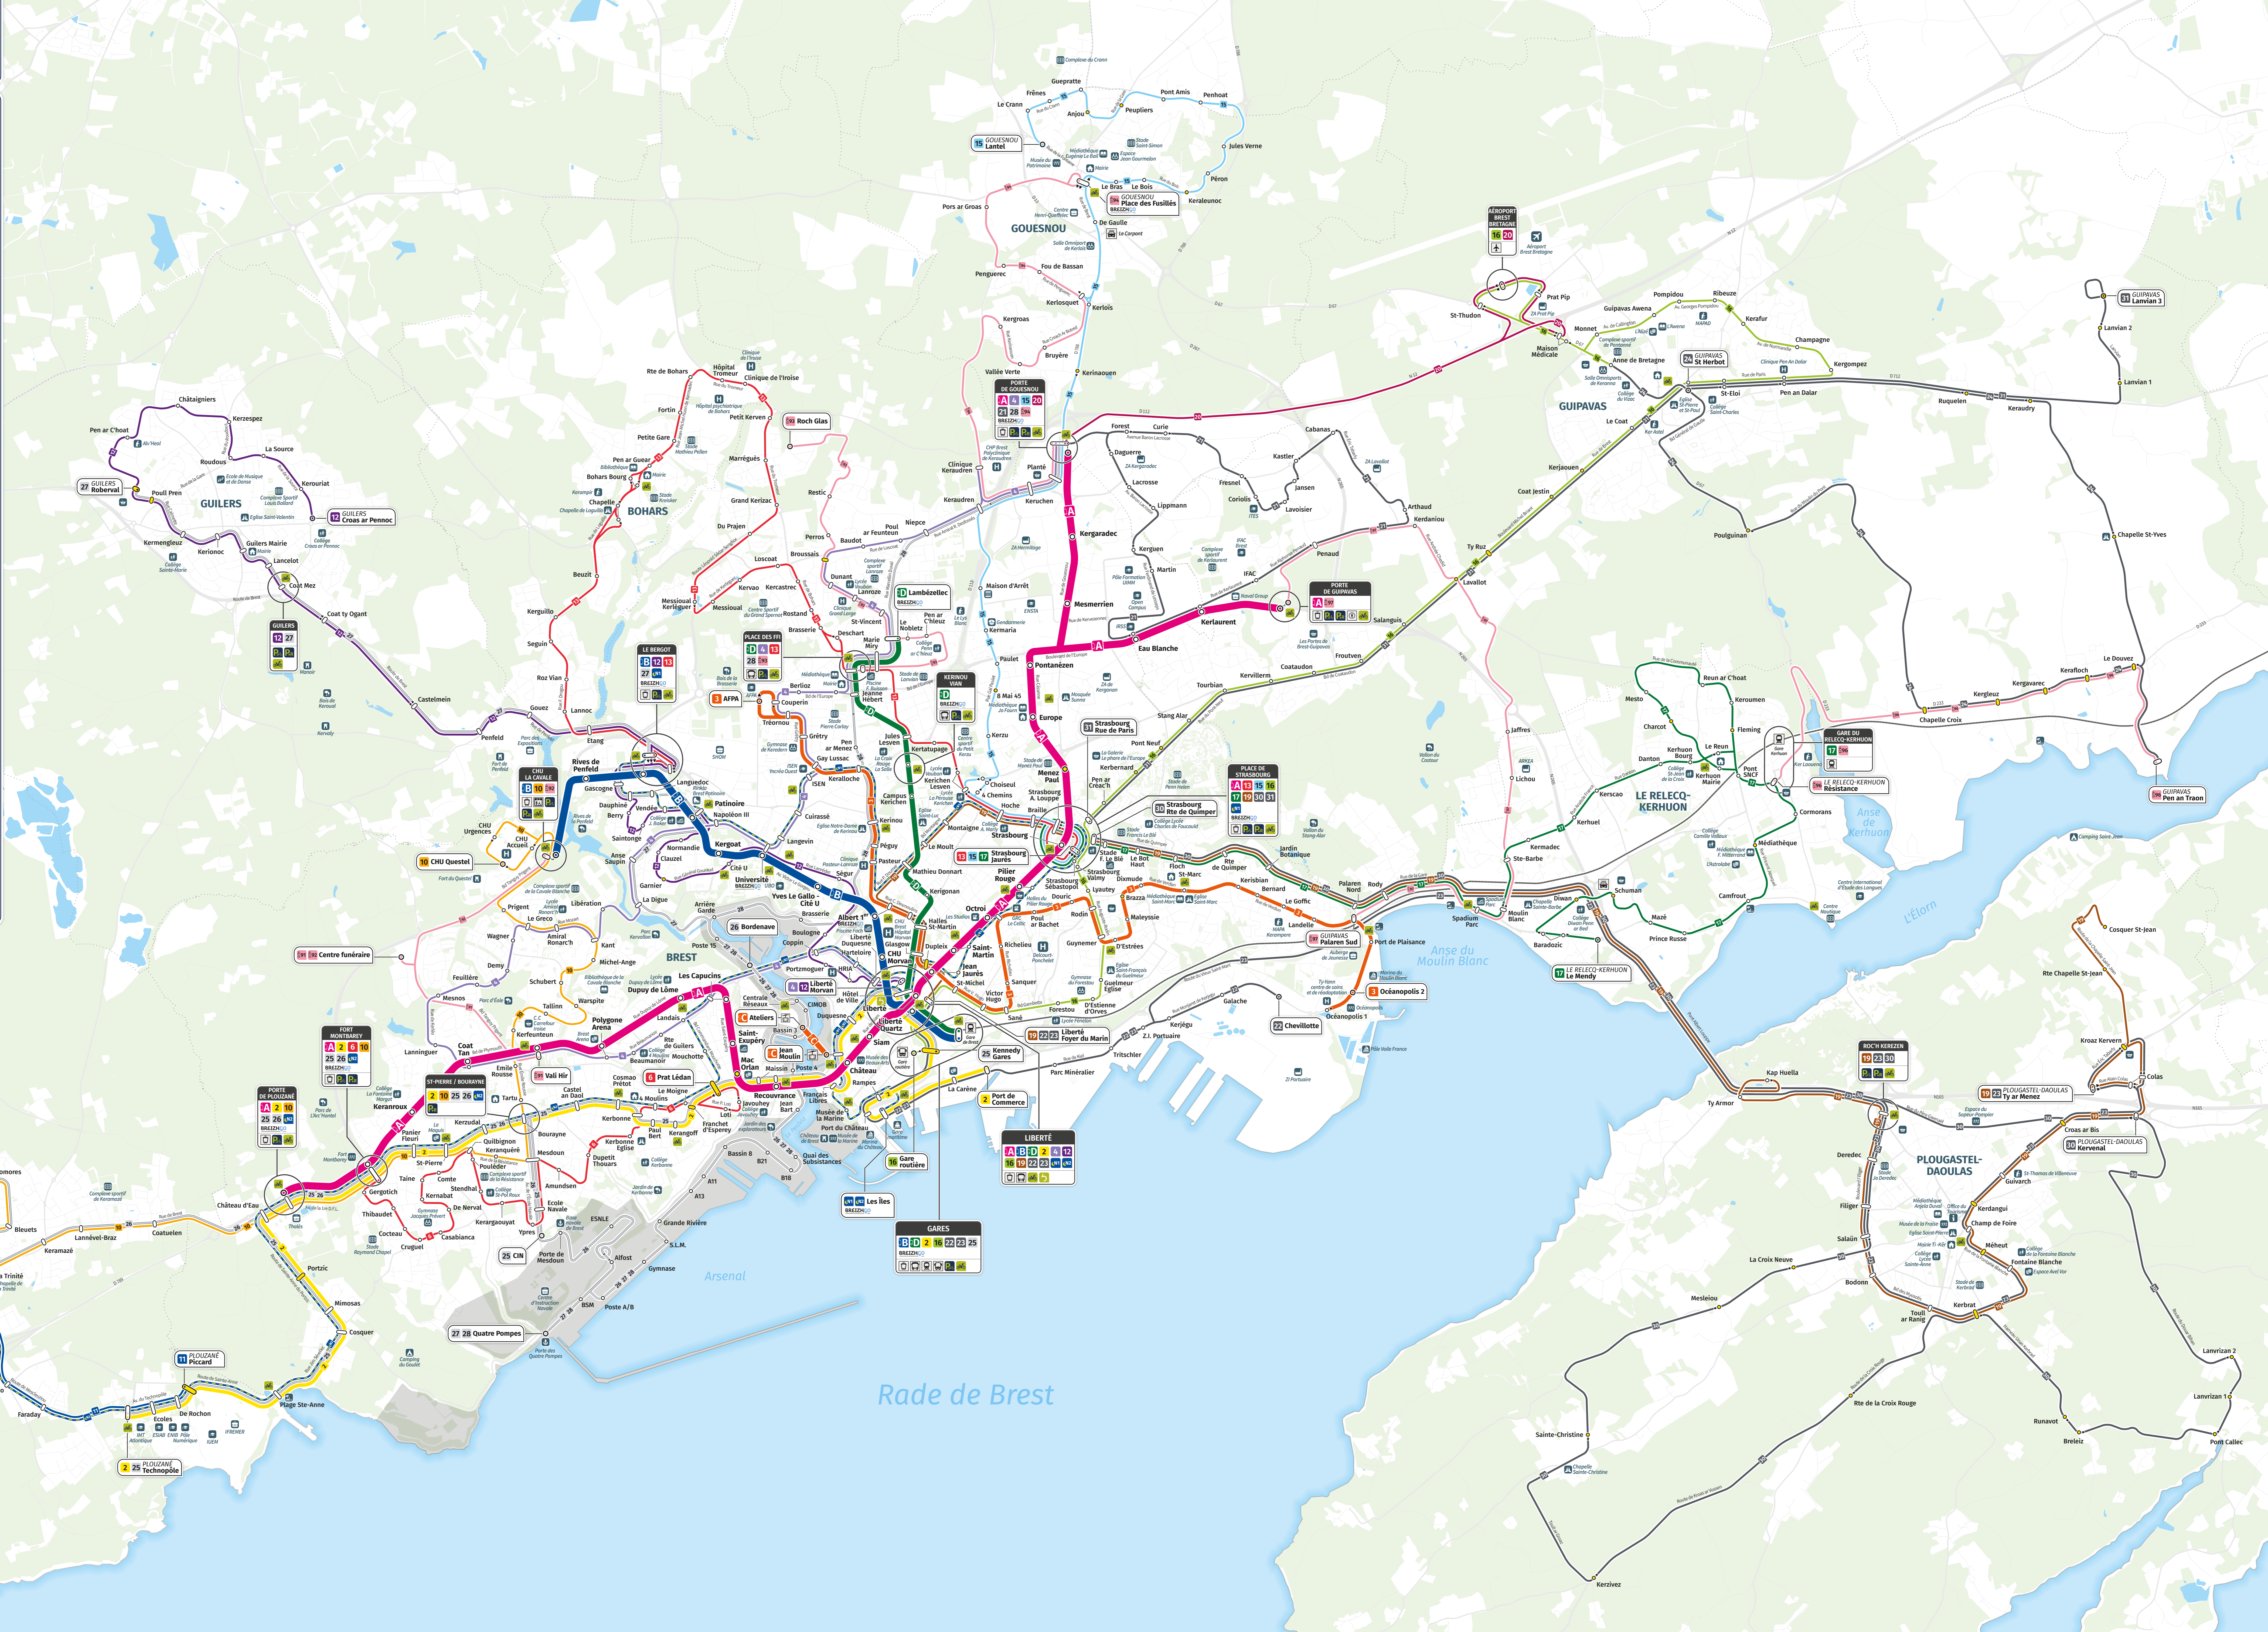

LIGNES ENTREPRISES

- **20** GOUESNOU Porte de Gouesnou
- **21** GOUESNOU Porte de Gouesnou
- **22** BREST Liberté Foyer du Marin
- **23** PLOUGASTEL-DAOULAS Ty ar Menez
- **24** GUIPAVAS St Herbot
- **25** BREST Kennedy Gares
- **26** PLOUZANÉ Mairie
- **27** GUILERS Roberval
- **28** GOUESNOU Porte de Gouesnou
- **30** BREST Strasbourg
- **31** BREST Strasbourg Rue de Paris

LIGNES DE NUIT

- **N1** BREST Les Iles
- **N2** BREST Les Iles

TRANSPORT À LA DEMANDE

- **391** BREST Vall Hir
- **392** BREST Centre funéraire
- **393** BREST Centre funéraire
- **394** GOUESNOU Place des Fusillés
- **396** GUIPAVAS Pen an Traon
- **397** GUIPAVAS Palares Sud

LÉGENDE

- Arrêt desservi dans les deux sens
- Arrêt desservi dans un seul sens
- Arrêt non accessible aux PMR
- Arrêt terminus
- Correspondances entre plusieurs lignes
- Stations de transport

SERVICES

- Gare ferroviaire
- Gare routière
- Tramway
- BHNS
- Téléphérique
- Aéroport
- Aire de covotage
- Parking relais
- Parking à vélos
- Ascenseur urbain
- Borne de recharge électrique
- Station VéloZéf
- Boutique Bibus

POINTS D'INTÉRÊTS

- Aéroport
- Base navale
- Bibliothèque / Médiathèque
- Camping
- Centre commercial / Commerces
- Château / Monument
- Cinéma
- Collège / Lycée
- École de musique
- Enseignement supérieur et centres de formation
- Entreprise
- Établissement culturel
- Gare maritime
- Gendarmerie
- Gymnase
- Hôpital / Clinique
- Lieu de culte
- Mairie
- Maison de repos / EHPAD
- Musée
- Parc / Jardin
- Patinatoire
- Piscine
- Plage
- Port de plaisance
- Stade / Complexe sportif
- Zone d'activité