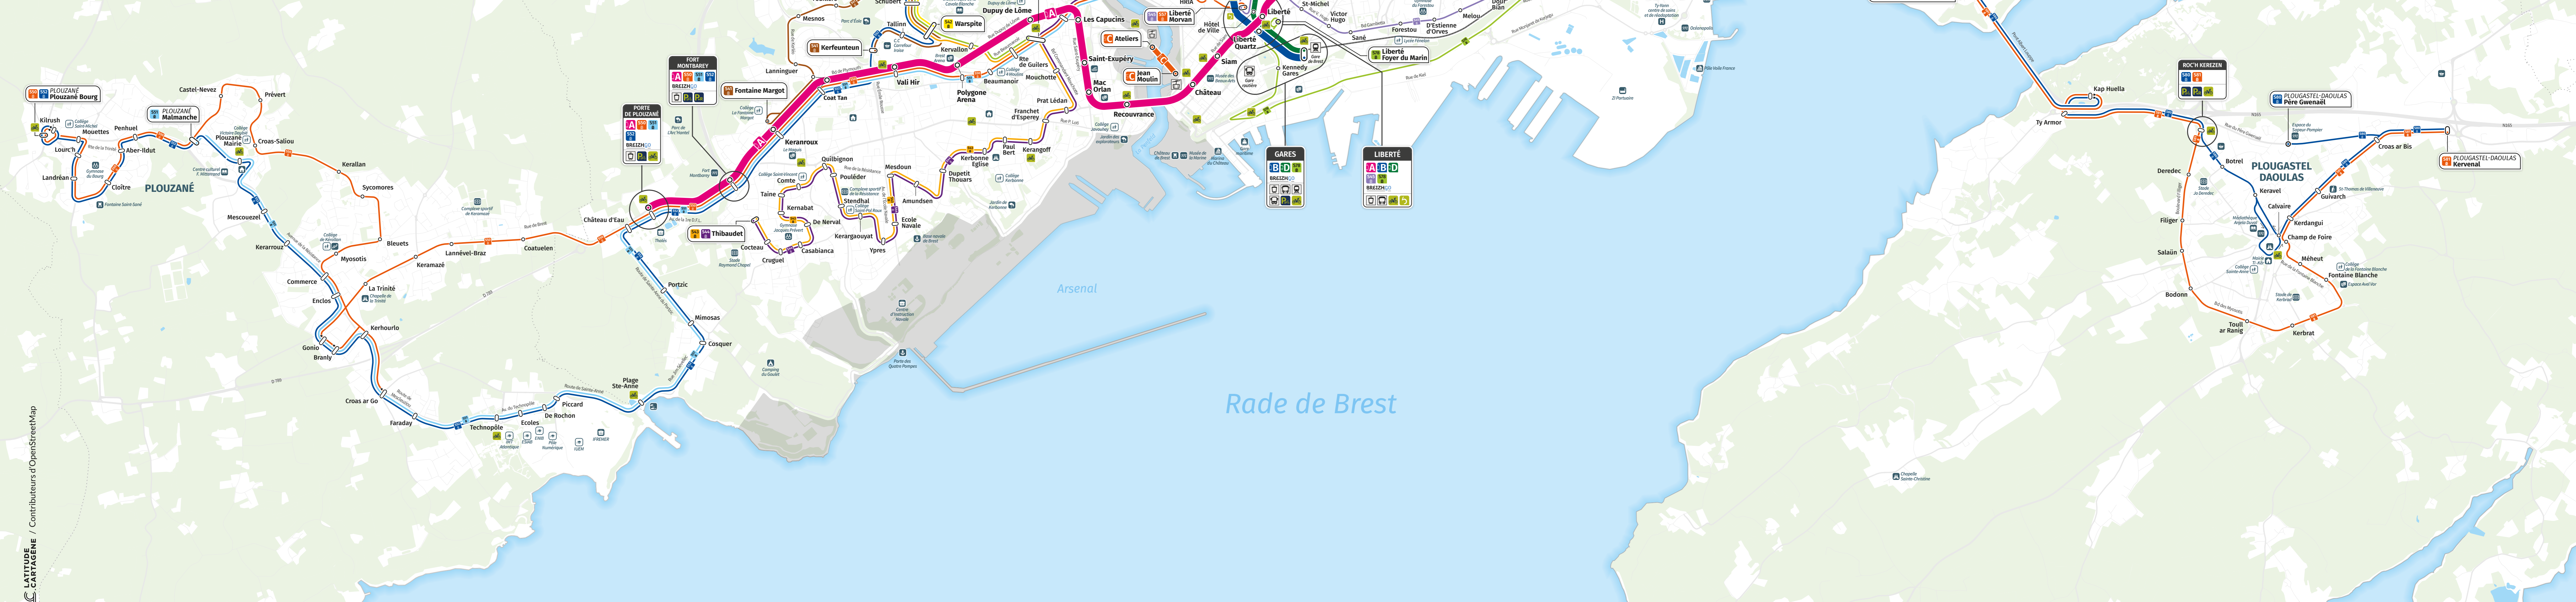

LIGNES DE TRAMWAY

- **A** BREST Porte de Gouesnou - BREST Plouzané
- **B** BREST Gare - BREST La Cavale

LIGNE DU TÉLÉPHÉRIQUE

- **C** BREST Ateliers - BREST Jean Moulin

LIGNE DE BUS À HAUT NIVEAU DE SERVICE

- **D** BREST Gare - BREST Lambézellec

LIGNES SCOLAIRES

- **S40** GOUESNOU Porte de Gouesnou - BREST Croix Rouge
- **S41** BREST Kerfeunteun - BREST Fontaine Margot
- **S42** BREST Warspite - BREST Le Bot Haut
- **S43** BREST Thibaudet - BREST Amiral Ronan'h
- **S44** BREST Thibaudet - BREST Kerichen Leven
- **S45** BREST Liberté Morvan - BREST Pen ar C'hleuz
- **S46** BREST Gascogne - BREST Kerichen Leven
- **S49** BREST Le Bergot - BREST Bréville
- **S50** PLOUZANÉ Plouzané Bourg - BREST Croix Rouge Chatoais - BREST Lanroze
- **S51** PLOUZANÉ Malmanche - BREST Lanroze
- **S52** PLOUZANÉ Plouzané Bourg - BREST Amiral Ronan'h
- **S53** GUILERS Croas ar Pennoc - BREST Le Bot Haut
- **S54** GUILERS Croas ar Pennoc - BREST Landais
- **S57** GUILERS Croas ar Pennoc - BREST Liberté Morvan
- **S60** BOHARS Lamoc - BREST Baréville
- **S61** BOHARS Lamoc - GUILERS Kermengleuz
- **S65** GOUESNOU Peupliers - BREST Kerichen Leven
- **S66** GOUESNOU Lantel - BREST Kerichen Leven
- **S67** GOUESNOU Bruyère - GUIPAVAS St-Charles
- **S68** GOUESNOU Peupliers - GUIPAVAS St-Charles
- **S69** GUIPAVAS St-Charles - GOUESNOU Lantel
- **S70** GUIPAVAS Anne de Bretagne - BREST Croix Rouge Chatoais - BREST Lanroze
- **S71** GUIPAVAS Anne de Bretagne - BREST Croix Rouge Chatoais - BREST Lanroze
- **S75** GUIPAVAS Le Douvez - LE RELECO-KERHUON Dizan - LE RELECO-KERHUON C. Vallaux - LE RELECO-KERHUON Baradozic - BREST Lanroze
- **S77** LE RELECO-KERHUON Baradozic - BREST Lanroze
- **S78** BREST Liberté Foyer du Marin - LE RELECO-KERHUON Dizan
- **S80** PLOUGASTEL Père Gwenaél - BREST Strasbourg Rte de Quimper - BREST Lanroze
- **S81** PLOUGASTEL Kervenal - BREST Croix Rouge Chatoais

SERVICES

- Gare ferroviaire
- Gare routière
- Tramway
- BHNS
- Téléphérique
- Aéroport
- Aire de covotage
- Parking relais
- Parking à vélos
- Ascenseur urbain
- Borne de recharge électrique
- Station VéloZef
- Boutique Bibus

POINTS D'INTÉRÊTS

- Collège / Lycée
- Enseignement supérieur et centre de formation
- Aéroport
- Base navale
- Bibliothèque / Médiathèque
- Camping
- Centre commercial / Commerces
- Château / Monument
- Cinéma
- École de musique
- Entreprise
- Établissement culturel
- Gare maritime
- Gendarmerie
- Gymnase
- Hôpital / Clinique
- Lieu de culte
- Mairie
- Maison de repos / EHPAD
- Musée
- Parc / Jardin
- Patinatoire
- Piscine
- Plage
- Port de plaisance
- Stade / Complexe sportif
- Zone d'activité

*Les services sont susceptibles d'évoluer, les informations sont disponibles sur bibus.fr