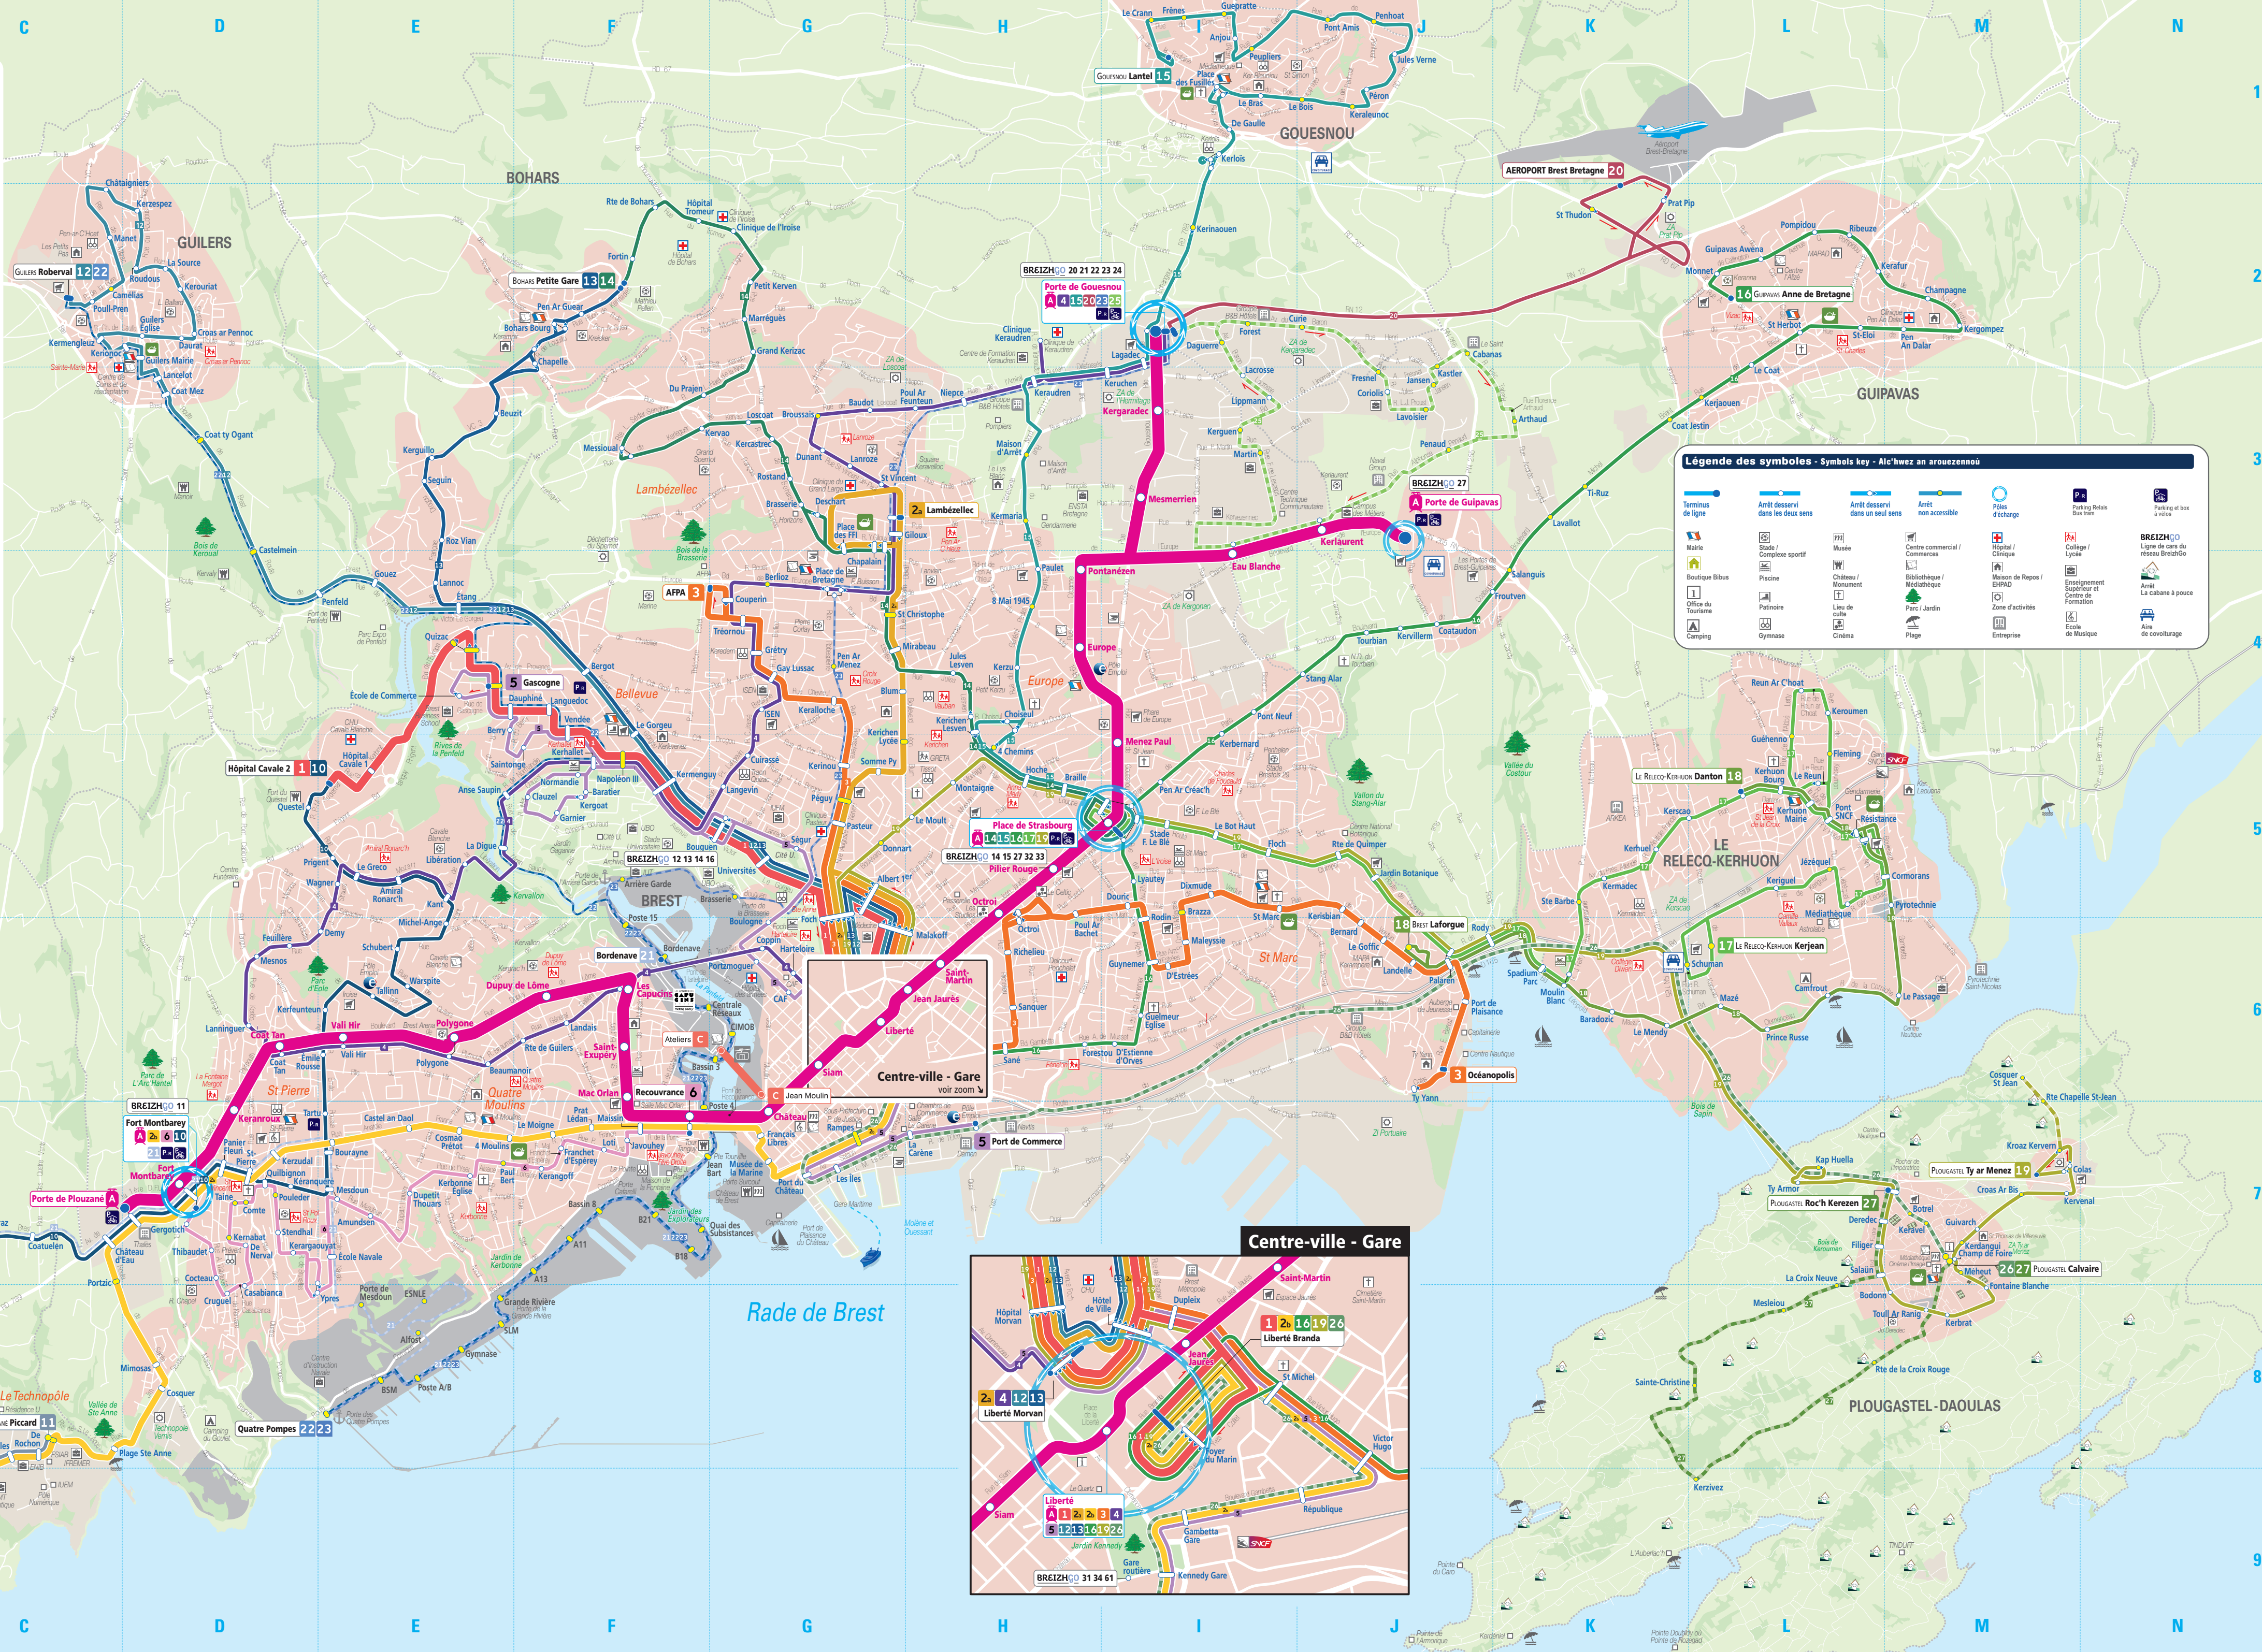

PLAN DE RÉSEAU

2023 - 2024

Ligne du tramway - Tram line - Linenn dramgarr

Ligne du téléphérique - Cable car line - Linenn teleferik

Lignes de bus - Bus lines - Linennoù bus

1 Liberté Hôpital Cavale 2	G6 E5	4 Liberté Porte de Gouesnou via La Cavale Blanche, Bellevue	G6 I2
2a Liberté Lambézellec	G6 G3	5 Gascogne Port de Commerce	E4 H7
2b Liberté Technopôle - Fort Montbary	G6 C8	6 Fort Montbary Recouvrance	D7 F7
3 Océanopolis AFPA via Liberté	J6 F4		
10 PLOUZANE Bourg BREST Hôpital Cavale 2	A6 E5	15 GOUESNOU Lantel BREST Strasbourg	I1 I5
11 PLOUZANE Bourg PLOUZANE Piccard via Technopôle	A6 C8	16 GUIPAVAS Anne de Bretagne BREST Liberté	L2 O6
12 GUILERS Roberval BREST Liberté	C2 G6	17 LE RELECQ-KERHUON Kerjean BREST Strasbourg	I6 I5
13 BOHARS Petite Gare BREST Liberté via Bellevue	F2 G6	18 LE RELECQ-KERHUON Danton BREST Laforge via Palairan	L5 J6
14 BOHARS Petite Gare BREST Strasbourg via Lambézellec	F2 I5	19 PLOUGASTEL Ty ar Menez BREST Liberté	M7 O6
20 Porte de GOUESNOU AÉROPORT Brest Bretagne	I2 K2	25 Porte de GOUESNOU via Z.A. de Kergaradec	I2 L2
21 PLOUZANE Mairie BREST Bordenave	B6 F6	26 PLOUGASTEL Calvaire BREST Liberté	M7 O6
22 GUILERS Roberval BREST Quatre Pompes	C2 E8	27 PLOUGASTEL Roc'h Kerezen PLOUGASTEL Calvaire	M7 L7
23 Porte de GOUESNOU BREST Quatre Pompes	I2 E8		

Navettes marchés :
A Brest :
Saint-Marc - le mardi matin
Lambézellec - le mercredi après-midi
Plougastel - le jeudi matin
Guilers - le jeudi après-midi
Le Relecq-Kerhuon - le vendredi après-midi
Gouesnou - le dimanche matin

Légende des symboles - Symbols key - Alc'hwez an arouezennoù