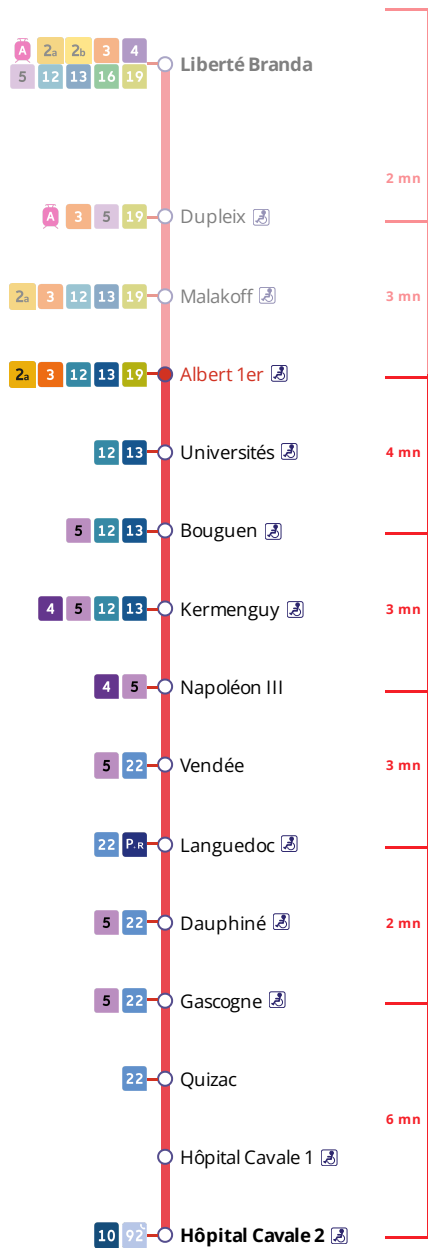

Arrêt : Albert 1er

Du lundi au vendredi en période scolaire

Monday to Friday (school period) - A Lun da Wener (amzer-skol)

5h	6h	7h	8h	9h	10h	11h	12h	13h	14h	15h	16h	17h	18h	19h	20h	21h	22h	23h	0h
55	10	05	06	04	04	04	07	04	07	07	05	01	06	05	05	05	10	10	
	25	11	14	14	14	14	15	12	17	15	13	09	14	13	20	20	40		
	40	19	20a	24	24	24	23	20	27	23	21	17	22	21	35	34			
	55	27	23	34	34	34	31	28	37	31	29	25	30	29	50	50			
		31a	31	44	44	44	39	37	47	40	37	33	39	37					
		34	39	54	54	52	48	47	57	48	45	41	48	45					
		42	47			59	56	57		57	53	50	56	55					
		49	55																
		57																	

Du lundi au vendredi en vacances scolaires

Monday to Friday (school holidays) - A Lun da Wener (vakañsoù-skol)

5h	6h	7h	8h	9h	10h	11h	12h	13h	14h	15h	16h	17h	18h	19h	20h	21h	22h	23h	0h
55	10	07	05	04	04	04	04	04	05	04	02	02	03	06	08	05	10	10	
	25	16	15	14	14	14	14	14	15	14	12	12	13	16	20	20	40		
	40	26	25	24	24	24	24	24	25	24	22	22	23	26	35	34			
	58	35	35	34	34	34	34	34	35	34	32	32	33	37	50	50			
		45	45	44	44	44	44	44	45	44	42	43	45	48					
		54	55	54	54	54	54	54	55	54	52	53	55	57					

Samedi - Saturday - Sadorn

5h	6h	7h	8h	9h	10h	11h	12h	13h	14h	15h	16h	17h	18h	19h	20h	21h	22h	23h	0h
55	10	10	10	10	10	11	11	04	04	04	04	04	04	04	06	05	10	10	
	40	25	25	25	25	26	25	16	16	16	16	16	16	16	21	20	40		
		40	40	40	41	41	39	28	28	28	28	28	28	28	35	34			
		55	55	55	56	56	52	40	40	40	40	40	40	40	50	50			
								52	52	52	52	52	52	53					

Dimanche et jours fériés - Sunday and Bank Holidays - Sul ha deizioù-gouel

5h	6h	7h	8h	9h	10h	11h	12h	13h	14h	15h	16h	17h	18h	19h	20h	21h	22h	23h	0h
			19	19	19	19	19	19	00	00	00	00	00	00	00	00	09	09	
			39	39	39	39	39	40	20	20	20	20	20	20	20	19	39		
			59	59	59	59	59		40	40	40	40	40	40	40	49			