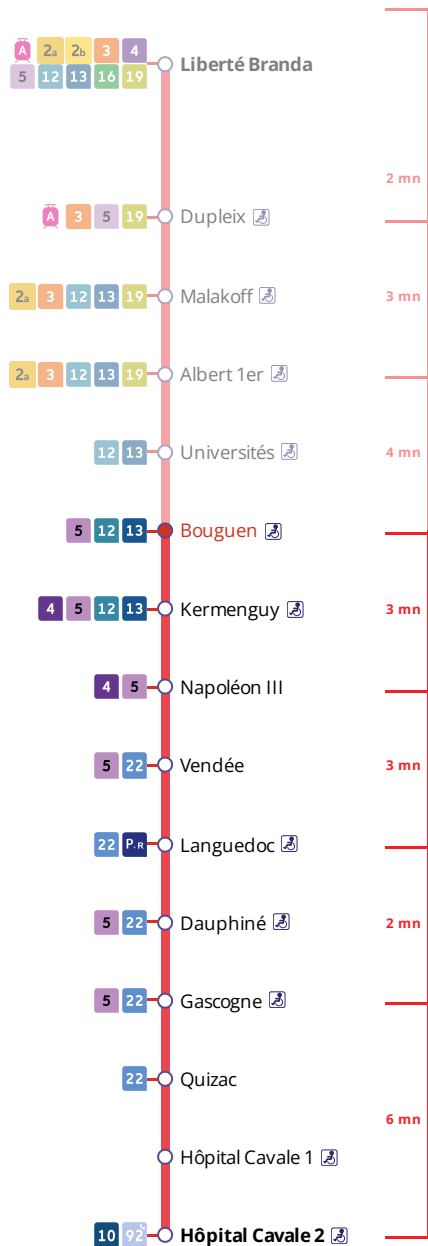

# Arrêt : Bouguen

### Monday to Friday (school period) - A Lun da Wener (amzer-skol)

5h	6h	7h	8h	9h	10h	11h	12h	13h	14h	15h	16h	17h	18h	19h	20h	21h	22h	23h	0h
58	13	08	01	07	07	07	03	00	01	00	01	06	03	00	08	08	13	13	
	28	14	09	17	17	17	11	08	10	11	10	14	11	08	23	23	43		
	43	22	17	27	27	27	19	16	20	19	18	22	19	16	38	37			
	58	30	23a	37	37	37	27	24	30	27	26	30	27	24	53	53			
		35a	26	47	47	47	35	32	40	35	34	38	35	32					
		38	34	57	57	55	43	41	50	44	42	46	44	40					
		46	42				52	51		52	50	55	52	48					
		53	50							58				58					
			58																

## Samedi - Saturday - Sadorn

5h	6h	7h	8h	9h	10h	11h	12h	13h	14h	15h	16h	17h	18h	19h	20h	21h	22h	23h	0h
58	13	13	13	13	13	14	14	07	07	07	07	07	07	07	09	08	13	13	
	43	28	28	28	28	29	28	19	19	19	19	19	19	19	24	23	43		
		43	43	43	44	44	42	31	31	31	31	31	31	31	38	37			
		58	58	58	59	59	55	43	43	43	43	43	43	43	53	53			
								55	55	55	55	55	55	56					

a : terminus à l'arrêt Vendée