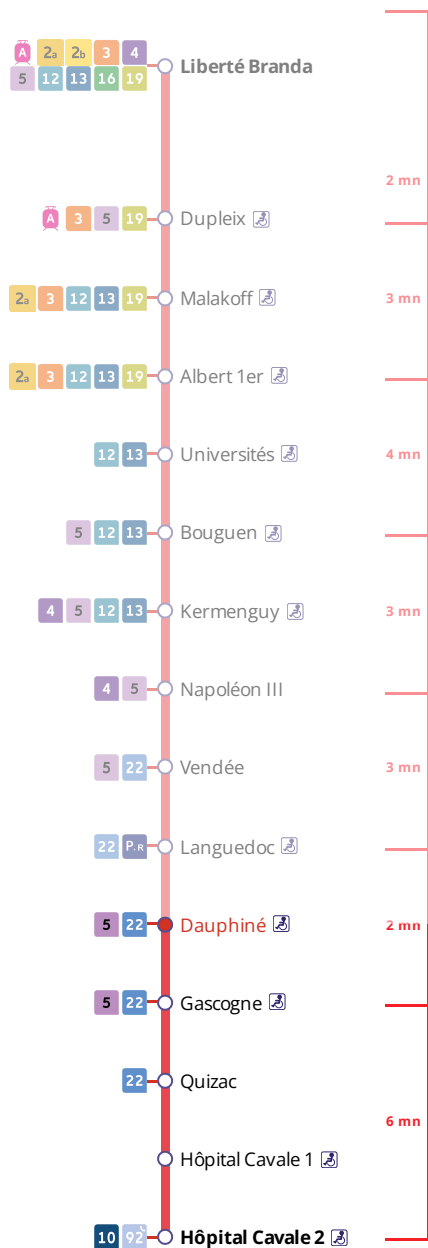

Arrêt : Dauphiné

Du lundi au vendredi en période scolaire

Monday to Friday (school period) - A Lun da Wener (amzer-skol)

5h	6h	7h	8h	9h	10h	11h	12h	13h	14h	15h	16h	17h	18h	19h	20h	21h	22h	23h	0h
03	03	00	05	04	04	02	07	08	07	09	06	02	07	05	13	18	18		
18	13	08	14	14	14	10	15	17	18	18	14	10	15	15	28	48			
33	21	16	24	24	24	18	23	27	26	26	22	18	23	30	42				
48	29	24	34	34	34	26	31	37	34	34	30	26	31	43	58				
	37	33	44	44	44	34	39	47	42	42	38	34	39	58					
	45	41	54	54	54	42	48	57	51	50	46	42	47						
	53	49				50	58		59	58	53	51	55						
		57				59					59								

Du lundi au vendredi en vacances scolaires

Monday to Friday (school holidays) - A Lun da Wener (vakañsoù-skol)

5h	6h	7h	8h	9h	10h	11h	12h	13h	14h	15h	16h	17h	18h	19h	20h	21h	22h	23h	0h
03	06	05	05	04	04	05	05	05	05	05	05	05	05	06	07	13	18	18	
18	16	15	14	14	14	15	15	15	15	15	15	15	15	16	18	28	48		
33	26	25	24	24	24	25	25	25	25	25	25	25	25	26	30	42			
48	36	35	34	34	34	35	35	35	35	35	35	35	35	36	43	58			
	46	45	44	44	44	45	45	45	45	45	45	45	45	47	58				
	56	55	54	54	54	55	55	55	55	55	55	55	56	58					

Samedi - Saturday - Sadorn

5h	6h	7h	8h	9h	10h	11h	12h	13h	14h	15h	16h	17h	18h	19h	20h	21h	22h	23h	0h
03	18	03	03	03	04	04	00	00	00	00	00	00	00	00	01	13	18	18	
18	33	18	18	18	19	19	12	12	12	12	12	12	12	12	14	28	48		
48	48	33	33	33	34	33	24	24	24	24	24	24	24	24	29	42			
		48	48	49	49	47	36	36	36	36	36	36	36	36	43	58			
							48	48	48	48	48	48	48	48	58				

Dimanche et jours fériés - Sunday and Bank Holidays - Sul ha deizioù-gouel

5h	6h	7h	8h	9h	10h	11h	12h	13h	14h	15h	16h	17h	18h	19h	20h	21h	22h	23h	0h
		27	07	07	07	07	07	07	08	08	08	08	08	08	08	08	17	17	
		47	27	27	27	27	27	27	28	28	28	28	28	28	28	27	47		
			47	47	47	47	48	48	48	48	48	48	48	48	48	57			