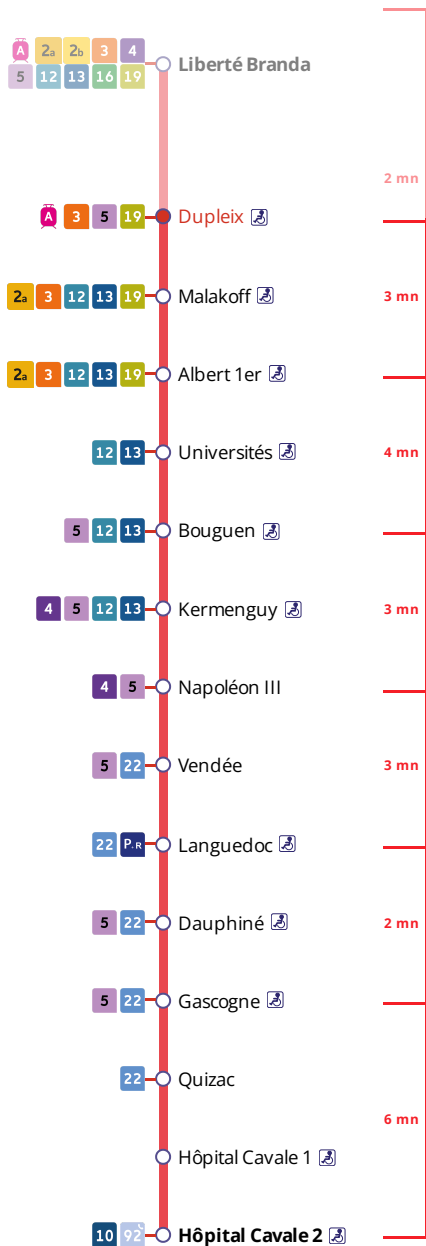

Arrêt : Dupleix

Du lundi au vendredi en période scolaire Monday to Friday (school period) - A Lun da Wener (amzer-skol)

5h	6h	7h	8h	9h	10h	11h	12h	13h	14h	15h	16h	17h	18h	19h	20h	21h	22h	23h	0h
52	07	02	02	00	00	00	03	00	03	03	01	05	02	02	02	02	07	07	
	22	08	10	10	10	10	11	08	13	11	09	13	10	10	17	17	37		
	37	16	16a	20	20	20	19	16	23	19	17	21	18	18	32	31			
	52	24	19	30	30	30	27	24	33	27	25	29	26	26	47	47			
		28a	27	40	40	40	35	33	43	36	33	37	35	34					
		31	35	50	50	48	44	43	53	44	41	46	44	42					
		38	43			55	52	53		53	49	54	52	52					
		45	51																
		53																	

Du lundi au vendredi en vacances scolaires Monday to Friday (school holidays) - A Lun da Wener (vakañsoù-skol)

5h	6h	7h	8h	9h	10h	11h	12h	13h	14h	15h	16h	17h	18h	19h	20h	21h	22h	23h	0h
52	07	04	01	00	00	00	00	00	01	00	08	08	09	03	05	02	07	07	
	22	13	11	10	10	10	10	10	11	10	18	18	19	13	17	17	37		
	37	23	21	20	20	20	20	20	21	20	28	28	29	23	32	31			
	55	31	31	30	30	30	30	30	31	30	38	39	41	34	47	47			
		41	41	40	40	40	40	40	41	40	48	49	51	45					
		50	51	50	50	50	50	50	51	50	58	59		54					

Samedi - Saturday - Sadorn

5h	6h	7h	8h	9h	10h	11h	12h	13h	14h	15h	16h	17h	18h	19h	20h	21h	22h	23h	0h
52	07	07	07	07	07	07	07	00	00	00	00	00	00	00	02	02	07	07	
	37	22	22	22	22	22	21	12	12	12	12	12	12	12	17	17	37		
		37	37	37	37	37	35	24	24	24	24	24	24	24	32	31			
		52	52	52	52	52	48	36	36	36	36	36	36	36	47	47			
								48	48	48	48	48	48	49					

a : terminus à l'arrêt Vendée

Commentaires

Dates des vacances scolaires :

- du 30 octobre au 5 novembre
- du 25 décembre 2023 au 7 janvier 2024
- du 26 février au 3 mars 2024
- du 22 avril au 5 mai 2024
- du 8 au 12 mai 2024