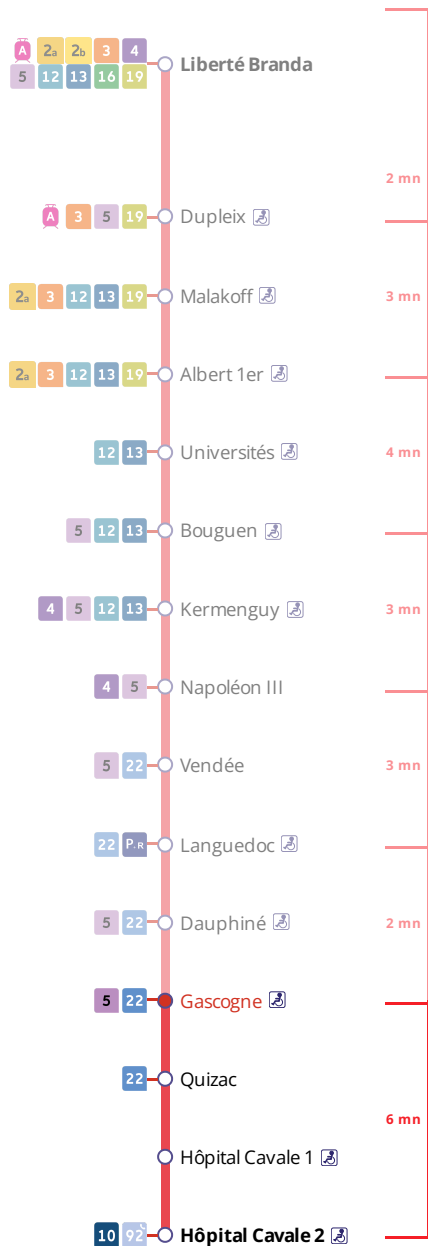

# Arrêt : Gascogne

### Monday to Friday (school period) - A Lun da Wener (amzer-skol)

5h	6h	7h	8h	9h	10h	11h	12h	13h	14h	15h	16h	17h	18h	19h	20h	21h	22h	23h	0h
04	04	01	07	06	06	04	01	00	09	01	00	04	00	06	14	19	19		
19	14	10	16	16	16	12	09	10	20	11	08	12	08	16	29	49			
34	22	18	26	26	26	20	17	19	28	20	16	20	16	31	43				
49	30	26	36	36	36	28	25	29	36	28	24	28	24	44	59				
	38	35	46	46	46	36	33	39	44	36	32	36	32	59					
	46	43	56	56	56	44	41	49	53	44	40	44	40						
	54	51				52	50	59		52	48	52	48						
		59								55		56							

## Samedi - Saturday - Sadorn

5h	6h	7h	8h	9h	10h	11h	12h	13h	14h	15h	16h	17h	18h	19h	20h	21h	22h	23h	0h
04	19	04	04	04	05	05	01	01	01	01	01	01	01	01	02	14	19	19	
19	34	19	19	19	20	20	13	13	13	13	13	13	13	13	15	29	49		
49	49	34	34	34	35	34	25	25	25	25	25	25	25	25	30	43			
		49	49	50	50	48	37	37	37	37	37	37	37	37	44	59			
							49	49	49	49	49	49	49	49	59				

## Dimanche et jours fériés - Sunday and Bank Holidays - Sul ha deizioù-gouel

5h	6h	7h	8h	9h	10h	11h	12h	13h	14h	15h	16h	17h	18h	19h	20h	21h	22h	23h	0h	
			28	08	08	08	08	08	09	09	09	09	09	09	09	09	18	18		
			48	28	28	28	28	28	29	29	29	29	29	29	29	28	48			
				48	48	48	48	49	49	49	49	49	49	49	49	58				