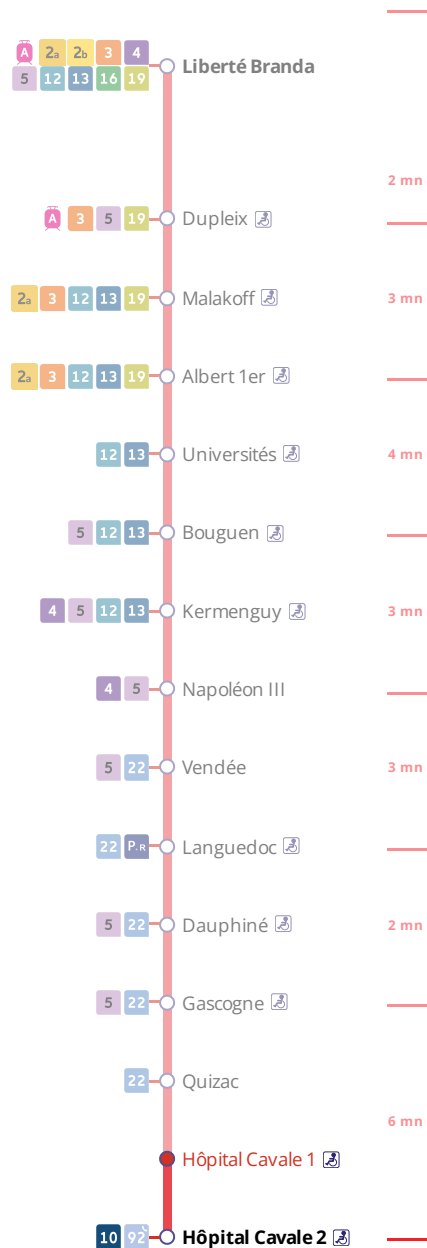

1

→ Hôpital Cavale

Horaires valables du 24 décembre 2023 au 7 juillet 2024

Pas de service le 1^{er} mai

Arrêt : Hôpital Cavale 1

Du lundi au vendredi en période scolaire

Monday to Friday (school period) - A Lun da Wener (amzer-skol)

5h	6h	7h	8h	9h	10h	11h	12h	13h	14h	15h	16h	17h	18h	19h	20h	21h	22h	23h	0h
09	09	06	04	01	01	01	01	06	05	04	06	05	00	05	01	04	04	24	
24	19	15	12	11	11	09	14	15	14	16	13	09	13	11	19	24			
39	27	23	21	21	21	17	22	24	25	25	21	17	21	21	34	54			
54	35	31	31	31	31	25	30	34	33	33	29	25	29	36	48				
	43	40	41	41	41	33	38	44	41	41	37	33	37	49					
	51	48	51	51	51	41	46	54	49	49	45	41	45						
	59	56				49	55		58	57	53	49	53						
						57							57						

Samedi - Saturday - Sadorn

5h	6h	7h	8h	9h	10h	11h	12h	13h	14h	15h	16h	17h	18h	19h	20h	21h	22h	23h	0h
09	24	09	09	09	10	10	10	06	06	06	06	06	06	06	07	04	04	24	
24	39	24	24	24	25	25	18	18	18	18	18	18	18	18	20	19	24		
54	54	39	39	39	40	39	30	30	30	30	30	30	30	30	35	34	54		
		54	54	55	55	53	42	42	42	42	42	42	42	42	49	48			
							54	54	54	54	54	54	54	54					

Dimanche et jours fériés - Sunday and Bank Holidays - Sul ha deizioù-gouel

5h	6h	7h	8h	9h	10h	11h	12h	13h	14h	15h	16h	17h	18h	19h	20h	21h	22h	23h	0h
			34	14	14	14	14	14	15	15	15	15	15	15	15	15	04	24	
			54	34	34	34	34	34	35	35	35	35	35	35	35	34	24		
				54	54	54	54	55	55	55	55	55	55	55	55	54			