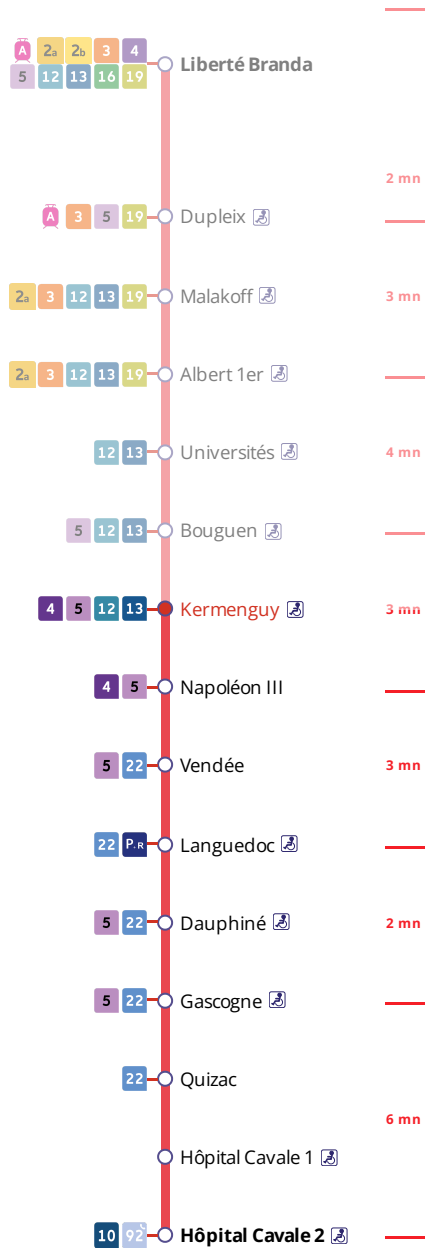

Arrêt : Kermenguy

Du lundi au vendredi en période scolaire

Monday to Friday (school period) - A Lun da Wener (amzer-skol)

5h	6h	7h	8h	9h	10h	11h	12h	13h	14h	15h	16h	17h	18h	19h	20h	21h	22h	23h	0h
59	14	09	03	00	09	09	05	02	03	02	03	00	05	02	00	09	14	14	
	29	16	11	09	19	19	13	10	12	13	12	08	13	10	10	24	44		
	44	24	19	19	29	29	21	18	22	21	20	16	21	18	25	38			
	59	32	25a	29	39	39	29	26	32	29	28	24	29	26	39	54			
		37a	28	39	49	49	37	34	42	37	36	32	37	34	54				
		40	36	49	59	57	45	43	52	46	44	40	46	42					
		48	44	59		54	53		54	52	48	54	50						
		55	52								57								

Samedi - Saturday - Sadorn

5h	6h	7h	8h	9h	10h	11h	12h	13h	14h	15h	16h	17h	18h	19h	20h	21h	22h	23h	0h
59	14	14	14	14	14	00	00	08	08	08	08	08	08	08	10	09	14	14	
	44	29	29	29	29	15	15	20	20	20	20	20	20	20	25	24	44		
		44	44	44	45	30	29	32	32	32	32	32	32	32	39	38			
		59	59	59		45	43	44	44	44	44	44	44	44	54	54			
						56	56	56	56	56	56	56	56	57					

Dimanche et jours fériés - Sunday and Bank Holidays - Sul ha deizioù-gouel

5h	6h	7h	8h	9h	10h	11h	12h	13h	14h	15h	16h	17h	18h	19h	20h	21h	22h	23h	0h
			23	03	03	03	03	03	04	04	04	04	04	04	04	04	13	13	
			43	23	23	23	23	23	24	24	24	24	24	24	24	23	43		
				43	43	43	43	44	44	44	44	44	44	44	44	53			

a : terminus à l'arrêt Vendée

Commentaires

Dates des vacances scolaires :

- du 30 octobre au 5 novembre
- du 25 décembre 2023 au 7 janvier 2024
- du 26 février au 3 mars 2024
- du 22 avril au 5 mai 2024
- du 8 au 12 mai 2024