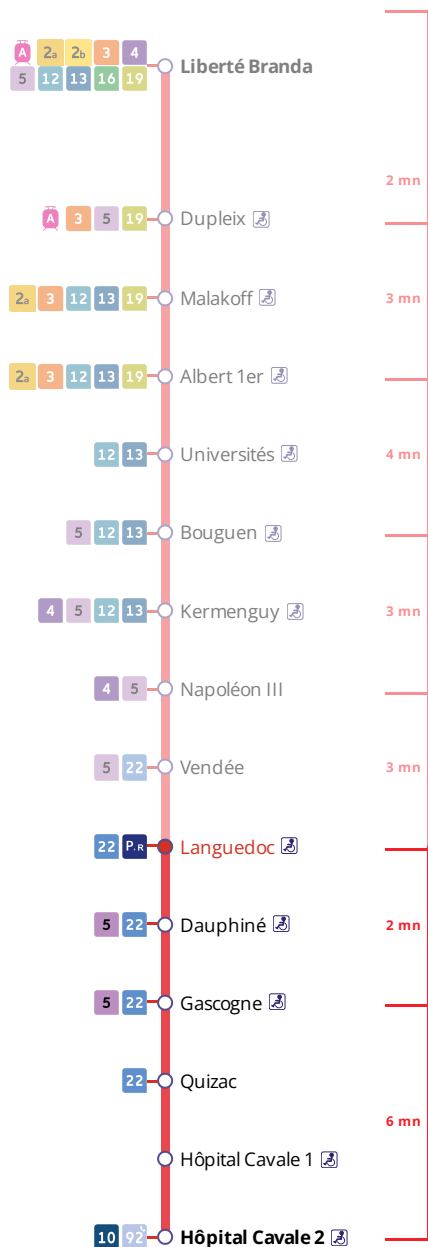

Arrêt : Languedoc

Du lundi au vendredi en période scolaire

Monday to Friday (school period) - A Lun da Wener (amzer-skol)

5h	6h	7h	8h	9h	10h	11h	12h	13h	14h	15h	16h	17h	18h	19h	20h	21h	22h	23h	0h
03	03	07	04	03	03	01	06	07	06	08	05	01	06	04	13	18	18		
18	13	15	13	13	13	09	14	16	17	17	13	09	14	14	28	48			
33	20	23	23	23	23	17	22	26	25	25	21	17	22	29	42				
48	28	32	33	33	33	25	30	36	33	33	29	25	30	43	58				
	36	40	43	43	43	33	38	46	41	41	37	33	38	58					
	44	48	53	53	53	41	47	56	50	49	45	41	46						
	52	56				49	57		58	57	52	50	54						
	59					58							58						

Du lundi au vendredi en vacances scolaires

Monday to Friday (school holidays) - A Lun da Wener (vakañsoù-skol)

5h	6h	7h	8h	9h	10h	11h	12h	13h	14h	15h	16h	17h	18h	19h	20h	21h	22h	23h	0h
03	06	04	04	03	03	04	04	04	04	04	04	04	04	05	06	13	18	18	
18	15	14	13	13	13	14	14	14	14	14	14	14	14	15	17	28	48		
33	25	24	23	23	23	24	24	24	24	24	24	24	24	25	29	42			
48	35	34	33	33	33	34	34	34	34	34	34	34	34	35	43	58			
	45	44	43	43	43	44	44	44	44	44	44	44	44	46	58				
	55	54	53	53	53	54	54	54	54	54	54	54	55	57					

Samedi - Saturday - Sadorn

5h	6h	7h	8h	9h	10h	11h	12h	13h	14h	15h	16h	17h	18h	19h	20h	21h	22h	23h	0h
03	18	03	03	03	04	04	04	00	00	00	00	00	00	00	01	13	18	18	
18	33	18	18	18	19	19	12	12	12	12	12	12	12	12	14	28	48		
48	48	33	33	33	34	33	24	24	24	24	24	24	24	24	29	42			
		48	48	49	49	47	36	36	36	36	36	36	36	36	43	58			
							48	48	48	48	48	48	48	48	58				

Dimanche et jours fériés - Sunday and Bank Holidays - Sul ha deizioù-gouel

5h	6h	7h	8h	9h	10h	11h	12h	13h	14h	15h	16h	17h	18h	19h	20h	21h	22h	23h	0h
		27	07	07	07	07	07	07	08	08	08	08	08	08	08	08	17	17	
		47	27	27	27	27	27	27	28	28	28	28	28	28	28	27	47		
			47	47	47	47	47	48	48	48	48	48	48	48	48	57			