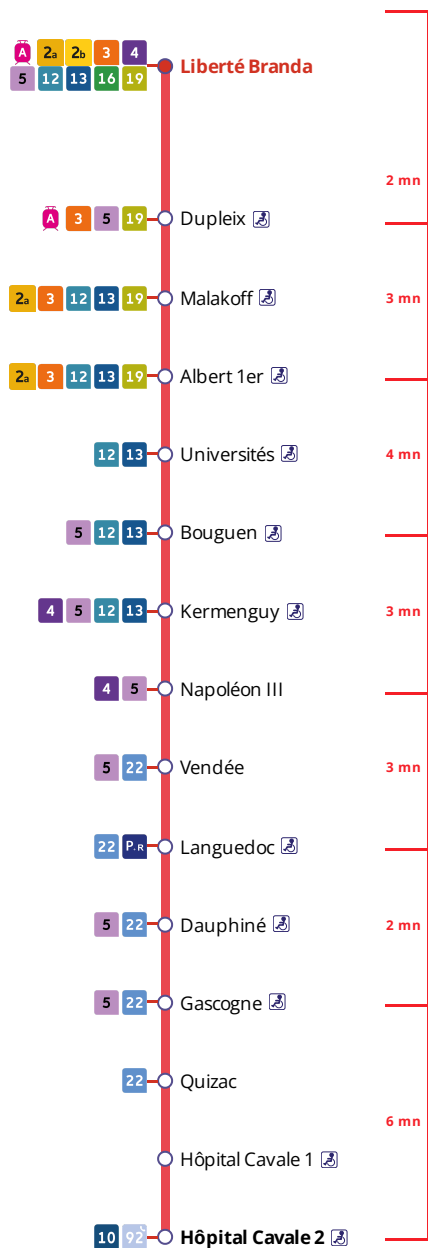

## Arrêt : Liberté Branda

## Monday to Friday (school period) - A Lun da Wener (amzer-skol)

5h	6h	7h	8h	9h	10h	11h	12h	13h	14h	15h	16h	17h	18h	19h	20h	21h	22h	23h	0h
50	05	00	00	08	08	08	01	06	01	00	06	02	07	00	00	00	05	05	
	20	06	08	18	18	18	09	14	11	08	14	10	15	08	15	15	35		
	35	14	14a	28	28	28	17	22	21	16	22	18	23	16	30	29			
	50	22	17	38	38	38	25	31	31	24	30	26	32	24	45	45			
		26a	25	48	48	46	33	41	41	33	38	34	41	32					
		29	33	58	58	53	42	51	51	41	46	43	50	40					
		36	41				50			50	54	51		50					
		43	49				58			58		59							
		51	58																

## Samedi - Saturday - Sadorn

5h	6h	7h	8h	9h	10h	11h	12h	13h	14h	15h	16h	17h	18h	19h	20h	21h	22h	23h	0h
50	05	05	05	05	05	05	05	10	10	10	10	10	10	10	00	00	05	05	
	35	20	20	20	20	20	19	22	22	22	22	22	22	22	15	15	35		
		35	35	35	35	35	33	34	34	34	34	34	34	34	30	29			
		50	50	50	50	50	46	46	46	46	46	46	46	47	45	45			
							58	58	58	58	58	58	58						

a : terminus à l'arrêt Vendée