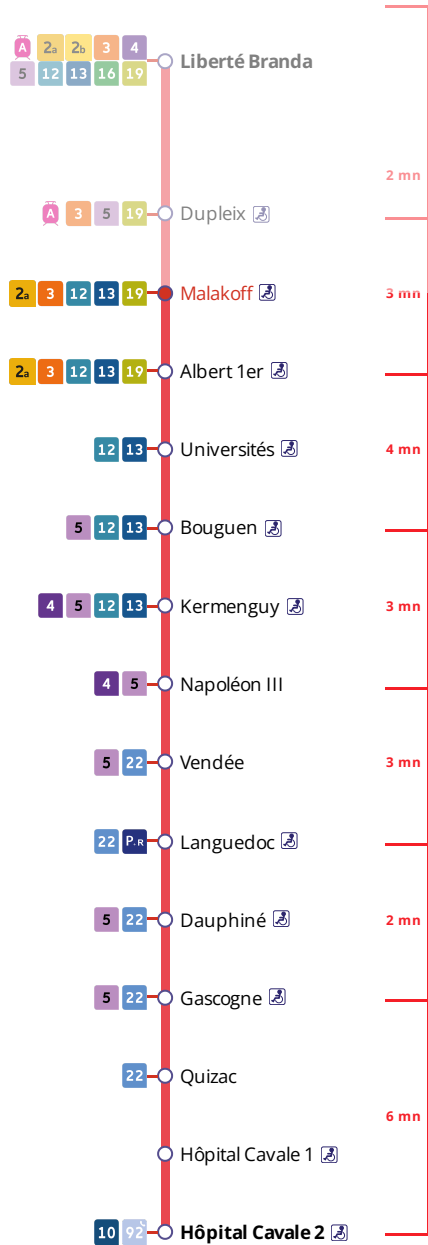

# Arrêt : Malakoff

## Samedi - Saturday - Sadorn

5h	6h	7h	8h	9h	10h	11h	12h	13h	14h	15h	16h	17h	18h	19h	20h	21h	22h	23h	0h
54	09	09	09	09	09	09	09	02	02	02	02	02	02	02	04	04	09	09	
	39	24	24	24	24	24	23	14	14	14	14	14	14	14	19	19	39		
		39	39	39	39	39	37	26	26	26	26	26	26	26	34	33			
		54	54	54	54	54	50	38	38	38	38	38	38	38	49	49			
								50	50	50	50	50	50	51					

## Dimanche et jours fériés - Sunday and Bank Holidays - Sul ha deizioù-gouel

5h	6h	7h	8h	9h	10h	11h	12h	13h	14h	15h	16h	17h	18h	19h	20h	21h	22h	23h	0h
			18	18	18	18	18	18	19	19	19	19	19	19	19	18	08	08	
			38	38	38	38	38	39	39	39	39	39	39	39	39	48	38		
			58	58	58	58	58	59	59	59	59	59	59	59	59				

a : terminus à l'arrêt Vendée