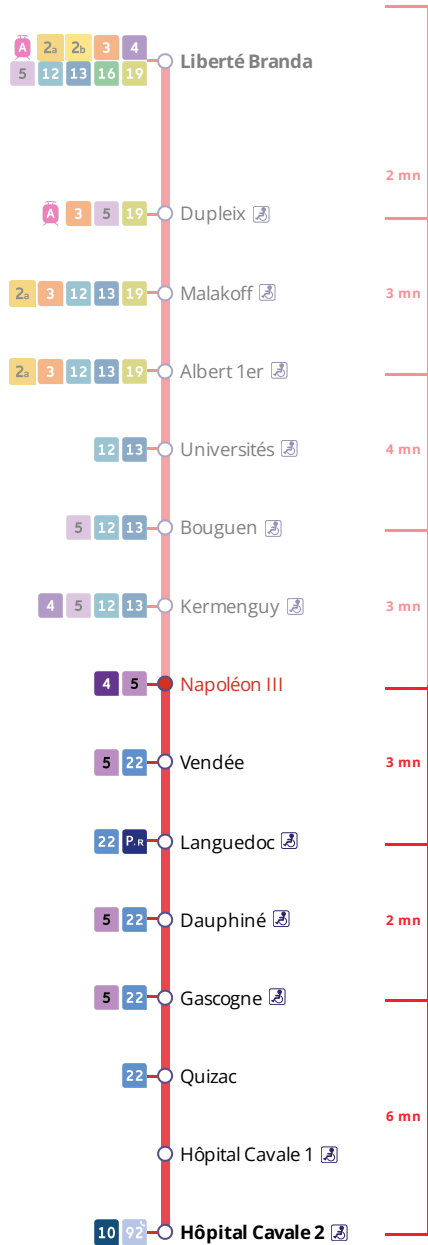

# Arrêt : Napoléon III

## Samedi - Saturday - Sadorn

5h	6h	7h	8h	9h	10h	11h	12h	13h	14h	15h	16h	17h	18h	19h	20h	21h	22h	23h	0h
00	15	00	00	00	01	01	09	09	09	09	09	09	09	09	11	10	15	15	
15	30	15	15	15	16	16	21	21	21	21	21	21	21	21	26	25	45		
45	45	30	30	30	31	30	33	33	33	33	33	33	33	33	40	39			
		45	45	46	46	44	45	45	45	45	45	45	45	45	55	55			
						57	57	57	57	57	57	57	57	58					

## Dimanche et jours fériés - Sunday and Bank Holidays - Sul ha deizioù-gouel

5h	6h	7h	8h	9h	10h	11h	12h	13h	14h	15h	16h	17h	18h	19h	20h	21h	22h	23h	0h
		24	04	04	04	04	04	04	05	05	05	05	05	05	05	05	14	14	
		44	24	24	24	24	24	24	25	25	25	25	25	25	25	24	44		
			44	44	44	44	44	45	45	45	45	45	45	45	45	54			

a : terminus à l'arrêt Vendée