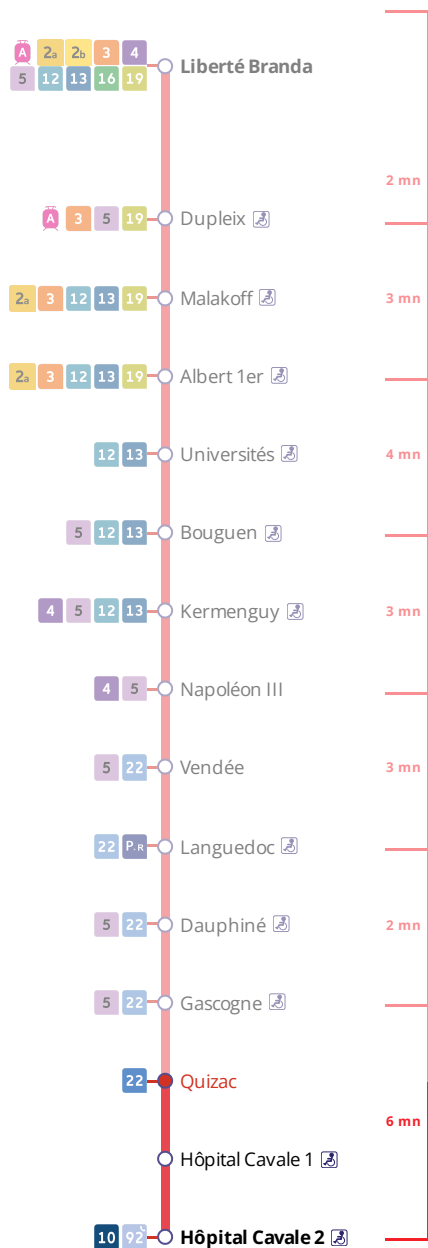

Arrêt : Quizac

Du lundi au vendredi en période scolaire

Monday to Friday (school period) - A Lun da Wener (amzer-skol)

5h	6h	7h	8h	9h	10h	11h	12h	13h	14h	15h	16h	17h	18h	19h	20h	21h	22h	23h	0h
05	05	02	00	07	07	05	02	01	00	02	01	05	01	07	00	00	20		
20	15	11	08	17	17	13	10	11	10	12	09	13	09	17	15	20			
35	23	19	17	27	27	21	18	20	21	21	17	21	17	32	30	50			
50	31	27	27	37	37	29	26	30	29	29	25	29	25	45	44				
	39	36	37	47	47	37	34	40	37	37	33	37	33						
	47	44	47	57	57	45	42	50	45	45	41	45	41						
	55	52	57			53	51		54	53	49	53	49						
											56		57						

Du lundi au vendredi en vacances scolaires

Monday to Friday (school holidays) - A Lun da Wener (vakañsoù-skol)

5h	6h	7h	8h	9h	10h	11h	12h	13h	14h	15h	16h	17h	18h	19h	20h	21h	22h	23h	0h
05	08	08	08	07	07	08	08	08	08	08	08	08	08	08	00	00	00	20	
20	18	18	17	17	17	18	18	18	18	18	18	18	18	18	09	15	20		
35	28	28	27	27	27	28	28	28	28	28	28	28	28	28	20	30	50		
50	38	38	37	37	37	38	38	38	38	38	38	38	38	38	32	44			
	48	48	47	47	47	48	48	48	48	48	48	48	48	49	45				
	58	58	57	57	57	58	58	58	58	58	58	58	58						

Samedi - Saturday - Sadorn

5h	6h	7h	8h	9h	10h	11h	12h	13h	14h	15h	16h	17h	18h	19h	20h	21h	22h	23h	0h
05	20	05	05	05	06	06	02	02	02	02	02	02	02	02	03	00	00	20	
20	35	20	20	20	21	21	14	14	14	14	14	14	14	14	16	15	20		
50	50	35	35	35	36	35	26	26	26	26	26	26	26	26	31	30	50		
		50	50	51	51	49	38	38	38	38	38	38	38	38	45	44			
							50	50	50	50	50	50	50						

Dimanche et jours fériés - Sunday and Bank Holidays - Sul ha deizioù-gouel

5h	6h	7h	8h	9h	10h	11h	12h	13h	14h	15h	16h	17h	18h	19h	20h	21h	22h	23h	0h
		29	09	09	09	09	09	09	10	10	10	10	10	10	10	10	19	19	
		49	29	29	29	29	29	29	30	30	30	30	30	30	30	29	49		
			49	49	49	49	50	50	50	50	50	50	50	50	50	59			