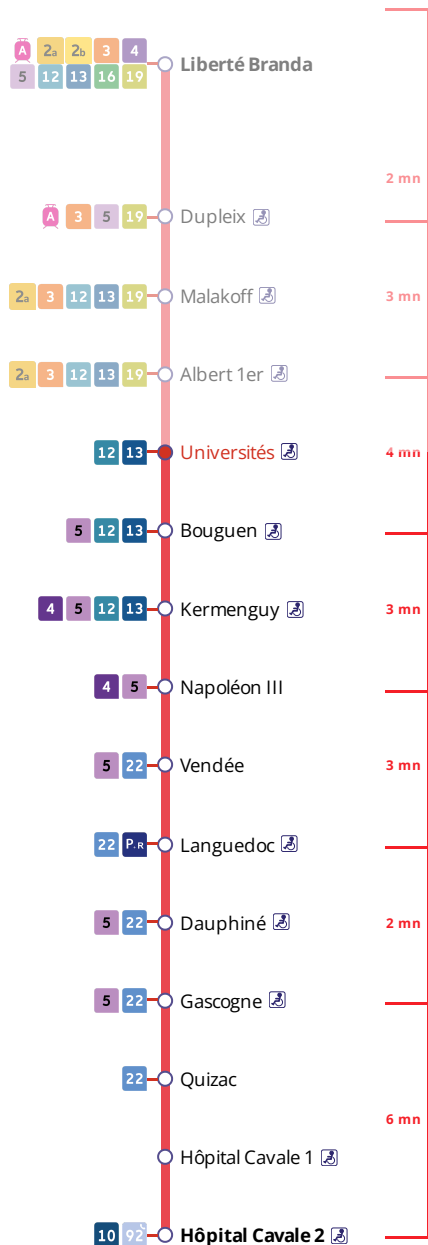

## Du lundi au vendredi en période scolaire Monday to Friday (school period) - A Lun da Wener (amzer-skol)

5h	6h	7h	8h	9h	10h	11h	12h	13h	14h	15h	16h	17h	18h	19h	20h	21h	22h	23h	0h
57	12	07	00	06	06	06	02	07	00	10	00	05	02	07	07	07	12	12	
	27	13	08	16	16	16	10	15	09	18	09	13	10	15	22	22	42		
	42	21	16	26	26	26	18	23	19	26	17	21	18	23	37	36			
	57	29	22a	36	36	36	26	31	29	34	25	29	26	31	52	52			
		34a	25	46	46	46	34	40	39	43	33	37	34	39					
		37	33	56	56	54	42	50	49	51	41	45	43	47					
		45	41				51		59		49	54	51	57					
		52	49				59				57	59							
							57												

## Samedi - Saturday - Sadorn

5h	6h	7h	8h	9h	10h	11h	12h	13h	14h	15h	16h	17h	18h	19h	20h	21h	22h	23h	0h
57	12	12	12	12	12	13	13	06	06	06	06	06	06	06	08	07	12	12	
	42	27	27	27	27	28	27	18	18	18	18	18	18	18	23	22	42		
		42	42	42	43	43	41	30	30	30	30	30	30	30	37	36			
		57	57	57	58	58	54	42	42	42	42	42	42	42	52	52			
								54	54	54	54	54	54	55					

## Dimanche et jours fériés - Sunday and Bank Holidays - Sul ha deizioù-gouel

5h	6h	7h	8h	9h	10h	11h	12h	13h	14h	15h	16h	17h	18h	19h	20h	21h	22h	23h	0h
			21	01	01	01	01	01	02	02	02	02	02	02	02	02	11	11	
			41	21	21	21	21	21	22	22	22	22	22	22	22	21	41		
				41	41	41	41	42	42	42	42	42	42	42	42	51			

a : terminus à l'arrêt Vendée