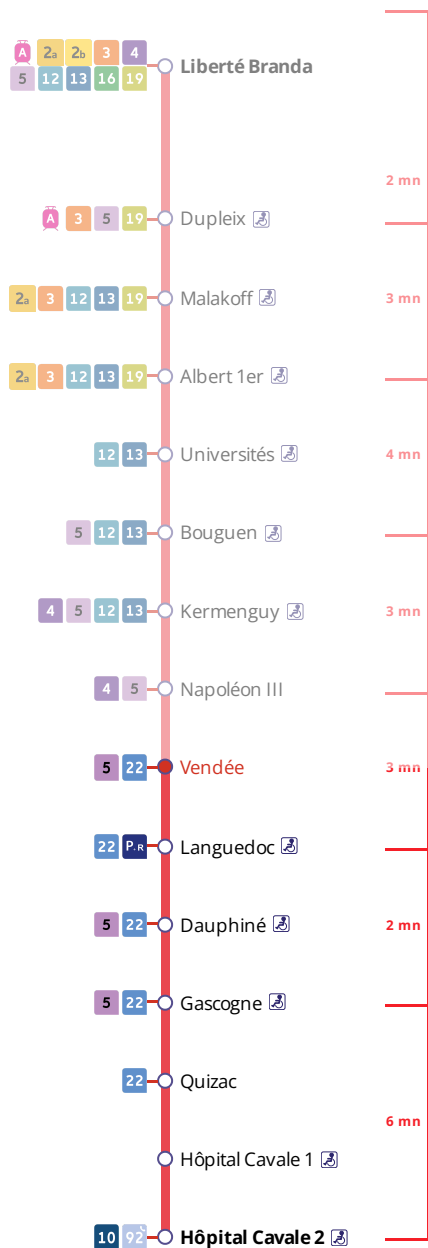

Arrêt : Vendée

Du lundi au vendredi en période scolaire

Monday to Friday (school period) - A Lun da Wener (amzer-skol)

5h	6h	7h	8h	9h	10h	11h	12h	13h	14h	15h	16h	17h	18h	19h	20h	21h	22h	23h	0h
02	02	06	03	02	02	00	05	06	05	07	04	00	05	03	12	17	17		
17	12	14	12	12	12	08	13	15	16	16	12	08	13	13	27	47			
32	19	22	22	22	22	16	21	25	24	24	20	16	21	28	41				
47	27	31	32	32	32	24	29	35	32	32	28	24	29	42	57				
	35	39	42	42	42	32	37	45	40	40	36	32	37	57					
	43	47	52	52	52	40	46	55	49	48	44	40	45						
	51	55				48	56		57	56	51	49	53						
	58					57							57						

Du lundi au vendredi en vacances scolaires

Monday to Friday (school holidays) - A Lun da Wener (vakañsoù-skol)

5h	6h	7h	8h	9h	10h	11h	12h	13h	14h	15h	16h	17h	18h	19h	20h	21h	22h	23h	0h
02	05	03	03	02	02	03	03	03	03	03	03	03	04	05	12	17	17		
17	14	13	12	12	12	13	13	13	13	13	13	13	14	16	27	47			
32	24	23	22	22	22	23	23	23	23	23	23	23	24	28	41				
47	34	33	32	32	32	33	33	33	33	33	33	33	34	42	57				
	44	43	42	42	42	43	43	43	43	43	43	43	45	57					
	54	53	52	52	52	53	53	53	53	53	53	54	56						

Samedi - Saturday - Sadorn

5h	6h	7h	8h	9h	10h	11h	12h	13h	14h	15h	16h	17h	18h	19h	20h	21h	22h	23h	0h
02	17	02	02	02	03	03	11	11	11	11	11	11	11	11	00	12	17	17	
17	32	17	17	17	18	18	23	23	23	23	23	23	23	23	13	27	47		
47	47	32	32	32	33	32	35	35	35	35	35	35	35	35	28	41			
		47	47	48	48	46	47	47	47	47	47	47	47	47	42	57			
						59	59	59	59	59	59	59	59	57					

Dimanche et jours fériés - Sunday and Bank Holidays - Sul ha deizioù-gouel

5h	6h	7h	8h	9h	10h	11h	12h	13h	14h	15h	16h	17h	18h	19h	20h	21h	22h	23h	0h
			26	06	06	06	06	06	07	07	07	07	07	07	07	07	16	16	
			46	26	26	26	26	26	27	27	27	27	27	27	27	26	46		
				46	46	46	46	47	47	47	47	47	47	47	47	56			