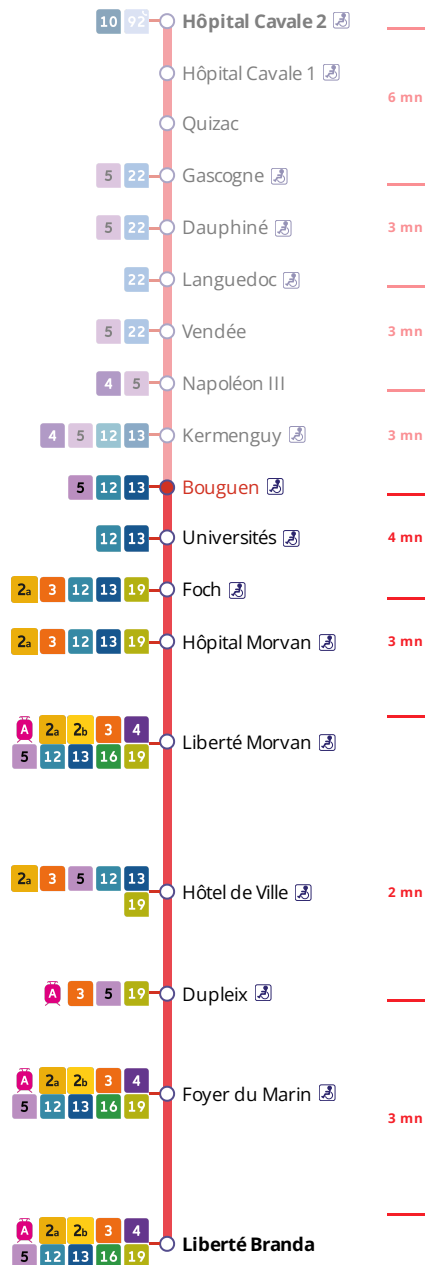

Arrêt : Bouguen

Du lundi au vendredi en période scolaire

Monday to Friday (school period) - A Lun da Wener (amzer-skol)

5h	6h	7h	8h	9h	10h	11h	12h	13h	14h	15h	16h	17h	18h	19h	20h	21h	22h	23h	0h
42	04	01	04	02	01	01	06	01	00	00	03	05	00	03	02	00	19	19	
	19	12	13	12	11	11	14	09	10	10	11	13	08	10	17	15	49		
	34	21	21	22	21	21	22	17	20	20	19	21	16	20	30	30			
	49	29	29	31	31	31	30	26	30	29	27	29	24	32	45	49			
		38	36	41	41	40	38	34	39	38	34	37	32	47					
		47	41	51	51	50	46	42	50	47	42	44	40						
		51	46			59	53	50		55	49	52	47						
		56	54							57	55								

Du lundi au vendredi en vacances scolaires

Monday to Friday (school holidays) - A Lun da Wener (vakañsoù-skol)

5h	6h	7h	8h	9h	10h	11h	12h	13h	14h	15h	16h	17h	18h	19h	20h	21h	22h	23h	0h
42	04	01	04	05	04	04	04	04	04	05	05	06	06	04	02	00	19	19	
	19	13	15	14	14	14	15	14	14	15	16	17	16	20	17	15	49		
	34	24	25	24	24	24	25	24	24	25	26	27	26	32	30	30			
	49	35	35	34	34	34	35	34	34	35	36	37	36	47	45	49			
		45	45	44	44	44	44	44	45	45	46	46	44						
		55	55	54	54	54	54	54	55	55	56	56	54						

Samedi - Saturday - Sadorn

5h	6h	7h	8h	9h	10h	11h	12h	13h	14h	15h	16h	17h	18h	19h	20h	21h	22h	23h	0h
42	19	12	14	14	14	14	14	05	05	05	05	05	05	05	02	00	19	19	
	49	29	29	29	29	29	27	17	17	17	17	17	17	17	17	15	49		
		44	44	44	44	44	40	29	29	29	29	29	29	32	30	30			
		59	59	59	59	59	52	41	41	41	41	41	41	47	45	49			
								53	53	53	53	53	53						

Dimanche et jours fériés - Sunday and Bank Holidays - Sul ha deizioù-gouel

5h	6h	7h	8h	9h	10h	11h	12h	13h	14h	15h	16h	17h	18h	19h	20h	21h	22h	23h	0h
			19	19	19	19	19	19	19	19	19	19	19	19	19	20	19	19	
			40	39	39	39	39	39	39	39	39	39	39	39	39	49	49		
			59	59	59	59	59	59	59	59	59	59	59	59	59				