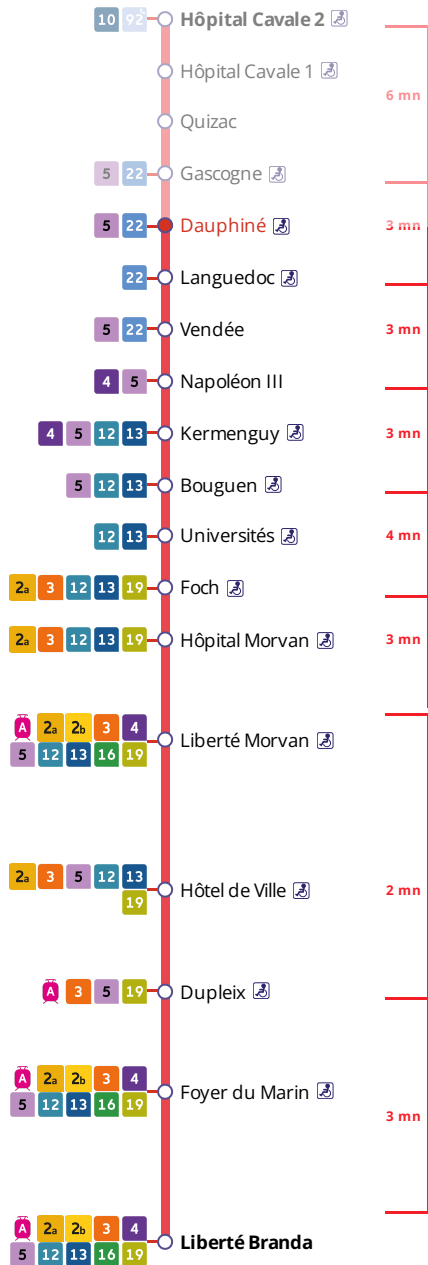

Arrêt : Dauphiné

Du lundi au vendredi en période scolaire Monday to Friday (school period) - A Lun da Wener (amzer-skol)

5h	6h	7h	8h	9h	10h	11h	12h	13h	14h	15h	16h	17h	18h	19h	20h	21h	22h	23h	0h
35	12	05	05	04	03	03	05	01	02	02	03	05	00	03	10	08	12	12	
57	27	13	13	14	13	13	13	09	12	12	11	13	08	13	23	23	42		
	42	21	21	23	23	23	21	18	22	21	19	21	16	25	38	42			
	54	29	28	33	33	32	30	26	31	30	26	29	24	40	53				
		38	38	43	43	42	38	34	42	39	34	36	32	55					
		47	46	53	53	51	45	42	52	47	41	44	39						
		56	54			57	53	52		55	49	52	47						
										57		55							

Du lundi au vendredi en vacances scolaires Monday to Friday (school holidays) - A Lun da Wener (vakañsoù-skol)

5h	6h	7h	8h	9h	10h	11h	12h	13h	14h	15h	16h	17h	18h	19h	20h	21h	22h	23h	0h
35	12	06	07	06	06	06	06	06	06	07	08	09	08	13	10	08	12	12	
57	27	16	17	16	16	16	16	16	16	17	18	19	18	25	23	23	42		
	42	26	27	26	26	26	26	26	26	27	28	29	28	40	38	42			
	54	36	37	36	36	36	36	36	37	37	38	38	36	55	53				
		46	47	46	46	46	46	46	47	47	48	48	46						
		56	57	56	56	56	56	56	57	57	58	58	56						

Samedi - Saturday - Sadorn

5h	6h	7h	8h	9h	10h	11h	12h	13h	14h	15h	16h	17h	18h	19h	20h	21h	22h	23h	0h
36	13	06	08	08	08	08	08	10	10	10	10	10	10	11	11	09	13	13	
	43	23	23	23	23	23	21	22	22	22	22	22	22	26	24	24	43		
		38	38	38	38	38	34	34	34	34	34	34	34	41	39	43			
		53	53	53	53	53	46	46	46	46	46	46	46	56	54				
							58	58	58	58	58	58	59						

Dimanche et jours fériés - Sunday and Bank Holidays - Sul ha deizioù-gouel

5h	6h	7h	8h	9h	10h	11h	12h	13h	14h	15h	16h	17h	18h	19h	20h	21h	22h	23h	0h
			13	13	13	13	13	13	13	13	13	13	13	13	13	14	13	13	
			34	33	33	33	33	33	33	33	33	33	33	33	33	43	43		
			53	53	53	53	53	53	53	53	53	53	53	53	53				