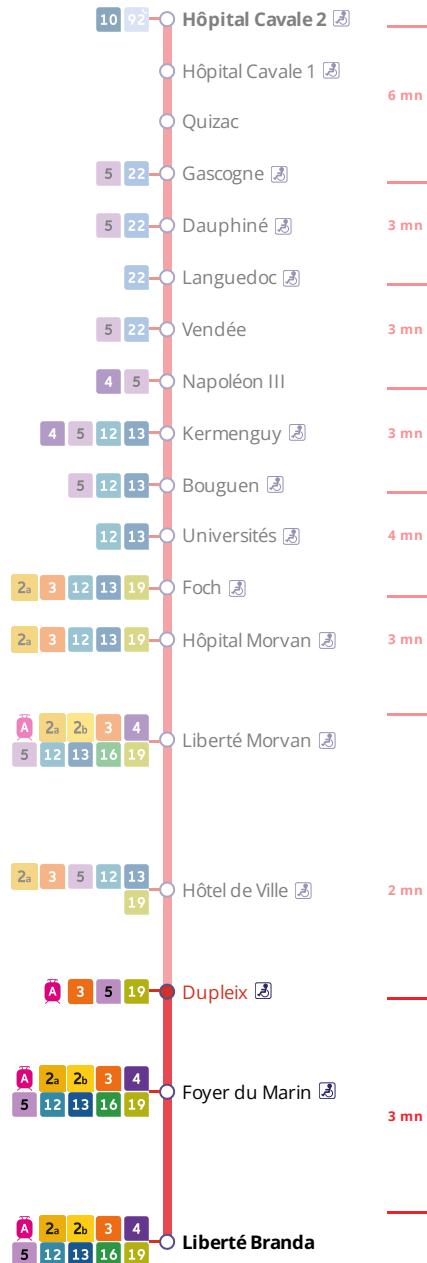

1

→ Liberté

Horaires valables du 24 décembre 2023 au 7 juillet 2024

Pas de service le 1^{er} mai

Arrêt : Dupleix

Du lundi au vendredi en période scolaire

Monday to Friday (school period) - A Lun da Wener (amzer-skol)

5h	6h	7h	8h	9h	10h	11h	12h	13h	14h	15h	16h	17h	18h	19h	20h	21h	22h	23h	0h
48	10	07	01	03	00	00	08	02	09	09	05	07	02	03	08	06	25	25	
	25	18	05	11	10	10	15	10	19	19	13	15	10	09	23	21	55		
	40	30	13	21	20	20	23	18	29	29	21	23	18	16	36	36			
	55	39	22	31	30	30	31	26	39	39	29	31	26	26	51	55			
		48	30	40	40	40	39	35	48	48	37	39	34	38					
		57	38	50	50	49	47	43	59	57	44	47	41	53					
			45			59	55	51			52	54	49						
			50					59			59		56						
			55																

Samedi - Saturday - Sadorn

5h	6h	7h	8h	9h	10h	11h	12h	13h	14h	15h	16h	17h	18h	19h	20h	21h	22h	23h	0h
48	25	18	05	05	05	05	05	11	11	11	11	11	11	11	08	06	25	25	
	55	35	20	20	20	20	20	23	23	23	23	23	23	23	23	21	55		
		50	35	35	35	35	33	35	35	35	35	35	35	38	36	36			
			50	50	50	50	46	47	47	47	47	47	47	53	51	55			
							58	59	59	59	59	59	59						

Dimanche et jours fériés - Sunday and Bank Holidays - Sul ha deizioù-gouel

5h	6h	7h	8h	9h	10h	11h	12h	13h	14h	15h	16h	17h	18h	19h	20h	21h	22h	23h	0h
			25	05	05	05	05	05	05	05	05	05	05	05	05	05	25	25	
			46	25	25	25	25	25	25	25	25	25	25	25	25	26	55		
				45	45	45	45	45	45	45	45	45	45	45	45	55			