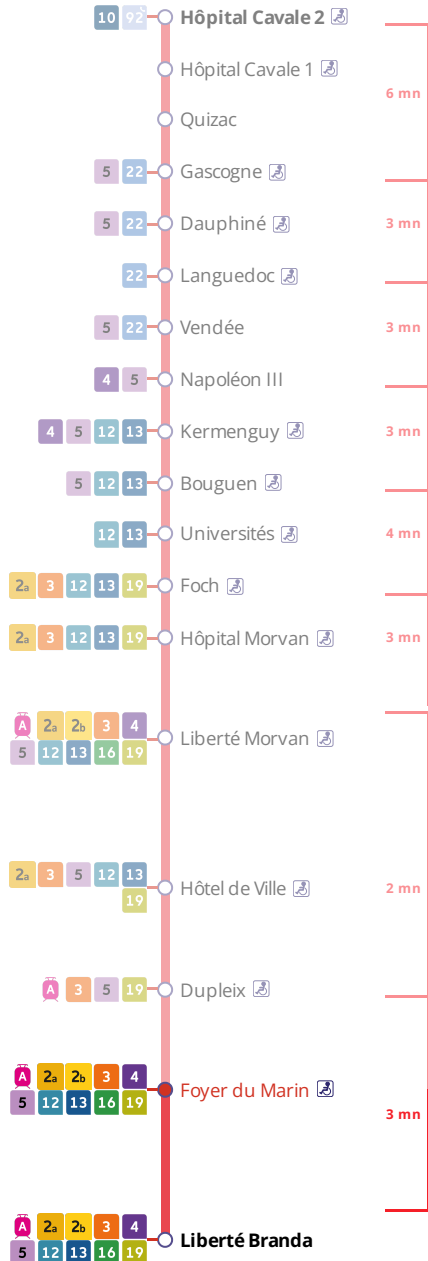

Arrêt : Foyer du Marin

Du lundi au vendredi en période scolaire Monday to Friday (school period) - A Lun da Wener (amzer-skol)

5h	6h	7h	8h	9h	10h	11h	12h	13h	14h	15h	16h	17h	18h	19h	20h	21h	22h	23h	0h
50	12	09	00	05	02	02	01	04	01	01	00	02	05	05	10	08	27	27	
	27	20	04	13	12	12	10	12	11	11	08	10	13	11	25	23	57		
	42	33	08	23	22	22	17	20	21	21	16	18	21	18	38	38			
	57	42	16	33	32	32	25	28	31	32	24	26	29	28	53	57			
		51	25	42	42	42	33	37	41	42	32	34	37	40					
			33	52	52	51	41	45	50	51	40	42	44	55					
			41				49	53			47	50	52						
			48				57				55	57	59						
			53																
			58																

Du lundi au vendredi en vacances scolaires Monday to Friday (school holidays) - A Lun da Wener (vakañsoù-skol)

5h	6h	7h	8h	9h	10h	11h	12h	13h	14h	15h	16h	17h	18h	19h	20h	21h	22h	23h	0h
50	12	09	07	06	05	05	05	05	05	06	08	09	09	04	10	08	27	27	
	27	21	16	16	15	15	15	15	15	16	18	19	19	12	25	23	57		
	42	36	27	25	25	25	26	25	25	26	29	30	29	28	38	38			
	57	48	37	35	35	35	36	35	35	38	39	40	39	40	53	57			
		58	47	45	45	45	46	45	45	48	49	50	48	55					
			57	55	55	55	55	55	56	58	59	59	56						

Samedi - Saturday - Sadorn

5h	6h	7h	8h	9h	10h	11h	12h	13h	14h	15h	16h	17h	18h	19h	20h	21h	22h	23h	0h
50	27	20	07	07	07	07	07	00	01	01	01	01	01	01	10	08	27	27	
	57	37	22	22	22	22	22	13	13	13	13	13	13	13	25	23	57		
		52	37	37	37	37	35	25	25	25	25	25	25	25	38	38			
			52	52	52	52	48	37	37	37	37	37	37	40	53	57			
							49	49	49	49	49	49	49	55					

Dimanche et jours fériés - Sunday and Bank Holidays - Sul ha deizioù-gouel

5h	6h	7h	8h	9h	10h	11h	12h	13h	14h	15h	16h	17h	18h	19h	20h	21h	22h	23h	0h
			27	07	07	07	07	07	07	07	07	07	07	07	07	07	27	27	
			48	27	27	27	27	27	27	27	27	27	27	27	27	28	57		
				47	47	47	47	47	47	47	47	47	47	47	47	57			