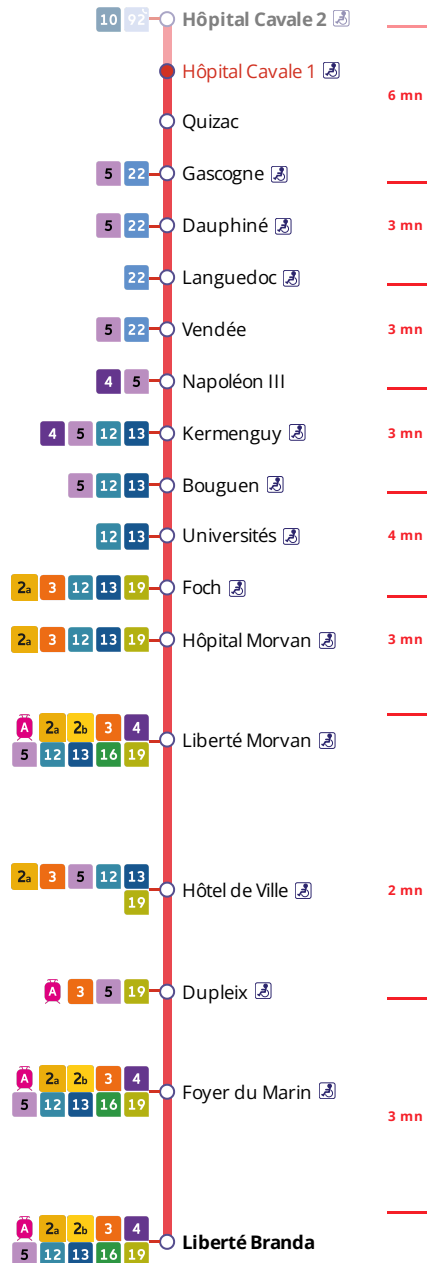

1

→ Liberté

Horaires valables du 24 décembre 2023 au 7 juillet 2024

Pas de service le 1^{er} mai

Arrêt : Hôpital Cavale 1

Du lundi au vendredi en période scolaire

Monday to Friday (school period) - A Lun da Wener (amzer-skol)

	5h	6h	7h	8h	9h	10h	11h	12h	13h	14h	15h	16h	17h	18h	19h	20h	21h	22h	23h	0h
30	07	00	07	09	08	08	00	04	07	06	04	05	01	08	05	03	07	07		
52	22	08	15	18	18	18	08	13	17	15	12	13	09	20	18	18	37			
	37	16	22	28	28	27	16	21	26	24	19	21	17	35	33	37				
	49	24	32	38	38	37	25	29	36	33	26	29	25	50	48					
		33	40	48	48	46	33	37	46	41	33	37	34							
		42	48	58	58	52	40	47	56	49	41	45	42							
		51	58				48	57		57	49	53	50							
		59					56			57	58									

Samedi - Saturday - Sadorn

	5h	6h	7h	8h	9h	10h	11h	12h	13h	14h	15h	16h	17h	18h	19h	20h	21h	22h	23h	0h
30	07	00	02	02	02	02	02	02	04	04	04	04	04	04	05	05	03	07	07	
	37	17	17	17	17	17	17	15	16	16	16	16	16	16	20	18	18	37		
		32	32	32	32	32	28	28	28	28	28	28	28	28	35	33	37			
		47	47	47	47	47	40	40	40	40	40	40	40	40	50	48				
							52	52	52	52	52	52	52	53						

Dimanche et jours fériés - Sunday and Bank Holidays - Sul ha deizioù-gouel

	5h	6h	7h	8h	9h	10h	11h	12h	13h	14h	15h	16h	17h	18h	19h	20h	21h	22h	23h	0h
			07	07	07	07	07	07	07	07	07	07	07	07	07	07	08	07	07	
			28	27	27	27	27	27	27	27	27	27	27	27	27	27	37	37		
			47	47	47	47	47	47	47	47	47	47	47	47	47	47				