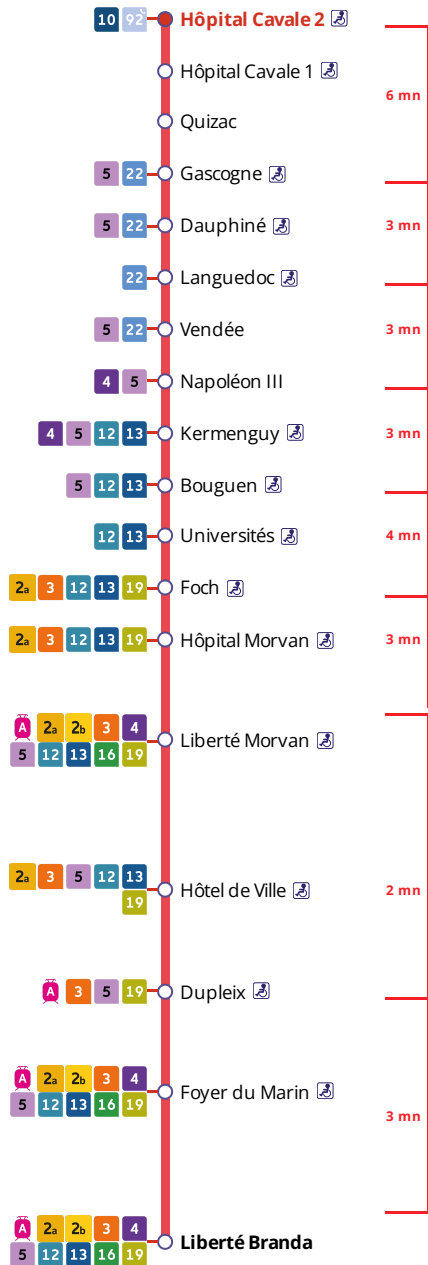

# Arrêt : Hôpital Cavale 2

## Du lundi au vendredi en période scolaire Monday to Friday (school period) - A Lun da Wener (amzer-skol)

5h	6h	7h	8h	9h	10h	11h	12h	13h	14h	15h	16h	17h	18h	19h	20h	21h	22h	23h	0h
29	06	07	06	08	07	07	07	03	06	05	03	04	00	07	04	02	06	06	
51	21	15	14	17	17	17	15	12	16	14	11	12	08	19	17	17	36		
	36	23	21	27	27	26	24	20	25	23	18	20	16	34	32	36			
	48	32	31	37	37	36	32	28	35	32	25	28	24	49	47				
	59	41	39	47	47	45	39	36	45	40	32	36	33						
	50	47	57	57	51	47	46	55	48	40	44	41							
	58	57			59	55	56		56	48	52	49							
										56		57							

## Samedi - Saturday - Sadorn

5h	6h	7h	8h	9h	10h	11h	12h	13h	14h	15h	16h	17h	18h	19h	20h	21h	22h	23h	0h
29	06	16	01	01	01	01	01	03	03	03	03	03	03	04	04	02	06	06	
	36	31	16	16	16	16	14	15	15	15	15	15	15	19	17	17	36		
	59	46	31	31	31	31	27	27	27	27	27	27	27	34	32	36			
			46	46	46	46	39	39	39	39	39	39	39	49	47				
							51	51	51	51	51	51	52						

## Dimanche et jours fériés - Sunday and Bank Holidays - Sul ha deizioù-gouel

5h	6h	7h	8h	9h	10h	11h	12h	13h	14h	15h	16h	17h	18h	19h	20h	21h	22h	23h	0h
			06	06	06	06	06	06	06	06	06	06	06	06	06	07	06	06	
			27	26	26	26	26	26	26	26	26	26	26	26	26	36	36		
			46	46	46	46	46	46	46	46	46	46	46	46	46				