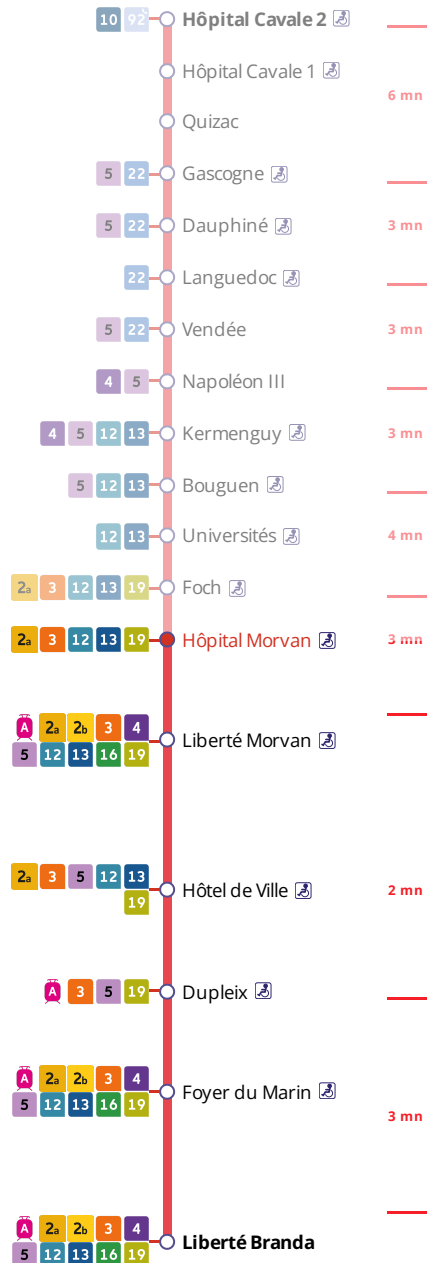

## Arrêt : Hôpital Morvan

## Monday to Friday (school period) - A Lun da Wener (amzer-skol)

5h	6h	7h	8h	9h	10h	11h	12h	13h	14h	15h	16h	17h	18h	19h	20h	21h	22h	23h	0h
46	08	05	02	00	07	07	05	07	06	06	02	04	07	01	06	04	23	23	
	23	16	10	08	17	17	12	15	16	16	10	12	15	07	21	19	53		
	38	27	19	18	27	27	20	23	26	26	18	20	23	14	34	34			
	53	36	27	28	37	37	28	32	36	36	26	28	31	24	49	53			
		45	35	37	47	46	36	40	45	45	34	36	38	36					
		54	42	47	57	56	44	48	56	54	41	44	46	51					
		58	47	57			52	56			49	51	53						
			52				59				56	59							

## Samedi - Saturday - Sadorn

5h	6h	7h	8h	9h	10h	11h	12h	13h	14h	15h	16h	17h	18h	19h	20h	21h	22h	23h	0h
46	23	16	03	03	03	03	03	09	09	09	09	09	09	09	06	04	23	23	
	53	33	18	18	18	18	18	21	21	21	21	21	21	21	21	19	53		
		48	33	33	33	33	31	33	33	33	33	33	33	36	34	34			
			48	48	48	48	44	45	45	45	45	45	45	51	49	53			
							56	57	57	57	57	57	57						