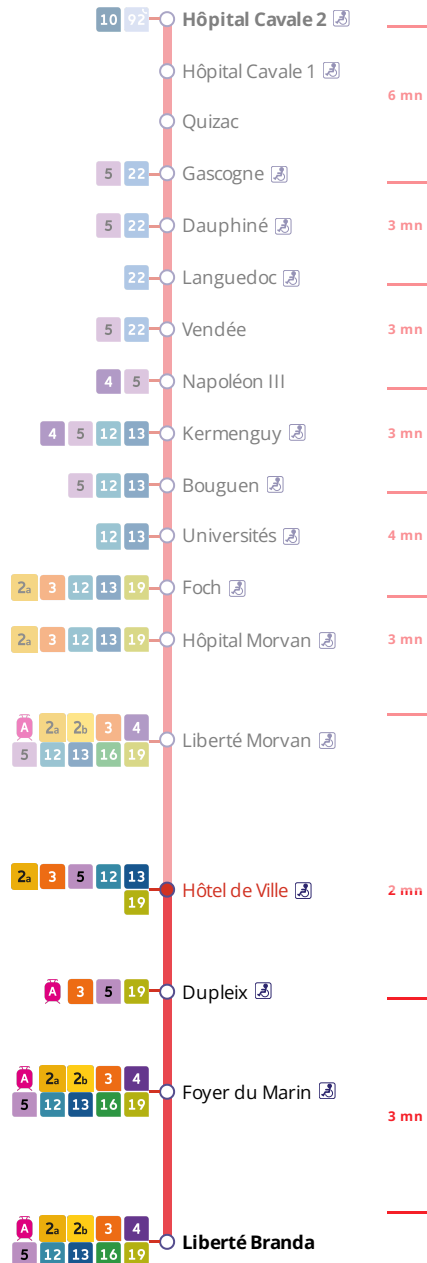

Arrêt : Hôtel de Ville

Du lundi au vendredi en période scolaire

Monday to Friday (school period) - A Lun da Wener (amzer-skol)

5h	6h	7h	8h	9h	10h	11h	12h	13h	14h	15h	16h	17h	18h	19h	20h	21h	22h	23h	0h
48	10	07	00	02	09	09	07	01	08	08	04	06	01	03	08	06	25	25	
	25	18	04	10	19	19	14	09	18	18	12	14	09	09	23	21	55		
	40	29	12	20	29	29	22	17	28	28	20	22	17	16	36	36			
	55	38	21	30	39	39	30	25	38	38	28	30	25	26	51	55			
		47	29	39	49	48	38	34	47	47	36	38	33	38					
		56	37	49	59	58	46	42	58	56	43	46	40	53					
			44	59			54	50			51	53	48						
			49					58			58	55							
			54																

Du lundi au vendredi en vacances scolaires

Monday to Friday (school holidays) - A Lun da Wener (vakañsoù-skol)

5h	6h	7h	8h	9h	10h	11h	12h	13h	14h	15h	16h	17h	18h	19h	20h	21h	22h	23h	0h
48	10	07	03	03	02	02	02	02	02	03	04	05	05	02	08	06	25	25	
	25	19	12	13	12	12	12	12	12	13	14	15	15	10	23	21	55		
	40	32	23	22	22	22	23	22	22	23	25	26	25	26	36	36			
	55	44	33	32	32	32	33	32	32	34	35	36	35	38	51	55			
		54	43	42	42	42	43	42	42	44	45	46	44	53					
			53	52	52	52	52	52	53	54	55	55	52						

Samedi - Saturday - Sadorn

5h	6h	7h	8h	9h	10h	11h	12h	13h	14h	15h	16h	17h	18h	19h	20h	21h	22h	23h	0h
48	25	18	05	05	05	05	05	11	11	11	11	11	11	11	08	06	25	25	
	55	35	20	20	20	20	20	23	23	23	23	23	23	23	23	21	55		
		50	35	35	35	35	33	35	35	35	35	35	35	38	36	36			
			50	50	50	50	46	47	47	47	47	47	47	53	51	55			
							58	59	59	59	59	59	59						

Dimanche et jours fériés - Sunday and Bank Holidays - Sul ha deizioù-gouel

5h	6h	7h	8h	9h	10h	11h	12h	13h	14h	15h	16h	17h	18h	19h	20h	21h	22h	23h	0h
			25	05	05	05	05	05	05	05	05	05	05	05	05	05	25	25	
			46	25	25	25	25	25	25	25	25	25	25	25	25	26	55		
				45	45	45	45	45	45	45	45	45	45	45	45	55			