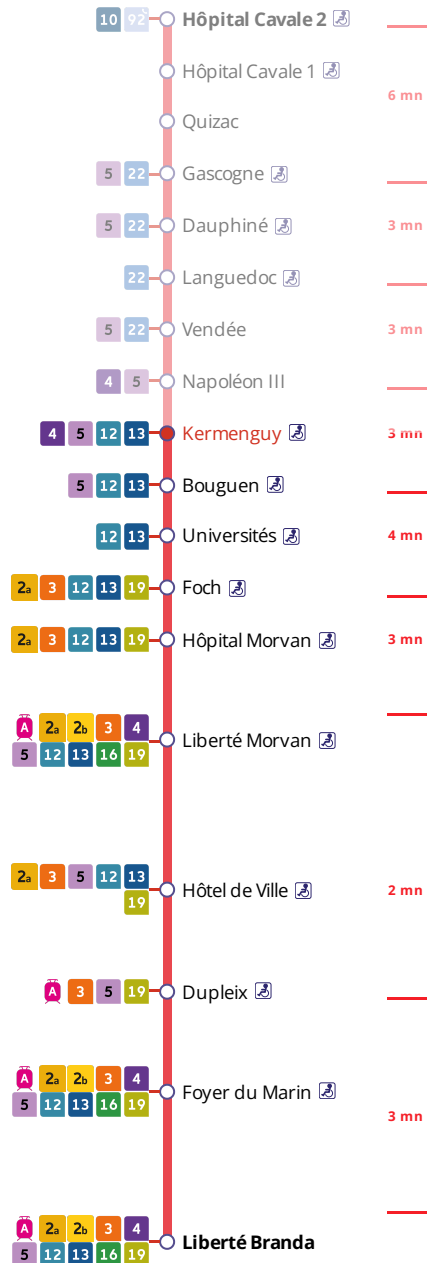

Arrêt : Kermenguy

Du lundi au vendredi en période scolaire

Monday to Friday (school period) - A Lun da Wener (amzer-skol)

5h	6h	7h	8h	9h	10h	11h	12h	13h	14h	15h	16h	17h	18h	19h	20h	21h	22h	23h	0h
41	03	00	02	00	09	09	04	07	08	08	01	03	06	01	01	14	18	18	
	18	11	11	10	19	19	12	15	18	18	09	11	14	09	16	29	48		
	33	19	19	20	29	29	20	24	28	27	17	19	22	19	29	48			
	48	27	27	29	39	38	28	32	37	36	25	27	30	31	44				
		36	34	39	49	48	36	40	48	45	32	35	38	46	59				
		45	39	49	59	57	44	48	58	53	40	42	45						
		49	44	59		51	58				47	50	53						
		54	52			59					55	58							

Du lundi au vendredi en vacances scolaires

Monday to Friday (school holidays) - A Lun da Wener (vakañsoù-skol)

5h	6h	7h	8h	9h	10h	11h	12h	13h	14h	15h	16h	17h	18h	19h	20h	21h	22h	23h	0h
41	03	00	02	03	02	02	02	02	02	03	03	04	04	02	01	14	18	18	
	18	12	13	12	12	12	13	12	12	13	14	15	14	19	16	29	48		
	33	22	23	22	22	22	23	22	22	23	24	25	24	31	29	48			
	48	33	33	32	32	32	33	32	32	33	34	35	34	46	44				
		43	43	42	42	42	42	42	43	43	44	44	42		59				
		53	53	52	52	52	52	52	53	53	54	54	52						

Samedi - Saturday - Sadorn

5h	6h	7h	8h	9h	10h	11h	12h	13h	14h	15h	16h	17h	18h	19h	20h	21h	22h	23h	0h
41	18	11	13	13	13	13	13	03	03	03	03	03	03	04	01	14	18	18	
	48	28	28	28	28	28	26	15	15	15	15	15	15	16	16	29	48		
		43	43	43	43	43	39	27	27	27	27	27	27	31	29	48			
		58	58	58	58	58	51	39	39	39	39	39	39	46	44				
								51	51	51	51	51	51		59				

Dimanche et jours fériés - Sunday and Bank Holidays - Sul ha deizioù-gouel

5h	6h	7h	8h	9h	10h	11h	12h	13h	14h	15h	16h	17h	18h	19h	20h	21h	22h	23h	0h
			18	18	18	18	18	18	18	18	18	18	18	18	18	19	18	18	
			39	38	38	38	38	38	38	38	38	38	38	38	38	48	48		
			58	58	58	58	58	58	58	58	58	58	58	58	58				