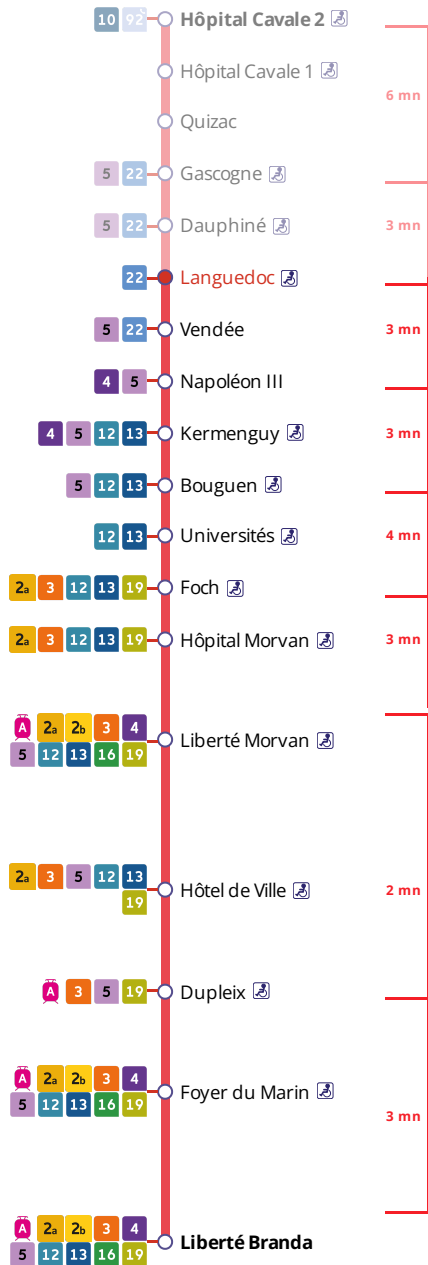

Arrêt : Languedoc

Du lundi au vendredi en période scolaire

Monday to Friday (school period) - A Lun da Wener (amzer-skol)

	5h	6h	7h	8h	9h	10h	11h	12h	13h	14h	15h	16h	17h	18h	19h	20h	21h	22h	23h	0h
37	14	07	07	06	05	05	07	03	04	04	05	06	02	05	12	10	14	14		
59	29	15	15	16	15	15	15	11	14	14	13	14	10	15	25	25	44			
	44	23	23	25	25	25	23	20	24	23	21	22	18	27	40	44				
	56	31	30	35	35	34	32	28	33	32	28	30	26	42	55					
		40	40	45	45	44	40	36	44	41	35	38	34	57						
		49	48	55	55	53	47	44	54	49	42	46	41							
		58	56			59	55	54		57	50	54	49							
										58	57									

Du lundi au vendredi en vacances scolaires

Monday to Friday (school holidays) - A Lun da Wener (vakañsoù-skol)

	5h	6h	7h	8h	9h	10h	11h	12h	13h	14h	15h	16h	17h	18h	19h	20h	21h	22h	23h	0h
37	14	08	09	08	08	08	08	08	08	09	10	10	00	15	12	10	14	14		
59	29	18	19	18	18	18	18	18	18	19	20	20	10	27	25	25	44			
	44	28	29	28	28	28	28	28	28	29	30	30	20	42	40	44				
		56	38	39	38	38	38	38	38	39	39	39	40	30	57	55				
			48	49	48	48	48	48	48	49	49	49	50	38						
			58	59	58	58	58	58	58	59	59	59		48						
														58						

Samedi - Saturday - Sadorn

	5h	6h	7h	8h	9h	10h	11h	12h	13h	14h	15h	16h	17h	18h	19h	20h	21h	22h	23h	0h
37	14	07	09	09	09	09	09	09	11	11	11	11	11	11	00	12	10	14	14	
	44	24	24	24	24	24	22	23	23	23	23	23	23	23	12	25	25	44		
		39	39	39	39	39	35	35	35	35	35	35	35	35	27	40	44			
		54	54	54	54	54	47	47	47	47	47	47	47	47	42	55				
							59	59	59	59	59	59	59	57						

Dimanche et jours fériés - Sunday and Bank Holidays - Sul ha deizioù-gouel

	5h	6h	7h	8h	9h	10h	11h	12h	13h	14h	15h	16h	17h	18h	19h	20h	21h	22h	23h	0h
				14	14	14	14	14	14	14	14	14	14	14	14	14	15	14	14	
				35	34	34	34	34	34	34	34	34	34	34	34	34	44	44		
				54	54	54	54	54	54	54	54	54	54	54	54	54				