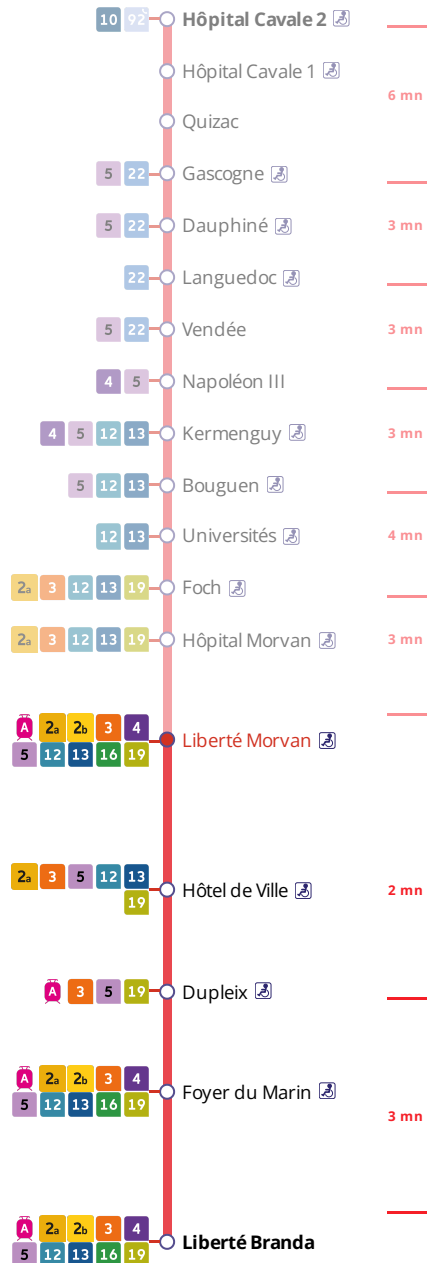

1

→ Liberté

Horaires valables du 24 décembre 2023 au 7 juillet 2024

Pas de service le 1^{er} mai

Arrêt : Liberté Morvan

Du lundi au vendredi en période scolaire

Monday to Friday (school period) - A Lun da Wener (amzer-skol)

| 5h | 6h | 7h | 8h | 9h | 10h | 11h | 12h | 13h | 14h | 15h | 16h | 17h | 18h | 19h | 20h | 21h | 22h | 23h | 0h |
|----|----|----|----|----|-----|-----|-----|-----|-----|-----|-----|-----|-----|-----|-----|-----|-----|-----|----|
| 47 | 09 | 06 | 03 | 01 | 08 | 08 | 06 | 00 | 07 | 07 | 03 | 05 | 00 | 02 | 07 | 05 | 24 | 24 | |
| | 24 | 17 | 11 | 09 | 18 | 18 | 13 | 08 | 17 | 17 | 11 | 13 | 08 | 08 | 22 | 20 | 54 | | |
| | 39 | 28 | 20 | 19 | 28 | 28 | 21 | 16 | 27 | 27 | 19 | 21 | 16 | 15 | 35 | 35 | | | |
| | 54 | 37 | 28 | 29 | 38 | 38 | 29 | 24 | 37 | 37 | 27 | 29 | 24 | 25 | 50 | 54 | | | |
| | | 46 | 36 | 38 | 48 | 47 | 37 | 33 | 46 | 46 | 35 | 37 | 32 | 37 | | | | | |
| | | 55 | 43 | 48 | 58 | 57 | 45 | 41 | 57 | 55 | 42 | 45 | 39 | 52 | | | | | |
| | | 59 | 48 | 58 | | | 53 | 49 | | | 50 | 52 | 47 | | | | | | |
| | | | 53 | | | | | 57 | | | 57 | 54 | | | | | | | |