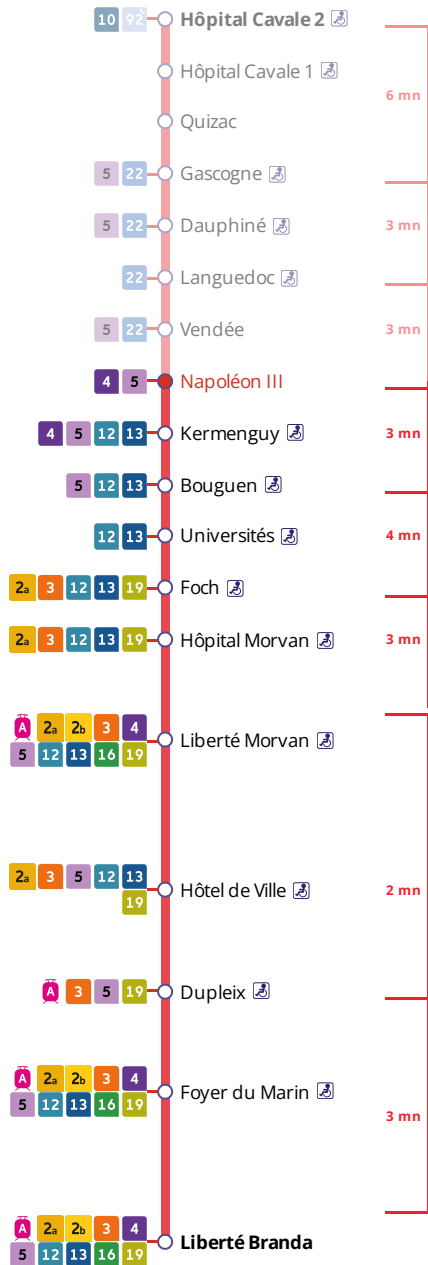

Arrêt : Napoléon III

Du lundi au vendredi en période scolaire

Monday to Friday (school period) - A Lun da Wener (amzer-skol)

5h	6h	7h	8h	9h	10h	11h	12h	13h	14h	15h	16h	17h	18h	19h	20h	21h	22h	23h	0h
39	01	09	01	09	08	08	02	06	07	07	00	02	05	00	14	12	16	16	
	16	18	10	19	18	18	10	14	17	17	08	10	13	07	27	27	46		
	31	26	18	28	28	28	18	23	27	26	16	18	21	17	42	46			
	46	34	26	38	38	37	26	31	36	35	24	26	29	29	57				
	58	43	33	48	48	47	35	39	47	44	31	34	37	44					
		47	38	58	58	56	43	47	57	52	39	41	44	59					
			52	43			50	57			46	49	52						
				51			58				54	57							
				59															

Du lundi au vendredi en vacances scolaires

Monday to Friday (school holidays) - A Lun da Wener (vakañsoù-skol)

5h	6h	7h	8h	9h	10h	11h	12h	13h	14h	15h	16h	17h	18h	19h	20h	21h	22h	23h	0h
39	01	10	01	02	01	01	01	01	01	02	02	03	03	01	14	12	16	16	
	16	21	12	11	11	11	11	11	11	12	13	14	13	17	27	27	46		
	31	31	22	21	21	21	21	21	21	22	23	24	23	29	42	46			
	46	41	32	31	31	31	31	31	31	32	33	34	33	44	57				
	58	51	42	41	41	41	41	41	42	42	43	43	41	59					
			52	51	51	51	51	51	52	52	53	53	51						

Samedi - Saturday - Sadorn

5h	6h	7h	8h	9h	10h	11h	12h	13h	14h	15h	16h	17h	18h	19h	20h	21h	22h	23h	0h
39	16	09	11	11	11	11	11	02	02	02	02	02	02	02	14	12	16	16	
	46	26	26	26	26	26	24	14	14	14	14	14	14	14	27	27	46		
		41	41	41	41	41	37	26	26	26	26	26	26	29	42	46			
		56	56	56	56	56	49	38	38	38	38	38	38	44	57				
								50	50	50	50	50	50	59					

Dimanche et jours fériés - Sunday and Bank Holidays - Sul ha deizioù-gouel

5h	6h	7h	8h	9h	10h	11h	12h	13h	14h	15h	16h	17h	18h	19h	20h	21h	22h	23h	0h
			16	16	16	16	16	16	16	16	16	16	16	16	16	17	16	16	
			37	36	36	36	36	36	36	36	36	36	36	36	36	46	46		
			56	56	56	56	56	56	56	56	56	56	56	56	56				