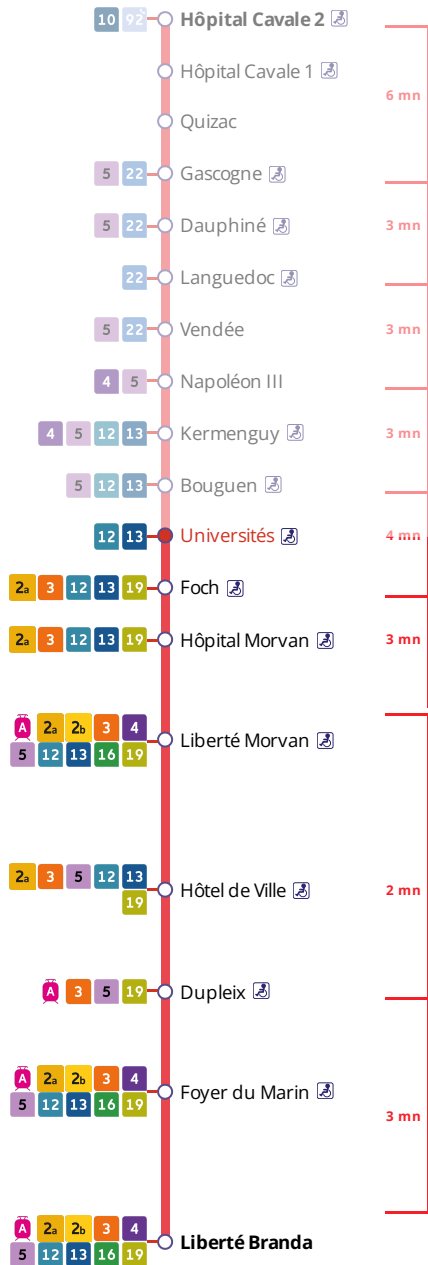

Arrêt : Universités

Du lundi au vendredi en période scolaire

Monday to Friday (school period) - A Lun da Wener (amzer-skol)

5h	6h	7h	8h	9h	10h	11h	12h	13h	14h	15h	16h	17h	18h	19h	20h	21h	22h	23h	0h
43	05	02	05	03	02	02	00	02	01	01	04	06	01	04	03	01	20	20	
	20	13	14	13	12	12	07	10	11	11	12	14	09	11	18	16	50		
	35	22	22	23	22	22	15	18	21	21	20	22	17	21	31	31			
	50	30	30	32	32	32	23	27	31	30	28	30	25	33	46	50			
		39	37	42	42	41	31	35	40	39	35	38	33	48					
		48	42	52	52	51	39	43	51	48	43	45	41						
		52	47				47	51		56	50	53	48						
		57	55				54			58	56								

Du lundi au vendredi en vacances scolaires

Monday to Friday (school holidays) - A Lun da Wener (vakañsoù-skol)

5h	6h	7h	8h	9h	10h	11h	12h	13h	14h	15h	16h	17h	18h	19h	20h	21h	22h	23h	0h
43	05	02	05	06	05	05	05	05	05	06	06	07	07	05	03	01	20	20	
	20	14	16	15	15	15	16	15	15	16	17	18	17	21	18	16	50		
	35	25	26	25	25	25	26	25	25	26	27	28	27	33	31	31			
	50	36	36	35	35	35	36	35	35	36	37	38	37	48	46	50			
		46	46	45	45	45	45	45	46	46	47	47	45						
		56	56	55	55	55	55	55	56	56	57	57	55						

Samedi - Saturday - Sadorn

5h	6h	7h	8h	9h	10h	11h	12h	13h	14h	15h	16h	17h	18h	19h	20h	21h	22h	23h	0h
43	20	13	00	00	00	00	00	06	06	06	06	06	06	06	03	01	20	20	
	50	30	15	15	15	15	15	18	18	18	18	18	18	18	18	16	50		
		45	30	30	30	30	28	30	30	30	30	30	30	33	31	31			
			45	45	45	45	41	42	42	42	42	42	42	48	46	50			
							53	54	54	54	54	54	54						

Dimanche et jours fériés - Sunday and Bank Holidays - Sul ha deizioù-gouel

5h	6h	7h	8h	9h	10h	11h	12h	13h	14h	15h	16h	17h	18h	19h	20h	21h	22h	23h	0h
			20	00	00	00	00	00	00	00	00	00	00	00	00	00	20	20	
			41	20	20	20	20	20	20	20	20	20	20	20	20	21	50		
				40	40	40	40	40	40	40	40	40	40	40	40	50			