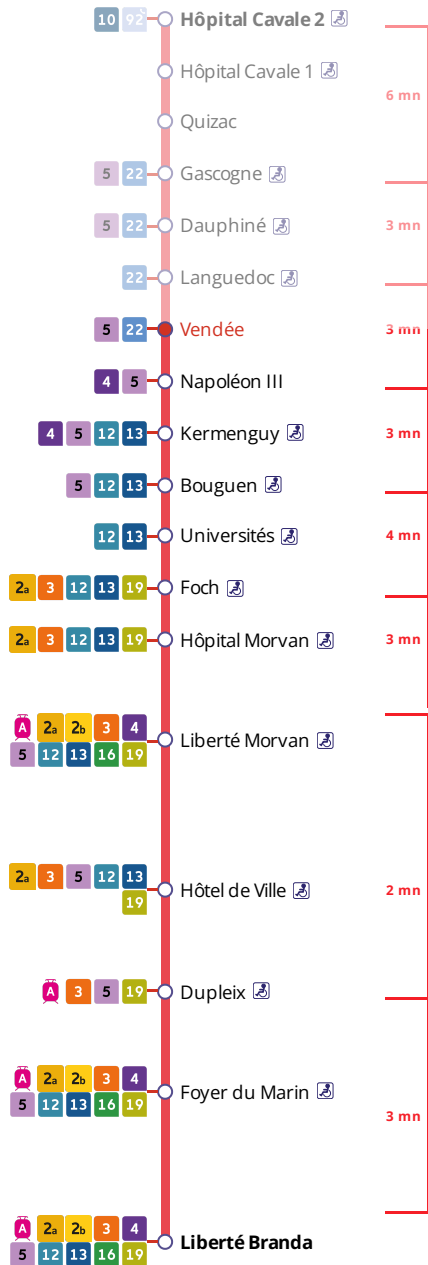

# Arrêt : Vendée

#### Monday to Friday (school period) - A Lun da Wener (amzer-skol)

5h	6h	7h	8h	9h	10h	11h	12h	13h	14h	15h	16h	17h	18h	19h	20h	21h	22h	23h	0h
38	00	08	08	07	06	06	00	04	05	05	06	00	03	06	13	11	15	15	
	15	16	16	17	16	16	08	12	15	15	14	08	11	16	26	26	45		
	30	24	24	26	26	26	16	21	25	24	22	16	19	28	41	45			
	45	32	31	36	36	35	24	29	34	33	29	24	27	43	56				
	57	41	36	46	46	45	33	37	45	42	37	32	35	58					
		45	41	56	56	54	41	45	55	50	44	39	42						
		50	49				48	55		58	52	47	50						
		59	57				56					55	58						

### Samedi - Saturday - Sadorn

5h	6h	7h	8h	9h	10h	11h	12h	13h	14h	15h	16h	17h	18h	19h	20h	21h	22h	23h	0h
38	15	08	10	10	10	10	10	00	00	00	00	00	00	01	13	11	15	15	
	45	25	25	25	25	25	23	12	12	12	12	12	12	13	26	26	45		
		40	40	40	40	40	36	24	24	24	24	24	24	28	41	45			
		55	55	55	55	55	48	36	36	36	36	36	36	43	56				
								48	48	48	48	48	48	58					

### Dimanche et jours fériés - Sunday and Bank Holidays - Sul ha deizioù-gouel

5h	6h	7h	8h	9h	10h	11h	12h	13h	14h	15h	16h	17h	18h	19h	20h	21h	22h	23h	0h
			15	15	15	15	15	15	15	15	15	15	15	15	15	16	15	15	
			36	35	35	35	35	35	35	35	35	35	35	35	35	45	45		
			55	55	55	55	55	55	55	55	55	55	55	55	55				