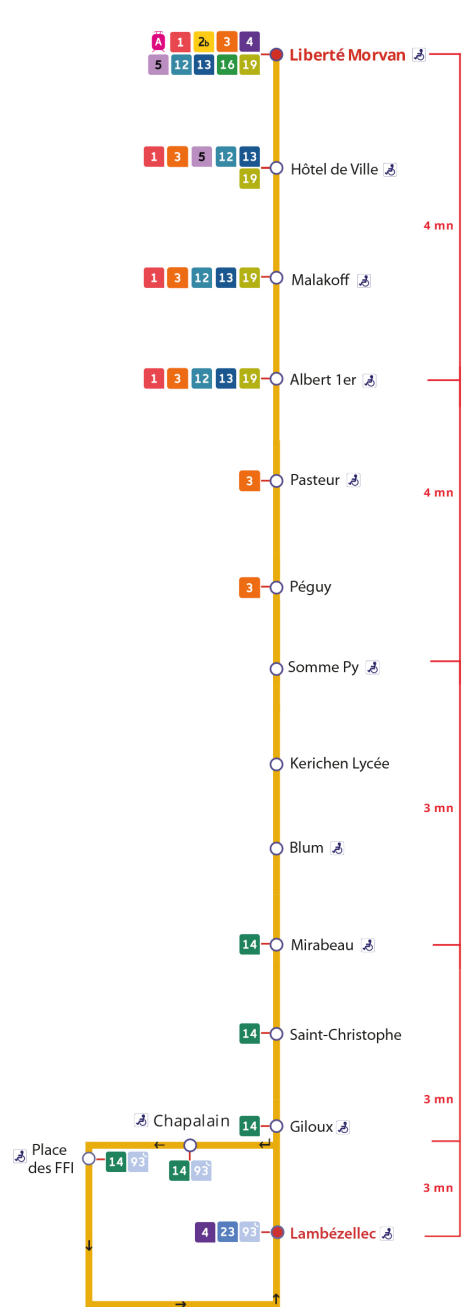

2a

→ Lambézellec

Horaires valables du 4 septembre 2023 au 7 juillet 2024

Pas de service le 1^{er} mai

Arrêt : Albert 1er

Du lundi au vendredi en période scolaire
Monday to Friday (school period) - A Lun da Wener (amzer-skol)

5h	6h	7h	8h	9h	10h	11h	12h	13h	14h	15h	16h	17h	18h	19h	20h	21h	22h	23h	0h
47	08	10	01	02	05	05	02	04	04	03	02	00	02	04	04	08	01	01	
	29	19	11	12	15	15	12	14	14	12	12	10	13	24	36	38			
		48	28	21	24	25	23	24	25	22	22	20	23	44					
			40	31	35	35	34	33	34	34	32	30	31	35					
				51	41	45	45	42	44	44	45	42	40	41	45				
					52	55	55	53	54	54	53	52	50	52	54				

Du lundi au vendredi en vacances scolaires
Monday to Friday (school holidays) - A Lun da Wener (vakañsoù-skol)

5h	6h	7h	8h	9h	10h	11h	12h	13h	14h	15h	16h	17h	18h	19h	20h	21h	22h	23h	0h
47	08	11	01	01	00	00	01	01	01	01	02	02	02	04	04	08	01	01	
	29	24	13	13	12	12	13	13	13	13	14	14	13	24	36	38			
		49	37	25	25	24	24	25	25	25	26	26	26	23	44				
			49	37	36	36	36	37	37	37	38	38	38	35					
				49	48	48	48	49	49	49	50	50	50	45					

Samedi - Saturday - Sadorn

5h	6h	7h	8h	9h	10h	11h	12h	13h	14h	15h	16h	17h	18h	19h	20h	21h	22h	23h	0h
47	08	09	00	00	01	01	09	09	09	09	09	09	09	10	05	08	01	01	
	29	30	15	16	16	16	21	21	21	21	21	21	21	25	37	38			
		49	45	30	31	31	31	33	33	33	33	33	33	45					
				45	46	46	44	45	45	45	45	45	46						
							57	57	57	57	57	57	57						