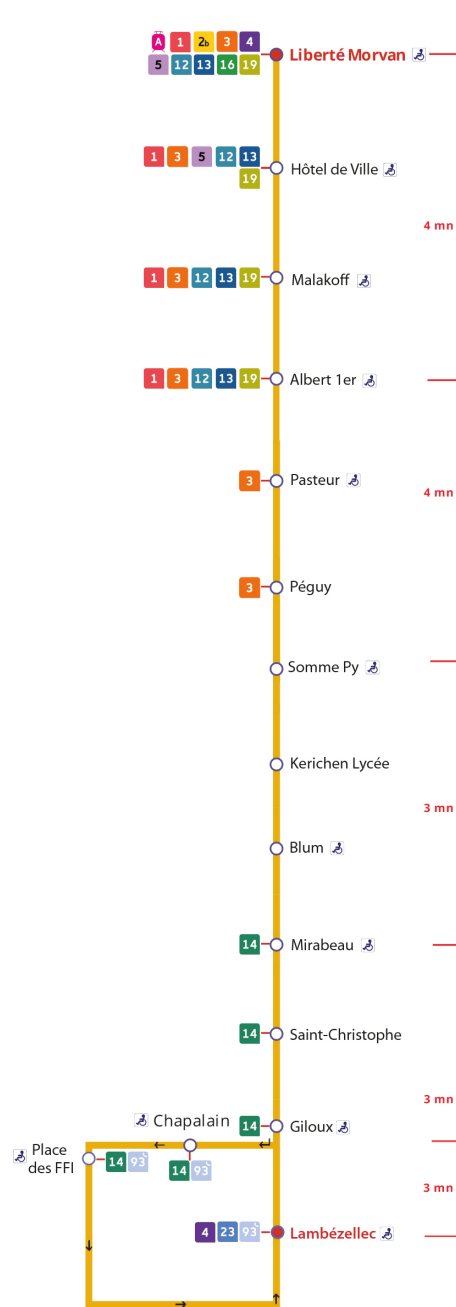

Arrêt : Blum

Du lundi au vendredi en période scolaire
Monday to Friday (school period) - A Lun da Wener (amzer-skol)

5h	6h	7h	8h	9h	10h	11h	12h	13h	14h	15h	16h	17h	18h	19h	20h	21h	22h	23h	0h
52	13	16	09	00	02	02	00	01	01	00	09	09	01	01	10	13	06	06	
	34	25	19	10	12	12	09	11	11	10	19	19	11	11	42	43			
	53	35	29	20	22	22	19	21	21	19	29	29	22	30					
		47	39	31	32	32	30	31	32	29	39	40	32	50					
		59	49	42	42	41	40	41	41	39	49	50	42						
				52	52	49	51	51	52	49	59		52						
										59									

Du lundi au vendredi en vacances scolaires
Monday to Friday (school holidays) - A Lun da Wener (vakañsoù-skol)

5h	6h	7h	8h	9h	10h	11h	12h	13h	14h	15h	16h	17h	18h	19h	20h	21h	22h	23h	0h
52	13	17	09	09	07	07	08	08	08	08	09	11	11	11	10	13	06	06	
	34	30	21	21	19	19	20	20	20	20	21	23	22	30	42	43			
	54	44	33	32	31	31	32	32	32	33	33	35	32	50					
		57	45	43	43	43	44	44	44	45	47	47	42						
			57	55	55	55	56	56	56	57	59	59	52						

Samedi - Saturday - Sadorn

5h	6h	7h	8h	9h	10h	11h	12h	13h	14h	15h	16h	17h	18h	19h	20h	21h	22h	23h	0h
52	13	14	05	05	06	06	02	02	02	02	02	02	02	02	10	13	06	06	
	34	35	20	21	21	21	14	14	14	14	14	14	14	15	42	43			
	54	50	35	36	36	36	26	26	26	26	26	26	26	30					
			50	51	51	49	38	38	38	38	38	38	38	50					
							50	50	50	50	50	50	51						

- Relais B Bar Tabac Le Montaigne - Brest
- Relais B Le Korner Mag Presse de Kérinou - Brest
- Relais B Bar Tabac Presse Le Paris Dakar - Brest

CONTACTEZ-NOUS

BOUTIQUE BIBUS
 33, avenue Clemenceau
 29200 Brest