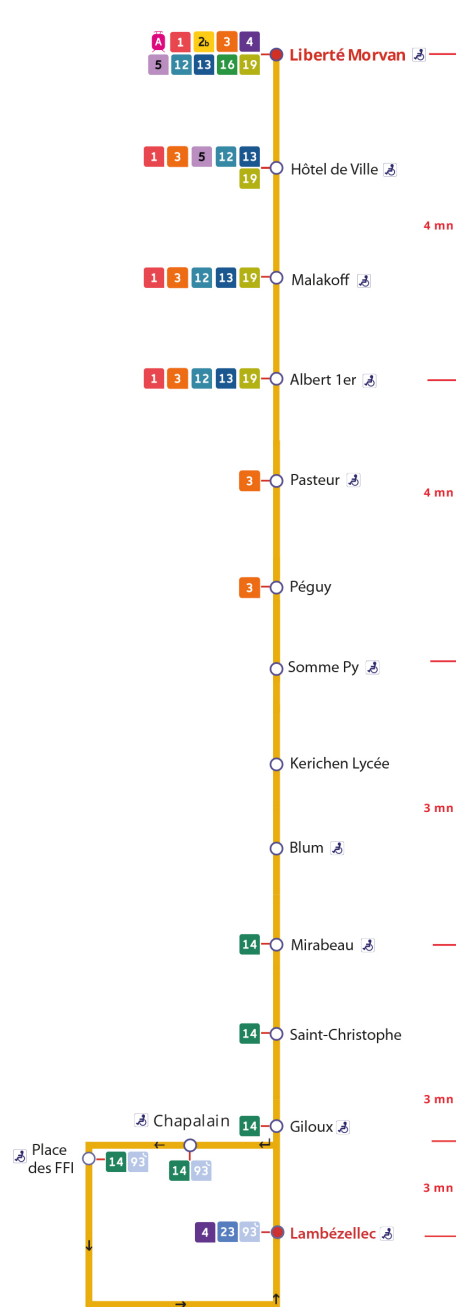

2a

Liberté  
via Lambézellec

Horaires valables du 4 septembre 2023 au 7 juillet 2024

Pas de service le 1<sup>er</sup> mai

# Arrêt : Giloux

## Samedi - Saturday - Sadorn

5h	6h	7h	8h	9h	10h	11h	12h	13h	14h	15h	16h	17h	18h	19h	20h	21h	22h	23h	0h
56	17	18	09	09	10	10	06	06	06	06	06	06	06	06	14	17	10	10	
	38	39	24	25	25	25	18	18	18	18	18	18	18	19	46	47			
	58	54	39	40	40	40	30	30	30	30	30	30	30	34					
			54	55	55	53	42	42	42	42	42	42	42	54					
							54	54	54	54	54	54	55						