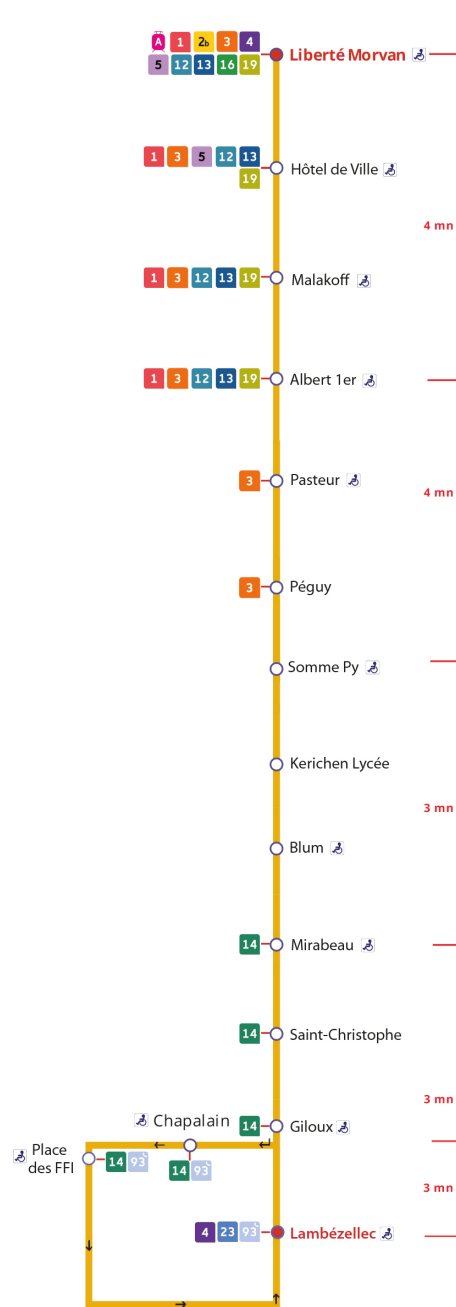

Arrêt : Hôtel de Ville

Du lundi au vendredi en période scolaire
Monday to Friday (school period) - A Lun da Wener (amzer-skol)

5h	6h	7h	8h	9h	10h	11h	12h	13h	14h	15h	16h	17h	18h	19h	20h	21h	22h	23h	0h
44	05	07	07	08	01	01	07	09	09	07	07	05	08	00	01	05	58		
	26	16	17	20	11	11	18	19	20	17	17	15	18	20	33	35			
	45	25	27	31	21	21	28	29	29	27	25	26	31	41		58			
		36	37	41	31	30	39	39	40	37	35	36	41						
		47	48	51	41	38	49	49	48	47	45	47	50						
		57	58		51	48	59	59	58	57	55	57							
						57													

Du lundi au vendredi en vacances scolaires
Monday to Friday (school holidays) - A Lun da Wener (vakañsoù-skol)

5h	6h	7h	8h	9h	10h	11h	12h	13h	14h	15h	16h	17h	18h	19h	20h	21h	22h	23h	0h
44	05	08	09	09	08	08	08	08	08	09	09	08	00	01	05	58			
	26	21	21	21	20	20	20	20	20	21	21	21	18	20	33	35			
	46	33	33	32	32	32	32	32	32	33	33	33	31	41		58			
		45	45	44	44	44	44	44	44	45	45	45	41						
		57	57	56	56	56	56	56	56	57	57	57							

Samedi - Saturday - Sadorn

5h	6h	7h	8h	9h	10h	11h	12h	13h	14h	15h	16h	17h	18h	19h	20h	21h	22h	23h	0h
44	05	06	12	12	12	12	05	05	05	05	05	05	05	06	01	05	58		
	26	27	27	27	27	27	17	17	17	17	17	17	17	21	33	35			
	46	42	42	42	42	40	29	29	29	29	29	29	29	41		58			
		57	57	57	57	53	41	41	41	41	41	41	42						
							53	53	53	53	53	53	53						

Dimanche et jours fériés - Sunday and Bank Holidays - Sul ha deizioù-gouel

5h	6h	7h	8h	9h	10h	11h	12h	13h	14h	15h	16h	17h	18h	19h	20h	21h	22h	23h	0h
			21	01	21	01	01	01	01	01	01	01	01	03	21	05	58		
				41	41	21	21	21	21	21	21	21	21	42		58			
						41	41	41	41	41	41	41	41						