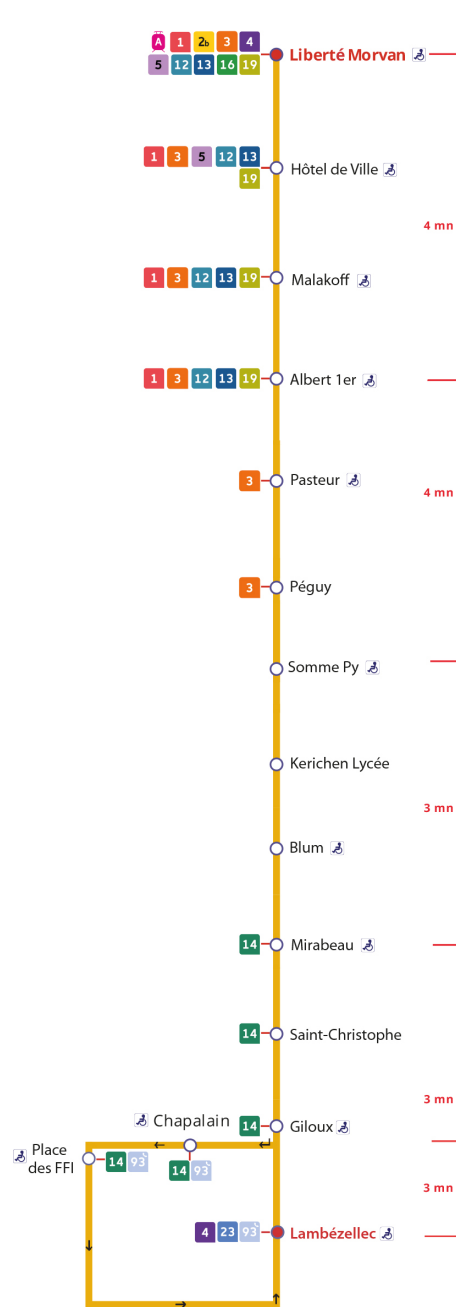

Arrêt : Kerichen Lycée

Du lundi au vendredi en période scolaire

Monday to Friday (school period) - A Lun da Wener (amzer-skol)

5h	6h	7h	8h	9h	10h	11h	12h	13h	14h	15h	16h	17h	18h	19h	20h	21h	22h	23h	0h
52	13	15	08	09	01	01	08	00	00	09	08	08	00	00	10	13	06	06	
	34	24	18	19	11	11	18	10	10	18	18	18	10	10	42	43			
	53	34	28	30	21	21	29	20	20	28	28	28	21	30					
		46	38	41	31	31	39	30	31	38	38	39	31	50					
		58	48	51	41	40	50	40	40	48	48	49	41						
			59		51	48		50	51	58	58		51						
						59			59										

Du lundi au vendredi en vacances scolaires

Monday to Friday (school holidays) - A Lun da Wener (vakañsoù-skol)

5h	6h	7h	8h	9h	10h	11h	12h	13h	14h	15h	16h	17h	18h	19h	20h	21h	22h	23h	0h
52	13	16	08	08	06	06	07	07	07	07	08	10	10	10	10	13	06	06	
	34	29	20	20	18	18	19	19	19	19	20	22	21	30	42	43			
	54	43	32	31	30	30	31	31	31	32	32	34	31	50					
		56	44	42	42	42	43	43	43	44	46	46	41						
			56	54	54	54	55	55	55	56	58	58	51						

Samedi - Saturday - Sadorn

5h	6h	7h	8h	9h	10h	11h	12h	13h	14h	15h	16h	17h	18h	19h	20h	21h	22h	23h	0h
52	13	14	05	05	06	06	02	02	02	02	02	02	02	02	10	13	06	06	
	34	35	20	21	21	21	14	14	14	14	14	14	14	15	42	43			
	54	50	35	36	36	36	26	26	26	26	26	26	26	30					
			50	51	51	49	38	38	38	38	38	38	38	50					
							50	50	50	50	50	50	51						

- Relais B Bar Tabac Le Montaigne - Brest
- Relais B Le Korner Mag Presse de Kérinou - Brest
- Relais B Bar Tabac Presse Le Paris Dakar - Brest

CONTACTEZ-NOUS

BOUTIQUE BIBUS
33, avenue Clemenceau
29200 Brest