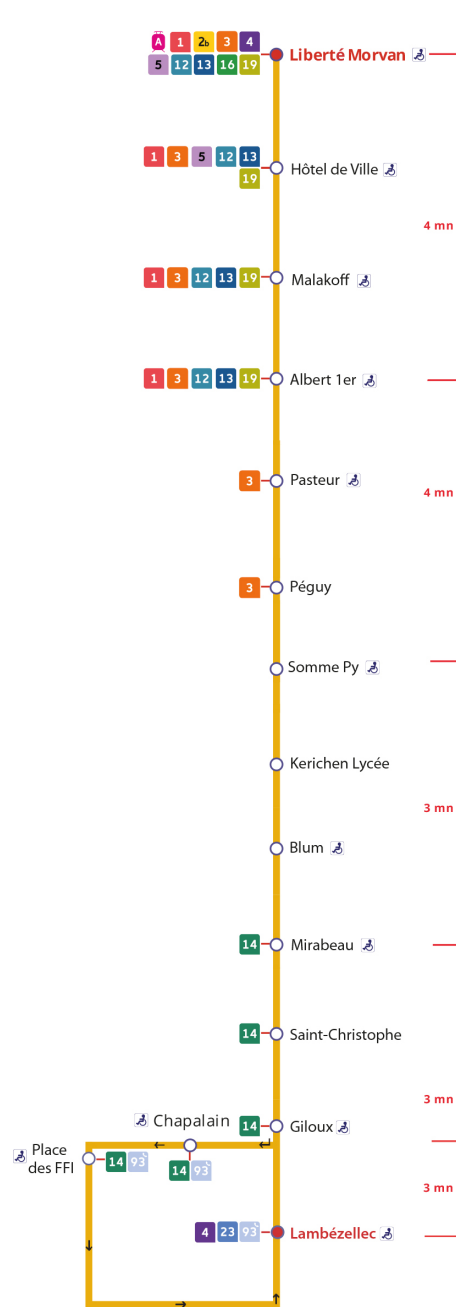

Arrêt : Liberté Morvan

Du lundi au vendredi en période scolaire

Monday to Friday (school period) - A Lun da Wener (amzer-skol)

5h	6h	7h	8h	9h	10h	11h	12h	13h	14h	15h	16h	17h	18h	19h	20h	21h	22h	23h	0h
43	04	06	06	07	00	00	06	08	08	06	06	04	07	19	00	04	57		
	25	15	16	19	10	10	17	18	19	16	16	14	17	40	32	34			
	44	24	26	30	20	20	27	28	28	26	24	25	30			57			
		35	36	40	30	29	38	38	39	36	34	35	40						
		46	47	50	40	37	48	48	47	46	44	46	49						
		56	57		50	47	58	58	57	56	54	56	59						
						56													

Du lundi au vendredi en vacances scolaires

Monday to Friday (school holidays) - A Lun da Wener (vakañsoù-skol)

5h	6h	7h	8h	9h	10h	11h	12h	13h	14h	15h	16h	17h	18h	19h	20h	21h	22h	23h	0h
43	04	07	08	08	07	07	07	07	07	07	08	08	07	19	00	04	57		
	25	20	20	20	19	19	19	19	19	20	20	20	17	40	32	34			
	45	32	32	31	31	31	31	31	31	32	32	32	30			57			
		44	44	43	43	43	43	43	43	44	44	44	40						
		56	56	55	55	55	55	55	55	56	56	56	59						

Samedi - Saturday - Sadorn

5h	6h	7h	8h	9h	10h	11h	12h	13h	14h	15h	16h	17h	18h	19h	20h	21h	22h	23h	0h
43	04	05	11	11	11	11	04	04	04	04	04	04	04	05	00	04	57		
	25	26	26	26	26	26	16	16	16	16	16	16	16	20	32	34			
	45	41	41	41	41	39	28	28	28	28	28	28	28	40		57			
		56	56	56	56	52	40	40	40	40	40	40	41						
							52	52	52	52	52	52	52						

Dimanche et jours fériés - Sunday and Bank Holidays - Sul ha deizioù-gouel

5h	6h	7h	8h	9h	10h	11h	12h	13h	14h	15h	16h	17h	18h	19h	20h	21h	22h	23h	0h
			20	00	20	00	00	00	00	00	00	00	00	02	20	04	57		
				40	40	20	20	20	20	20	20	20	20	41		57			
						40	40	40	40	40	40	40	40						