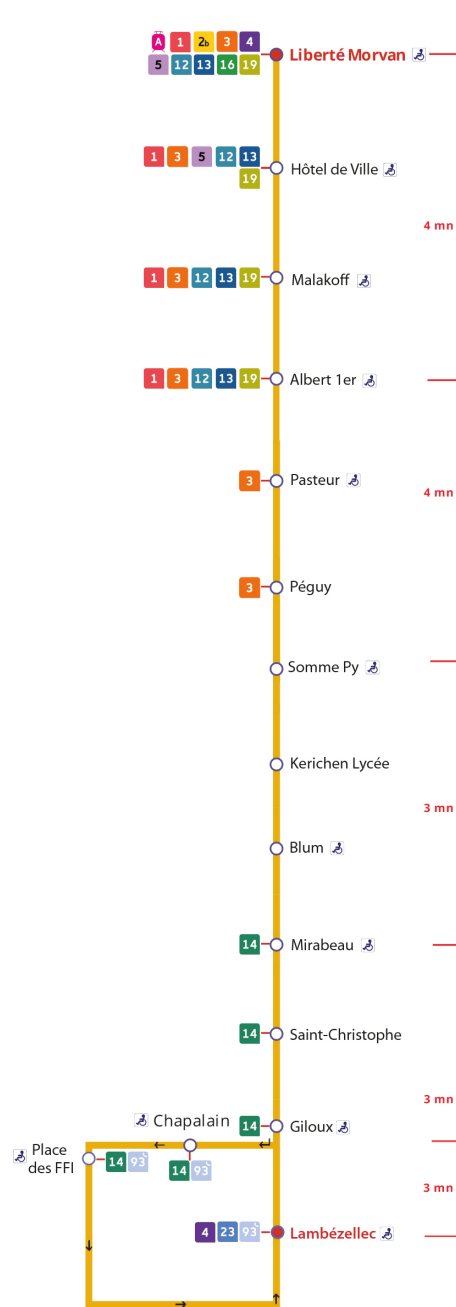

# Arrêt : Malakoff

**Du lundi au vendredi en période scolaire**  
**Monday to Friday (school period) - A Lun da Wener (amzer-skol)**

5h	6h	7h	8h	9h	10h	11h	12h	13h	14h	15h	16h	17h	18h	19h	20h	21h	22h	23h	0h
46	07	09	09	00	03	03	00	02	02	01	00	08	00	02	03	07	00	00	
	28	18	19	10	13	13	10	12	12	10	10	18	11	22	35	37			
	47	27	29	22	23	23	21	22	23	20	20	29	21	43					
		38	39	33	33	32	31	32	32	30	28	39	33						
		49	50	43	43	40	42	42	43	40	38	50	43						
		59		53	53	51	52	52	51	50	48	52							
											58								

**Du lundi au vendredi en vacances scolaires**  
**Monday to Friday (school holidays) - A Lun da Wener (vakañsoù-skol)**

5h	6h	7h	8h	9h	10h	11h	12h	13h	14h	15h	16h	17h	18h	19h	20h	21h	22h	23h	0h
46	07	10	11	11	10	10	11	11	11	11	00	00	00	02	03	07	00	00	
	28	23	23	23	22	22	23	23	23	24	12	12	11	22	35	37			
	48	35	35	34	34	34	35	35	35	36	24	24	21	43					
		47	47	46	46	46	47	47	47	48	36	36	33						
		59	59	58	58	59	59	59	59		48	48	43						

**Samedi - Saturday - Sadorn**

5h	6h	7h	8h	9h	10h	11h	12h	13h	14h	15h	16h	17h	18h	19h	20h	21h	22h	23h	0h
46	07	08	14	14	14	14	07	07	07	07	07	07	07	08	03	07	00	00	
	28	29	29	29	29	29	19	19	19	19	19	19	19	23	35	37			
	48	44	44	44	44	42	31	31	31	31	31	31	31	43					
		59	59	59	59	55	43	43	43	43	43	43	44						
							55	55	55	55	55	55	55						

**Dimanche et jours fériés - Sunday and Bank Holidays - Sul ha deizioù-gouel**

5h	6h	7h	8h	9h	10h	11h	12h	13h	14h	15h	16h	17h	18h	19h	20h	21h	22h	23h	0h
			23	03	23	03	03	03	03	03	03	03	03	05	23	07	00	00	
				43	43	23	23	23	23	23	23	23	23	44					
						43	43	43	43	43	43	43	43						