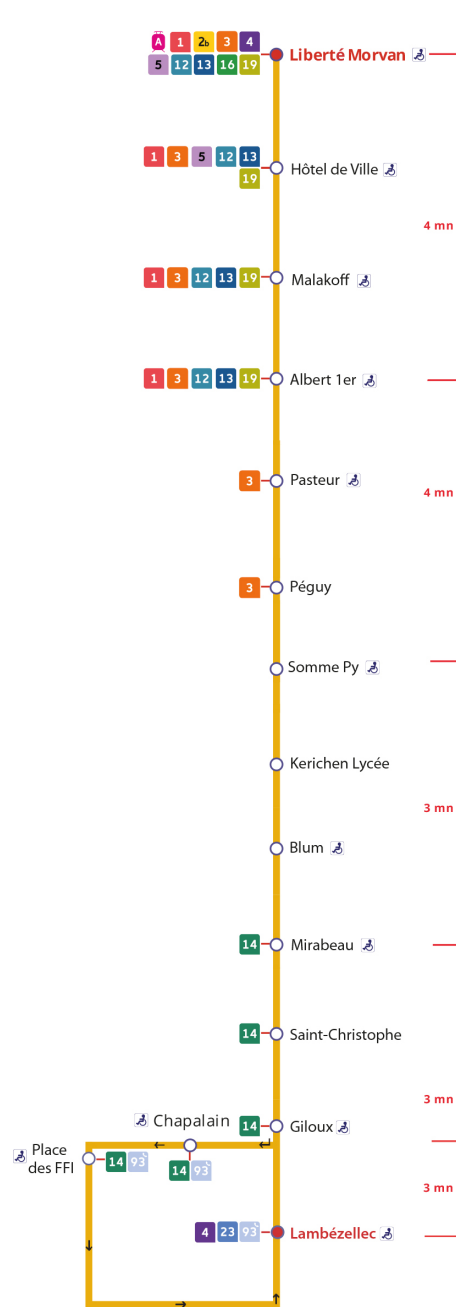

Arrêt : Mirabeau

Du lundi au vendredi en période scolaire

Monday to Friday (school period) - A Lun da Wener (amzer-skol)

5h	6h	7h	8h	9h	10h	11h	12h	13h	14h	15h	16h	17h	18h	19h	20h	21h	22h	23h	0h
53	14	17	00	00	02	02	01	01	01	00	00	00	01	01	11	14	07	07	
	35	26	10	10	12	12	10	11	11	10	10	10	11	11	43	44			
	54	36	20	20	22	22	20	21	21	20	20	20	22	31					
		48	30	31	32	32	31	31	32	30	30	30	32	51					
			40	42	42	41	41	41	41	40	40	41	42						
			49	52	52	50	51	51	52	50	50	51	52						

Du lundi au vendredi en vacances scolaires

Monday to Friday (school holidays) - A Lun da Wener (vakañsoù-skol)

5h	6h	7h	8h	9h	10h	11h	12h	13h	14h	15h	16h	17h	18h	19h	20h	21h	22h	23h	0h
53	14	18	10	09	07	07	09	08	08	08	10	00	00	11	11	14	07	07	
	35	31	22	21	19	19	21	20	20	21	22	12	11	31	43	44			
	55	45	34	32	31	31	33	32	32	34	34	24	22	51					
		58	46	43	43	43	44	44	44	46	48	36	32						
			57	55	55	56	56	56	56	58		48	42						
													52						

Samedi - Saturday - Sadorn

5h	6h	7h	8h	9h	10h	11h	12h	13h	14h	15h	16h	17h	18h	19h	20h	21h	22h	23h	0h
53	14	15	06	06	07	07	03	03	03	03	03	03	03	03	11	14	07	07	
	35	36	21	22	22	22	15	15	15	15	15	15	15	16	43	44			
	55	51	36	37	37	37	27	27	27	27	27	27	27	31					
			51	52	52	50	39	39	39	39	39	39	39	51					
							51	51	51	51	51	51	52						

Dimanche et jours fériés - Sunday and Bank Holidays - Sul ha deizioù-gouel

5h	6h	7h	8h	9h	10h	11h	12h	13h	14h	15h	16h	17h	18h	19h	20h	21h	22h	23h	0h
			30	10	30	10	10	10	10	10	10	10	10	12	30	14	07	07	
				50	50	30	30	30	30	30	30	30	30	51					
						50	50	50	50	50	50	50	50						