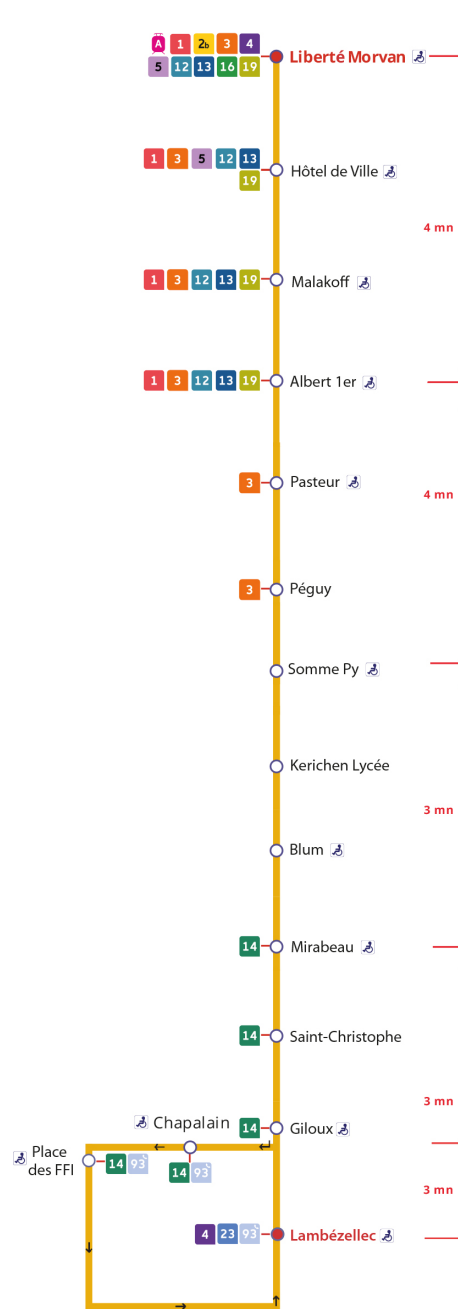

2a

→ Lambézellec

Horaires valables du 4 septembre 2023 au 7 juillet 2024

Pas de service le 1<sup>er</sup> mai

# Arrêt : Péguy

**Du lundi au vendredi en période scolaire**  
**Monday to Friday (school period) - A Lun da Wener (amzer-skol)**

5h	6h	7h	8h	9h	10h	11h	12h	13h	14h	15h	16h	17h	18h	19h	20h	21h	22h	23h	0h
49	10	12	04	05	08	08	05	07	07	06	05	04	06	07	07	10	03	03	
	31	21	14	15	18	18	15	17	17	15	15	14	17	27	39	40			
		50	31	24	27	28	26	27	28	25	25	24	27	47					
			43	34	38	38	37	36	37	37	35	34	35	38					
				54	44	48	48	45	47	47	48	45	44	45	48				
					55	58	58	56	57	57	56	55	54	56	57				

**Samedi - Saturday - Sadorn**

5h	6h	7h	8h	9h	10h	11h	12h	13h	14h	15h	16h	17h	18h	19h	20h	21h	22h	23h	0h
49	10	11	02	02	03	03	11	11	11	11	11	11	11	12	07	10	03	03	
	31	32	17	18	18	18	23	23	23	23	23	23	23	27	39	40			
		51	47	32	33	33	33	35	35	35	35	35	35	47					
			47	48	48	46	47	47	47	47	47	47	48						
						59	59	59	59	59	59	59	59						

## Points de vente Bibus les plus proches

- Relais B Le Korner Mag Presse de Kérinou - Brest
- Relais B Bar Tabac Le Montaigne - Brest
- Relais B Tabac Le Langevin - Brest