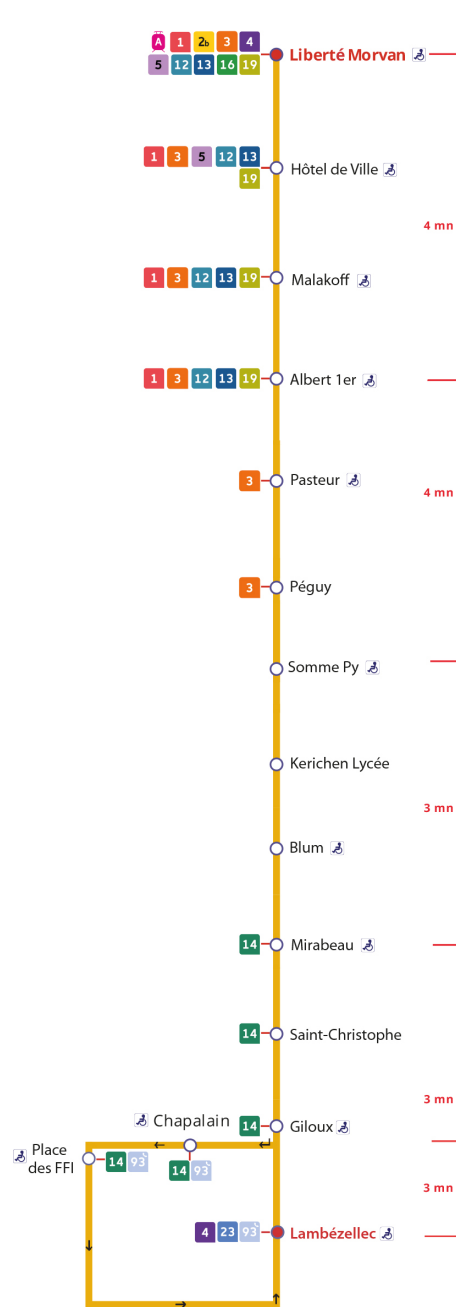

# Arrêt : Pasteur

**Du lundi au vendredi en période scolaire**  
**Monday to Friday (school period) - A Lun da Wener (amzer-skol)**

5h	6h	7h	8h	9h	10h	11h	12h	13h	14h	15h	16h	17h	18h	19h	20h	21h	22h	23h	0h
49	10	12	03	04	07	07	04	06	06	05	04	03	05	06	06	10	03	03	
	31	21	13	14	17	17	14	16	16	14	14	13	16	26	38	40			
	50	30	23	26	27	27	25	26	27	24	24	23	26	46					
		42	33	37	37	36	35	36	36	34	33	34	37						
		53	43	47	47	44	46	46	47	44	43	44	47						
			54	57	57	55	56	56	55	54	53	55	56						

**Du lundi au vendredi en vacances scolaires**  
**Monday to Friday (school holidays) - A Lun da Wener (vakañsoù-skol)**

5h	6h	7h	8h	9h	10h	11h	12h	13h	14h	15h	16h	17h	18h	19h	20h	21h	22h	23h	0h
49	10	13	03	03	02	02	03	03	03	03	04	05	05	06	06	10	03	03	
	31	26	15	15	14	14	15	15	15	15	16	17	16	26	38	40			
	51	39	27	27	26	26	27	27	27	28	28	29	26	46					
		51	39	38	38	38	39	39	39	40	41	41	37						
			51	50	50	50	51	51	51	52	53	53	47						

**Samedi - Saturday - Sadorn**

5h	6h	7h	8h	9h	10h	11h	12h	13h	14h	15h	16h	17h	18h	19h	20h	21h	22h	23h	0h
49	10	11	02	02	03	03	11	11	11	11	11	11	11	12	07	10	03	03	
	31	32	17	18	18	18	23	23	23	23	23	23	23	27	39	40			
	51	47	32	33	33	33	35	35	35	35	35	35	35	47					
			47	48	48	46	47	47	47	47	47	47	48						
						59	59	59	59	59	59	59	59						

## Points de vente Bibus les plus proches

- Relais B Le Korner Mag Presse de Kérinou - Brest
- Relais B Bar Tabac Le Montaigne - Brest
- Relais B Bar Tabac Presse Le Campanella - Brest