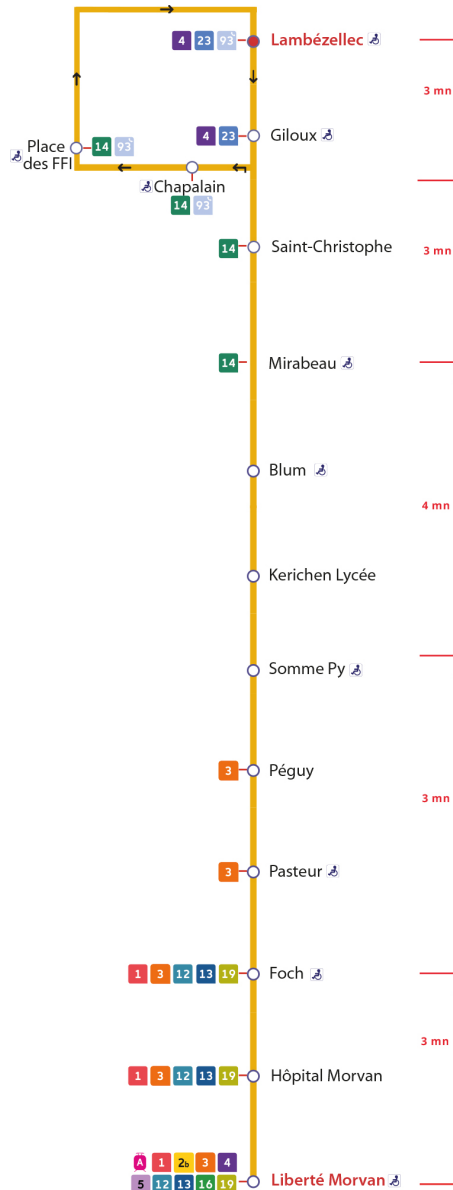

2a

→ Liberté

Horaires valables du 4 septembre 2023 au 7 juillet 2024

Pas de service le 1^{er} mai

Arrêt : Blum

Du lundi au vendredi en période scolaire Monday to Friday (school period) - A Lun da Wener (amzer-skol)

	5h	6h	7h	8h	9h	10h	11h	12h	13h	14h	15h	16h	17h	18h	19h	20h	21h	22h	23h	0h
Lambézellec	42	03	04	03	03	04	04	03	04	04	05	03	03	04	04	01	24	17		
Giloux	24	14	14	13	14	14	14	14	14	14	13	13	13	14	22	21	54			
Chapalain	45	23	24	23	24	24	23	24	24	23	23	23	24	41	53					
Saint-Christophe	55	31	34	33	34	34	33	34	34	33	33	33	34							
Mirabeau	41	44	43	44	44	44	44	44	45	43	43	43	44							
Blum	51	54	54	54	53	54	54	54	54	53	53	54	54							

Du lundi au vendredi en vacances scolaires Monday to Friday (school holidays) - A Lun da Wener (vakañsoù-skol)

	5h	6h	7h	8h	9h	10h	11h	12h	13h	14h	15h	16h	17h	18h	19h	20h	21h	22h	23h	0h
Lambézellec	42	03	05	00	00	07	07	09	09	09	11	01	01	04	01	24	17			
Giloux	24	16	12	10	19	19	22	21	21	21	23	13	13	22	21	54				
Chapalain	45	32	24	22	31	31	34	33	33	34	35	25	24	41	53					
Saint-Christophe	54	46	36	34	43	43	46	45	45	47	47	37	34							
Mirabeau			48	44	55	56	57	57	57	59		49	44							
Blum					55								54							

Samedi - Saturday - Sadorn

	5h	6h	7h	8h	9h	10h	11h	12h	13h	14h	15h	16h	17h	18h	19h	20h	21h	22h	23h	0h
Lambézellec	42	03	05	01	02	03	03	01	02	02	02	03	03	02	03	02	24	17		
Giloux	24	25	16	17	18	18	14	14	14	14	15	14	14	23	22	54				
Chapalain	45	46	31	33	33	33	26	26	26	26	27	26	26	42	54					
Saint-Christophe			47	48	48	48	38	38	38	39	39	38	38							
Mirabeau							50	50	50	51	51	50	50							