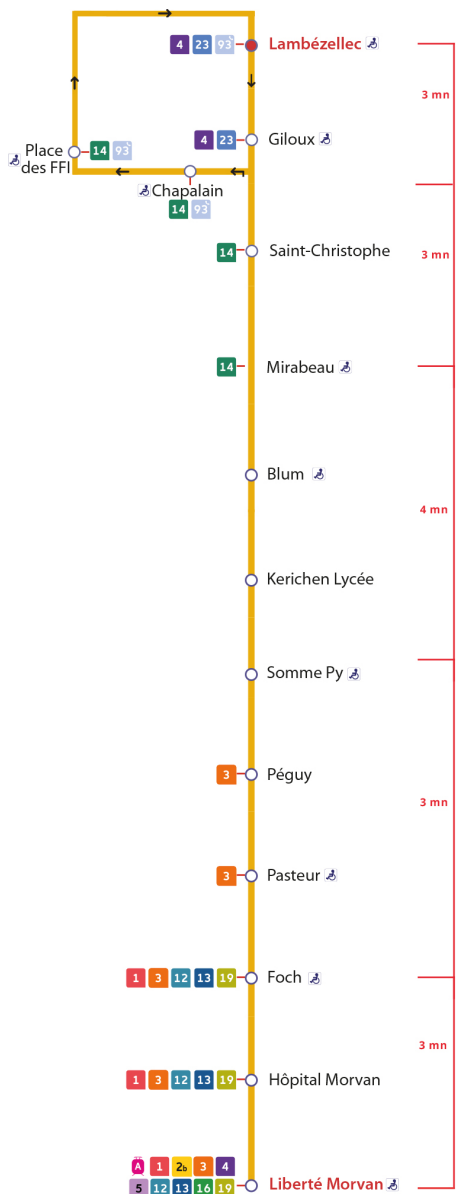

2a

Liberté  
via Lambézellec

Horaires valables du 4 septembre 2023 au 7 juillet 2024

Pas de service le 1<sup>er</sup> mai

# Arrêt : Chapalain

## Samedi - Saturday - Sadorn

	5h	6h	7h	8h	9h	10h	11h	12h	13h	14h	15h	16h	17h	18h	19h	20h	21h	22h	23h	0h
35	17	18	09	09	10	10	06	06	06	06	06	06	06	15	14	17	10			
56	38	39	24	25	25	25	18	18	18	18	18	18	18	18	34	46	47			
	58	54	39	40	40	40	30	30	30	30	30	30	30	54						
			54	55	55	53	42	42	42	42	42	42	42							
							54	54	54	54	54	54	55							

## Dimanche et jours fériés - Sunday and Bank Holidays - Sul ha deizioù-gouel

	5h	6h	7h	8h	9h	10h	11h	12h	13h	14h	15h	16h	17h	18h	19h	20h	21h	22h	23h	0h
				33	13	33	13	13	13	13	13	13	13	13	15	33	17	10		
					53	53	33	33	33	33	33	33	33	33	54					
							53	53	53	53	53	53	53							